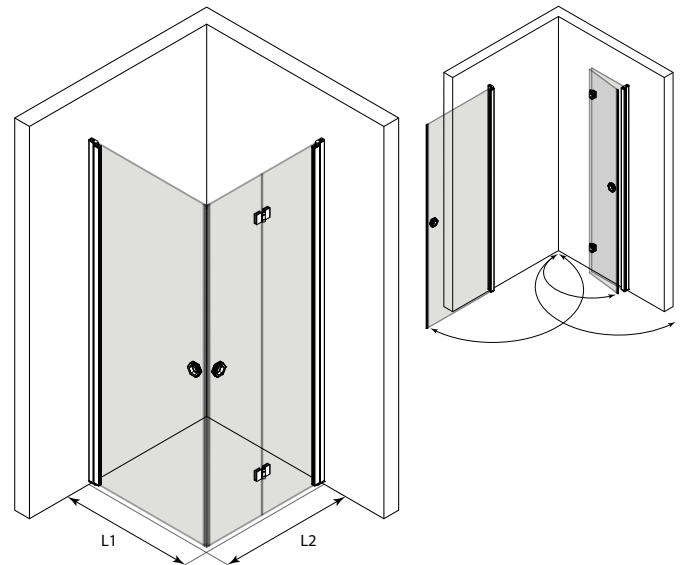

Alkaen:

Lasi	Profili	Valkoinen / Harmaa / Musta	Kiiltävä	Sand / Mocha / Cocoa
Kirkas		786 €	892 €	1206 €
Savu / Pronssi / Satini		892 €	996 €	1310 €
Reeded	Tarkasta hinta asiakaspalvelusta