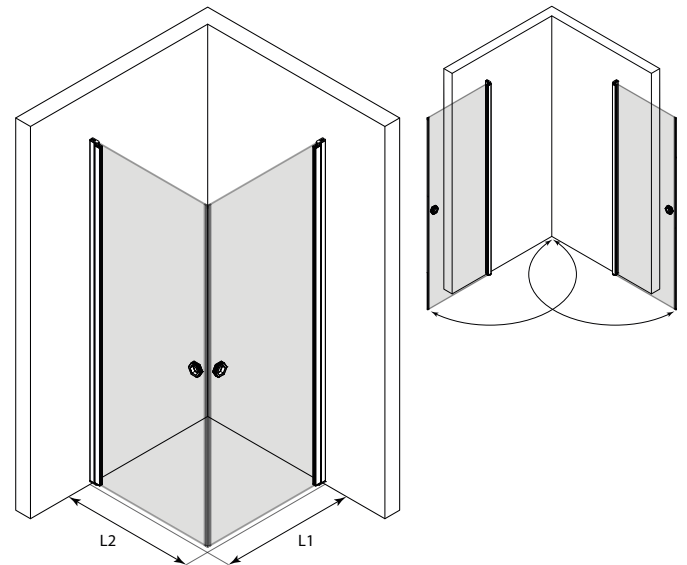

Alkaen:

Lasi	Profiili	Valkoinen / Harmaa / Musta	Kiiltävä	Sand / Mocha / Cocoa
Kirkas		629 €	735 €	1049 €
Savu / Pronssi / Satini		735 €	839 €	1153 €
Reeded	Tarkasta hinta asiakaspalvelusta