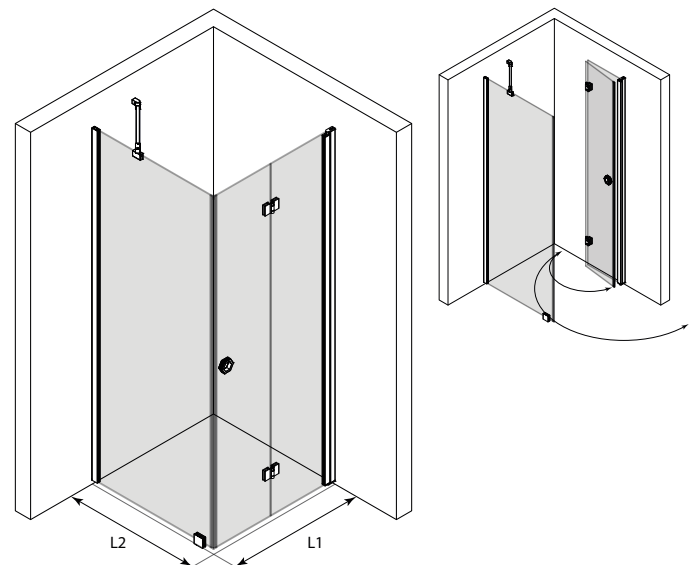

Alkaen:

Lasi	Profili	Valkoinen / Harmaa / Musta	Kiiltävä	Sand / Mocha / Cocoa
Kirkas		828 €	934 €	1248 €
Savu / Pronssi / Satini		934 €	1038 €	1352 €
Reeded		Tarkasta hinta asiakaspalvelusta