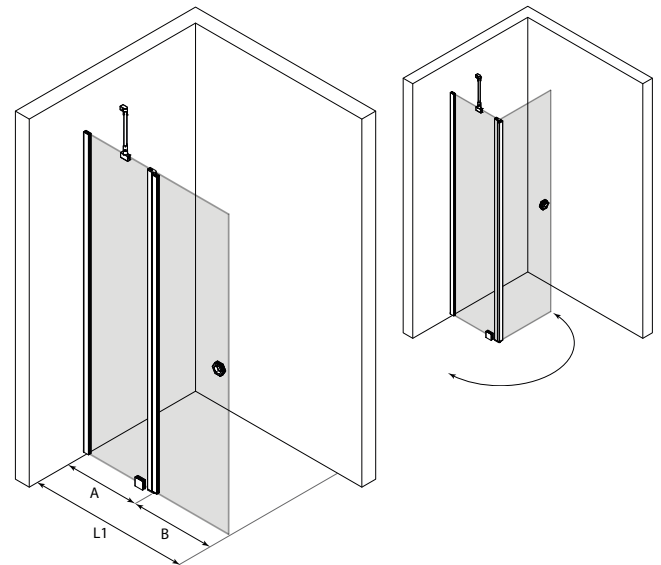

## Kääntyvä suihkuseinä kiinteällä osalla

Kiinteästä osasta ja siihen saranoidusta kääntyvästä osasta koostuva suihkuseinä suojaa suihkun vieressä olevaa tilaa ja kalusteita vesiroiskeilta. Kiinteä osa rajaa tehokkaasti vettä ja kun suihku ei ole käytössä kääntyvä osa voidaan kääntää sivuun. Kiinteän ja kääntyvän osan yhdistelmän ansiosta suihkuseinä voidaan mitoittaa ahtaissakin tiloissa niin, ettei kääntyvä osa törmää muihin kalusteisiin. Suihkuseinän kääntyvä osa kääntyy molempiin suuntiin 90 astetta ja varustetaan säädettävällä keskityksellä. Keskitys pyrkii palauttamaan kääntyvän osan takaisin auki ja kiinni -asentoihin.

Suihkuseinä kiinnitetään sivusta rakennuksen seinään seinäkiinnitysprofiililla. Kiinteä osa tuetaan yläreunasta kulmaan asennettavalla vinotuella ja alareunasta lattiaan liimattavalla helalla. Kiinteän osan lasin ja lattian väliin jää 25mm korkea rako. Lasin ja lattian väliin voidaan asentaa tiivistesokkeli (vakiovaruste), jolloin vesi ei pääse kulkemaan lasin alta. Kääntyvän osan lasin alareunaan voidaan asentaa laahustiiviste (vakiovaruste), joka rajoittaa veden kulkua.

### Kokovaihtoehdot

leveys kiinteä osa			leveys kiinteä osa		
L1	A	MM	L1	A	MM
743	380	11	993	480	34
793	380	12	1043	530	44
843	430	22	1093	530	45
893	430	23	1143	580	55
943	480	33	1193	580	56

### Värvaihtoehdot

rungon väri	R	lasin väri	L
valkoinen	6	kirkas	1
kiiltävä	7	savu	2
harmaa	8	reeded	4
musta	9	pronssi	5
sand	A	satiini	6
mocha	B		
cocoa	C		

Suihkuseinän vakio korkeus on 2025. Ilmoitetut mitat ovat vähimmäismittoja, mittoja voidaan kasvattaa tuotteen säätövaroilla ja levennysprofiililla.