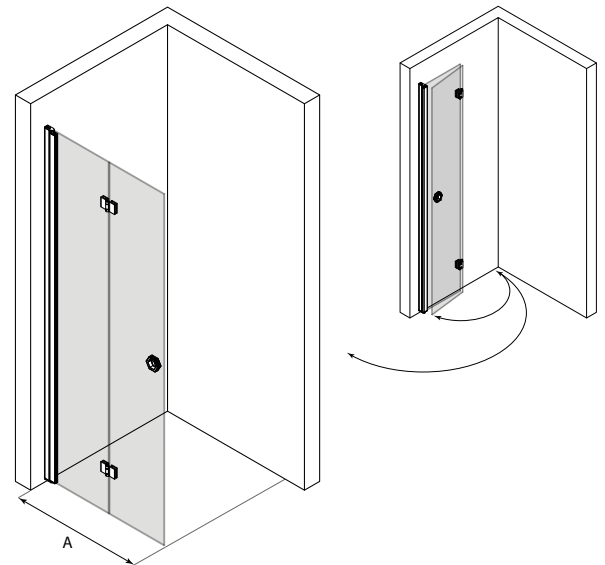

Alkaen:

Lasi	Profiili	Valkoinen / Harmaa / Musta	Kiiltävä	Sand / Mocha / Cocoa
Kirkas		461 €	514 €	671 €
Savu / Pronssi / Satini		514 €	566 €	723 €
Reeded	Tarkasta hinta asiakaspalvelusta