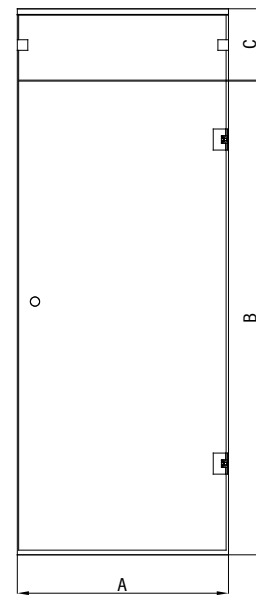

Kokovaihtoehdot

A max	B max	C max
1000	2300	500

Väri vaihtoehdot

rungon väri	R	lasin väri	L
kromattu	2	kirkas	1
musta	9	savu	2
		satiini	6

Tuote valmistetaan mittojen mukaan. Tilattaessa ilmoita mitat A ja B. Mitta A on asennusaukon leveys ja mitta B on ovilehden korkeus. Asennusaukon tulisi olla vähintään 20mm korkeampi kuin ovilehden korkeus. Vakio-ovi pyöreällä metallivetimellä tai lyhyellä lankavetimellä (metalli tai puu). Muilla vedinvaihtoehdoilla ovi saatavilla vain erikoismittaisena.

Tuoteavain 662 RL M

Korvaa tuoteavaimen kirjaimet #R, #L, #M ja #N taulukon numeroilla saadaksesi tuotevaihtoehdon tuotenumeron.

Alkaen:

Lasi	Profiili	Kromattu	Musta
	Kirkas	504 €	556 €
Savu	545 €	598 €	
Satiini	587 €	640 €	