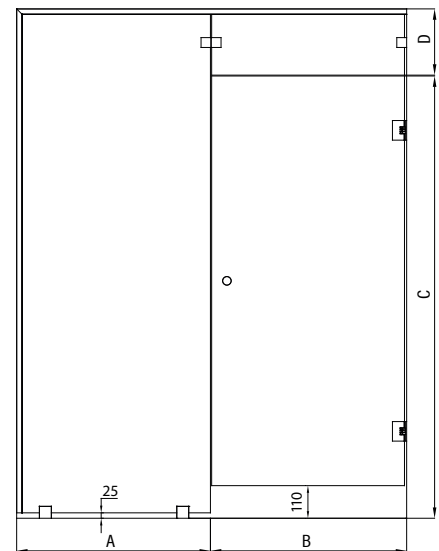

## Saunan lasiseinä vedinpuolen sivulasilla ja yläikkunalla

Tuote soveltuu saunatilan jakamiseen. Ovesa ei ole lainkaan karmeja vaan saranat kiinnitetään suoraan rakennuksen seinään. Sivulasit tuovat lisää valoa ja avaruuden tuntua tilaan.

Ovilehden pinta-ala voi olla enimmillään 1.7m<sup>2</sup>.

Tuoteavain 656-RL-M

Korvaa tuoteavaimen kirjaimet #R, #L ja #M taulukon numeroilla saadaksesi tuotevaihtoehdon tuotenumeron.