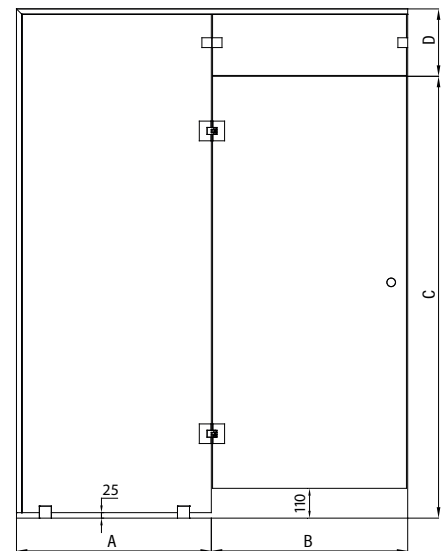

Saunan lasiseinä saranapuolen sivulasilla ja yläikkunalla

Tuote soveltuu saunatilan jakamiseen. Ovesa ei ole lainkaan karmeja vaan saranat kiinnitetään suoraan saranapuolen sivulasiin. Sivulasit tuovat lisää valoa ja avaruuden tuntua tilaan.

Kokovaihtoehdot

A max	B max	C max	D max
1000	1000	2300	500

Väri vaihtoehdot

rungon väri	R	lasin väri	L
kromattu	2	kirkas	1
musta	9	savu	2

Tuote valmistetaan mittojen mukaan, tilattaessa ilmoita mitat A, B, C ja D.

Vakiovetimenä pyöreä metallivedin, muut vetimet lisähintaan.

Ovilehden pinta-ala voi olla enimmillään 1.7m².

Tuoteavain 653-RL-M

Korvaa tuoteavaimen kirjaimet #R, #L ja #M taulukon numeroilla saadaksesi tuotevaihtoehdon tuotenumeron.