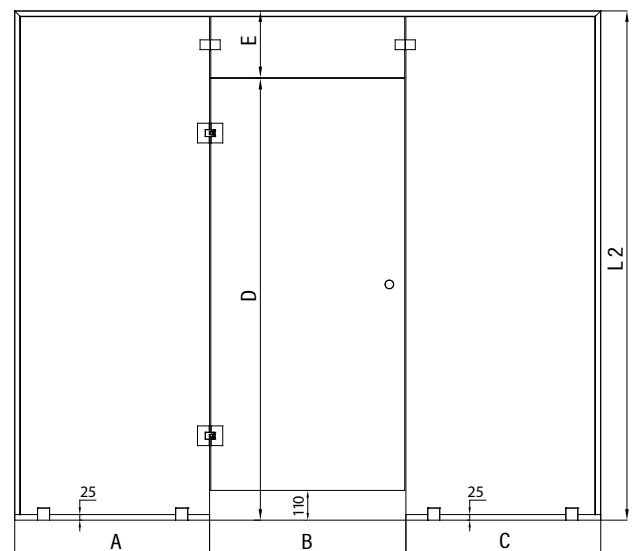

Saunan lasiseinä vedin- ja saranapuolen sivulaseilla ja yläikkunalla

Tuote soveltuu saunatilan jakamiseen. Ovesa ei ole lainkaan karmeja vaan saranat kiinnitetään suoraan saranapuolen sivulasiin. Sivulasit tuovat lisää valoa ja avaruuden tuntua tilaan.

Kokovaihtoehdot

A max	B max	C max	D max	E max
1000	1000	1000	2300	500

Väri vaihtoehdot

rungon väri	R	lasin väri	L
kromattu	2	kirkas	1
musta	9	savu	2

Tuote valmistetaan mittojen mukaan. tilattaessa ilmoita mitat A, B, C, D ja E. Vakiovetimenä pyöreä metallivedin, muut vetimet lisähintaan.

Ovilehden pinta-ala voi olla enimmillään 1.7m².

Tuoteavain 648-RLM

Korvaa tuoteavaimen kirjaimet #R, #L ja #M taulukon numeroilla saadaksesi tuotevaihtoehdon tuotenumeron.

Alkaen:

Lasi	Profiili	Kromattu	Musta
	Kirkas		1290 €
Savu		1416 €	1469 €