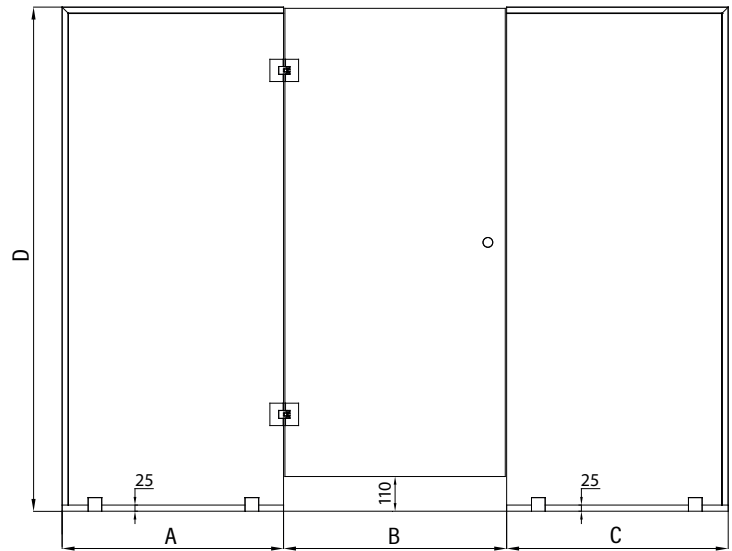

## Saunan lasiseinä vedin- ja saranapuolen sivulaseilla

Tuote soveltuu saunatilan jakamiseen. Ovesa ei ole lainkaan karmeja vaan saranat kiinnitetään suoraan saranapuolen sivulasiin. Sivulasit tuovat lisää valoa ja avaruuden tuntua tilaan.

Ovilehden pinta-ala voi olla enimmillään 1.7m<sup>2</sup>.

Tuoteavain 647-RL-M

Korvaa tuoteavaimen kirjaimet #R, #L ja #M taulukon numeroilla saadaksesi tuotevaihtoehdon tuotenumeron.