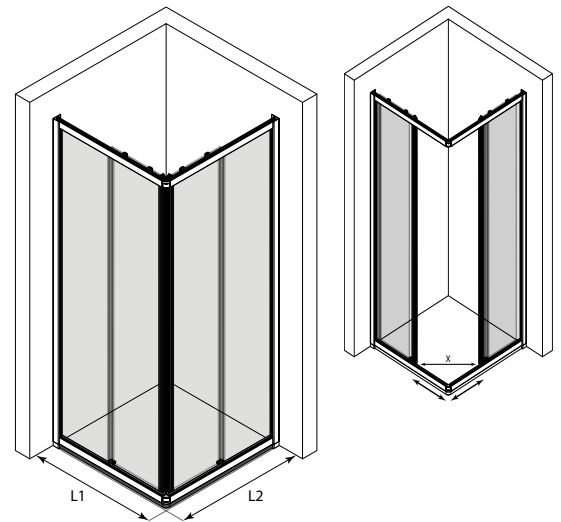

Suihkunurkka kiinteillä seinillä ja liukuvilla ovilla

Suihkunurkka koostuu kahdesta kiinteästä seinästä ja kahdesta liukuvasta ovesta. Tuote soveltuu hyvin suihkukulmaan, jonka ulkopuolella on kalusteita molemmin puolin ja jossa ovet eivät mahdu aukeamaan ulos- tai sisäänpäin. Ovet liukuvat kiinteiden seinien taakse jolloin ne eivät vaadi tilaa avautuakseen. Kiinteät seinät ja oviaukko voidaan mitoittaa niin, että kiinteät suojaavat kalusteita ja oviaukko on vapaaksi jäävän kulkutilan levyinen. Ovet liukuvat kiinteiden osien taakse ovien yläreunoihin asennettavien laakeripyörästöjen varassa. Ovien alaosat kulkevat alaliukukiskon ohjainurassa. Magneettitiiviste pitää ovet tiiviisti suljettuna suihkun aikana. Ovet varustetaan pitkällä, koko lasin korkuisilla profiilivetimillä.

Suihkunurkka kiinnitetään sivuista rakennuksen seiiniin seinäkiinnitysprofiileilla. Tuote voidaan asentaa irti lattiasta säätöjalan avulla, jolloin vesi pääsee kulkemaan liukukiskon alta. Vaihtoehtoisesti vedenkulku voidaan estää asentamalla liukukiskon alle tiivistesokkeli. Säätöjalka ja tiivistesokkeli ovat vakiovarusteita.

Kokovaihtoehdot

leveys leveys kulkuaukko				leveys leveys kulkuaukko			
L1	L2	X	MM	L1	L2	X	MM
688	688	356	11	788	838	427	34
688	738	356	12	788	888	464	35
688	788	393	13	788	938	464	36
688	838	393	14	788	988	498	37
688	888	433	15	838	838	427	44
688	938	433	16	838	888	464	45
688	988	476	17	838	938	464	46
738	738	356	22	838	988	498	47
738	788	393	23	888	888	498	55
738	838	393	24	888	938	498	24
738	888	433	25	888	988	532	25
738	938	433	26	938	938	498	26
738	988	476	27	938	988	532	27
788	788	427	33	988	988	532	77

Väri vaihtoehdot

rungon väri R	lasin väri L
valkoinen 6	kirkas 1
kiiltävä 7	savu 2
harmaa 8	chinchilla 3
musta 9	pronssi 5
	satiini 6

Suihkunurkan vakio korkeus on 1950. Ilmoitetut mitat ovat vähimmäismittoja, mittoja voidaan kasvattaa tuotteen säätövaroilla ja levynsiprofiililla.