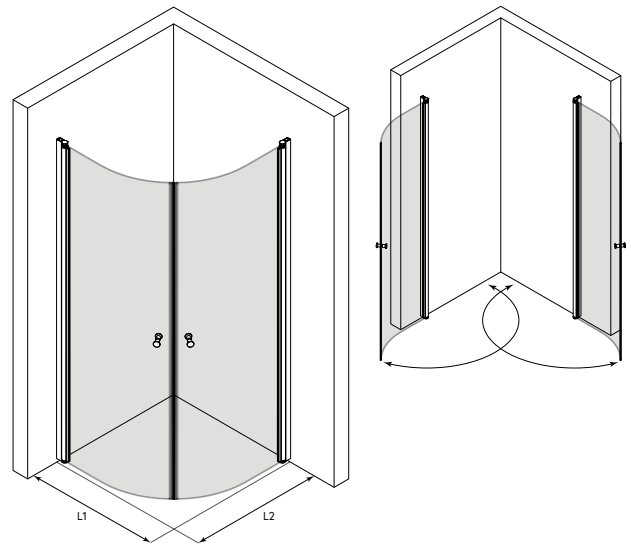

Alkaen:

Profiili Lasi	Valkoinen / Hamaa / Musta	Kiiltävä
Kirkas	567 €	671 €
Savu	671 €	777 €