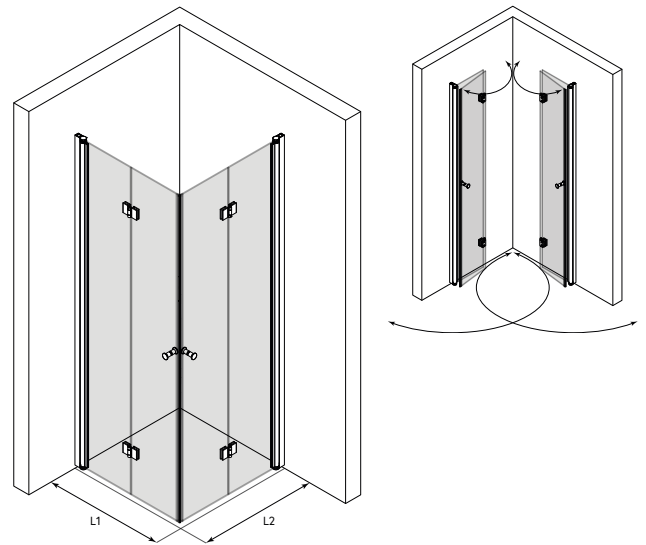

Alkaen:

Profiili Lasi	Valkoinen / Hamaa / Musta	Kiiltävä
Kirkas	661 €	765 €
Savu	703 €	807 €