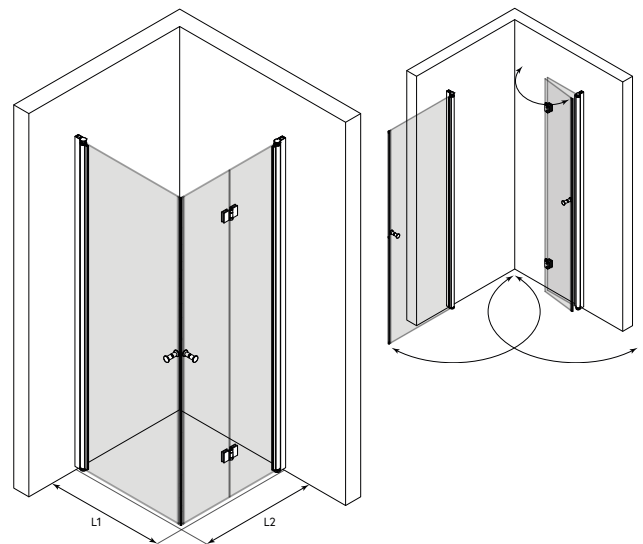

Suihkunurkka kääntyvällä ja taittuvalla ovella

Suihkunurkka koostuu kääntyvästä ovesta ja taittuvasta ovesta. Tuote soveltuu hyvin suihkukulmaan, jossa ovet eivät välttämättä mahdu kunnolla avautumaan ulospäin molempiin puolin. Taittuva ovi ei vaadi avautuakseen tilaa suihkutilan ulkopuolelta vaan ovi kääntyy taittaen suihkutilan sisään niin, että ovilasit laskostuvat pieneen tilaan rakennuksen seinää vasten. Ovet voidaan mitoittaa symmetrisesti tai niin, että ovet ovat eri kokoiset. Kun suihku ei ole käytössä, ovet voidaan kääntää rakennuksen seiniä vasten. Ovet kääntyvät molempiin suuntiin 90 astetta ja varustetaan säädettävillä keskityksillä. Keskitys pyrkii palauttamaan ovet takaisin auki ja kiinni -asentoihin. Taittuvan oven uloin lasi kääntyy lisäksi 180 astetta sisempään lasiin nähden jolloin oven lasit taittuvat toisiaan vasten suihkutilan sisäpuolelle. Magneettitiivistepari pitää ovet tiiviisti suljettuna suihkun aikana.

Ovet kiinnitetään rakennuksen seiniin seinäkiinnitysprofiileilla. Ovilasien alareunoihin voidaan asentaa laahustiivisteet (vakiovaruste), jotka rajoittavat veden kulkua.

Kokovaihtoehdot

kääntyvän sivun leveys		taittuvan sivun leveys	
L1	M	L2	N
705	A	695	2
805	C	795	3
905	E	895	4

Väri vaihtoehdot

rungon väri	R	lasin väri	L
valkoinen	6	kirkas	1
kiiltävä	7	savu	2
harmaa	8		
musta	9		

Suihkunurkan vakiokorkeus on 1900. Sivujen L1 ja L2 mitat voidaan valita toisistaan riippumatta ja sivut ovat käännettävissä myös toisin päin kuin mittakuvassa.

Ilmoitetut mitat ovat vähimmäismittoja, mittoja voidaan kasvattaa tuotteen säätövaroilla ja levennysprofiililla.

Tuote voidaan valmistaa vakiomittojen sijaan myös erikoismitoin.

Saatavilla olevat lisävarusteet ja tekniset tiedot löydät kuvaston teknisiä tietoja -osiosta.