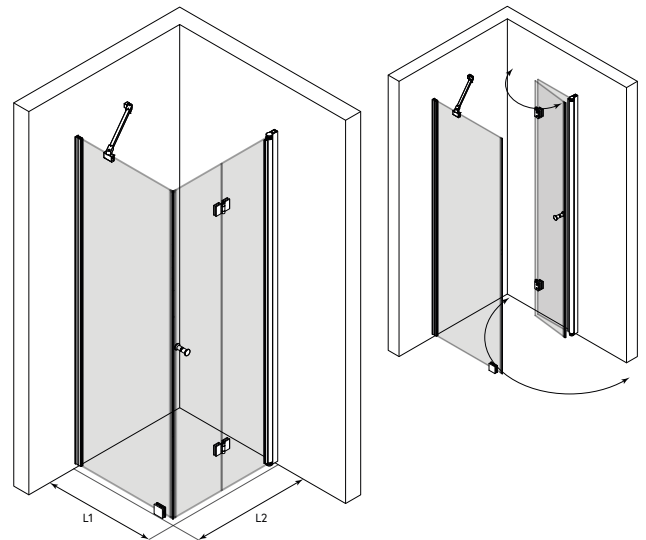

## Suihkunurkka kiinteällä seinällä ja taittuvalla ovella

Suihkunurkka koostuu kiinteästä seinästä ja taittuvasta ovesta. Tuote soveltuu hyvin suihkukulmaan, jonka ulkopuolella toisella sivulla on kaluste ja toisellakin sivulla tila on ahdas niin, että ovi ei välttämättä mahdu kunnolla avautumaan ulospäin. Taittuva ovi ei vaadi avautuakseen tilaa suihkutilan ulkopuolelta vaan ovi kääntyy taittaen suihkutilan sisään niin, että ovilasit laskostuvat pieneen tilaan rakennuksen seinää vasten. Kiinteä seinä ja ovi voidaan mitoittaa niin, että kiinteä suojaa kalustetta ja ovi on vapaaksi jäävän kulkutilan levyinen. Ovi kääntyy molempiin suuntiin 90 astetta ja varustetaan säädettävällä keskityksellä. Keskitys pyrkii palauttamaan oven takaisin auki ja kiinni -asentoihin. Uloin lasi kääntyy lisäksi 180 astetta sisempään lasiin nähden jolloin lasit taittuvat toisiaan vasten suihkutilan sisäpuolelle. Magneettitiivistepari pitää oven tiiviisti suljettuna suihkun aikana.

Kiinteä seinä ja ovi kiinnitetään sivuista rakennuksen seiniin seinäkiinnitysprofileilla. Kiinteä seinä tuetaan yläreunasta kulmaan asennettavalla vinotuella ja alareunasta lattiaan liimattavalla helalla. Kiinteän seinän lasin ja lattian väliin jää 25mm korkea rako. Lasin ja lattian väliin voidaan asentaa tiivistesokkeli (vakiovaruste), jolloin vesi ei pääse kulkemaan lasin alta. Ovilasien alareunoihin voidaan asentaa laahustuviisteet (vakiovaruste), jotka rajoittavat veden kulkua.

### Väri vaihtoehdot

rungon väri	R	lasin väri	L
valkoinen	6	kirkas	1
harmaa	8	savu	2
musta	9		

Suihkunurkan vakio korkeus on 1900. Sivujen L1 ja L2 mitat voidaan valita toisistaan riippumatta ja sivut ovat käännettävissä myös toisin päin kuin mittakuvassa.

Ilmoitetut mitat ovat vähimmäismittoja, mittoja voidaan kasvattaa tuotteen säätövaroilla ja levennysprofiililla.

Tuote voidaan valmistaa vakio mittojen sijaan myös erikoismitoin.

Saatavilla olevat lisävarusteet ja tekniset tiedot löydät kuvaston teknisiä tietoja -osiosta.