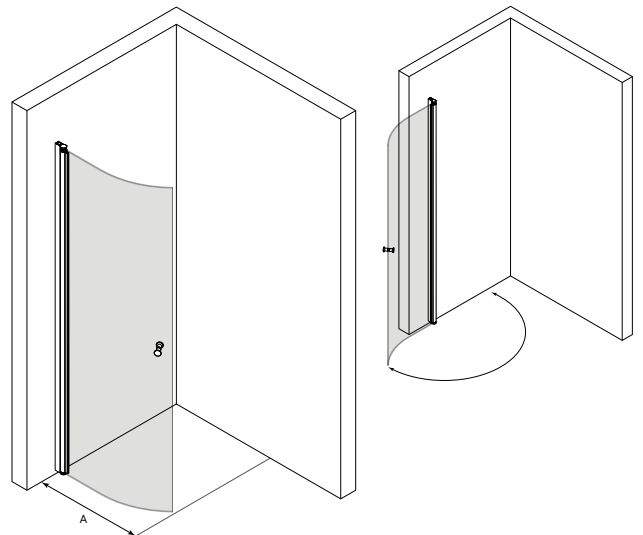

## Kaareva kääntyvä suihkuseinä

Kääntyvä suihkuseinä suojaa suihkun vieressä olevaa tilaa ja kalusteita vesiroiskeilta. Kun suihku ei ole käytössä suihkuseinä voidaan kääntää rakennuksen seinää vasten. Suihkuseinä kääntyy molempiin suuntiin 90 astetta ja varustetaan säädettävällä keskityksellä. Keskitys pyrkii palauttamaan suihkuseinän takaisin auki ja kiinni -asentoihin.

Suihkuseinä kiinnitetään rakennuksen seinään seinäkiinnitysprofiililla. Asennuskorkeus on vapaasti valittavissa. Asentamalla tuote lähelle lattiaa ja kiinnittämällä lasin alareunaan laahustiiviste (vakiovaruste) voidaan veden kulkua rajoittaa.

### Kokovaihtoehdot

leveys

A	M
638	3
738	5

### Väri vaihtoehdot

rungon väri	R	lasin väri	L
valkoinen	6	kirkas	1
kiiltävä	7	savu	2
harmaa	8		
musta	9		

suihkuseinän vakio korkeus on 1900.

tuoteavain 122 RL 00MM

korvaa tuoteavaimen kirjaimet #R, #L ja #MM taulukon numeroilla saadaksesi tuotevaihtoehdon tuotenumeron.