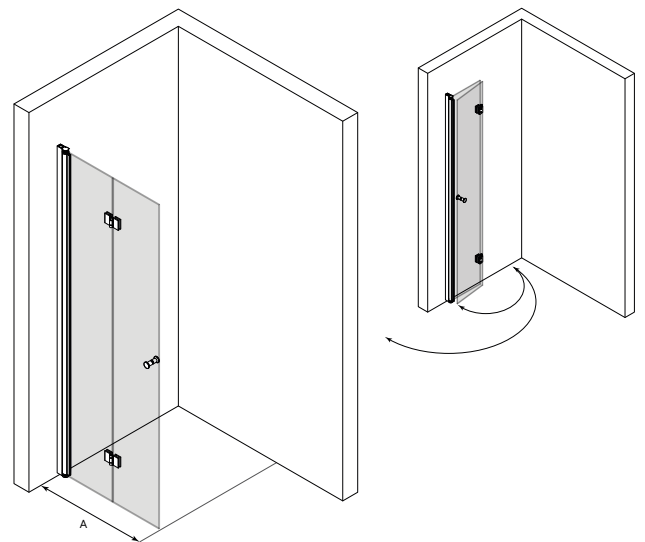

Taittuva suihkuseinä

Taittuva suihkuseinä suojaa suihkun vieressä olevaa tilaa ja kalusteita vesiroiskeilta. Kun suihku ei ole käytössä suihkuseinä voidaan taittaa pieneen tilaan rakennuksen seinää vasten suihkutilan sisäpuolelle. Suihkuseinä kääntyy molempiin suuntiin 90 astetta ja varustetaan säädettävällä keskityksellä. Keskitys pyrkii palauttamaan suihkuseinän takaisin auki ja kiinni -asentoihin. Uloin lasi kääntyy lisäksi 180 astetta sisempään lasiin nähden jolloin lasit taittuvat toisiaan vasten suihkutilan sisäpuolelle. Koko lasin korkuinen profiilivedin helpottaa tarvittaessa käyttöä (lisävaruste).

Suihkuseinä kiinnitetään rakennuksen seinään seinäkiinnitysprofiililla. Asennuskorkeus on vapaasti valittavissa. Asentamalla tuote lähelle lattiaa ja kiinnittämällä lasin alareunaan laahuustiivisteet (vakiovaruste) voidaan veden kulkua rajoittaa.

Kokovaihtoehdot

leveys

A	M
671	2
771	3
871	4

Väri vaihtoehdot

rungon väri	R	lasin väri	L
valkoinen	6	kirkas	1
kiiltävä	7	savu	2
harmaa	8		
musta	9		

suihkuseinän vakiokorkeus on 1900.

tuoteavain 103 RL 00MM