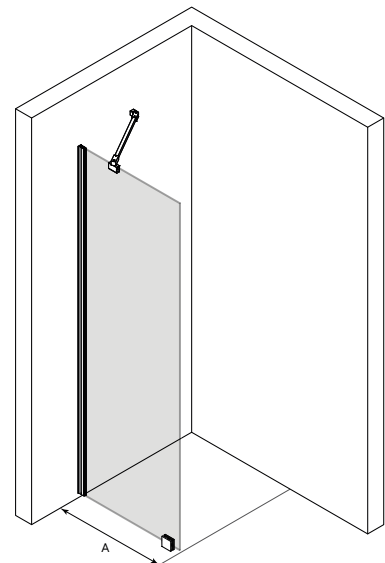

Kiinteä suihkuseinä

Kiinteä suihkuseinä suojaa suihkun vieressä olevaa tilaa ja kalusteita vesiroiskeilta. Kiinteä suihkuseinä on tukeva ja sillä voidaan rajata vettä tehokkaasti.

Suihkuseinä kiinnitetään sivusta rakennuksen seinään seinäkiinnitysprofiililla. Lasi tuetaan yläreunasta kulmaan asennettavalla vinotuella. Lasi tuetaan alareunasta lattiaan liimattavalla helalla, jolloin lasin ja lattian väliin jää 25mm korkea rako. Lasin ja lattian väliin voidaan asentaa tiivistesokkeli (vakiovaruste), jolloin vesi ei pääse kulkemaan lasin alta.

Kokovaihtoehdot

leveys

A	M
478	7
578	9
678	B
778	D
878	F

Väri vaihtoehdot

rungon väri	R	lasin väri	L
valkoinen	6	kirkas	1
harmaa	8	savu	2
musta	9		

Suihkuseinän vakiokorkeus on 1900.

Tuoteavain 101 RL 00MM

Korvaa tuoteavaimen kirjaimet #R, #L ja #MM taulukon numeroilla saadaksesi tuotevaihtoehdon tuotenumeron.