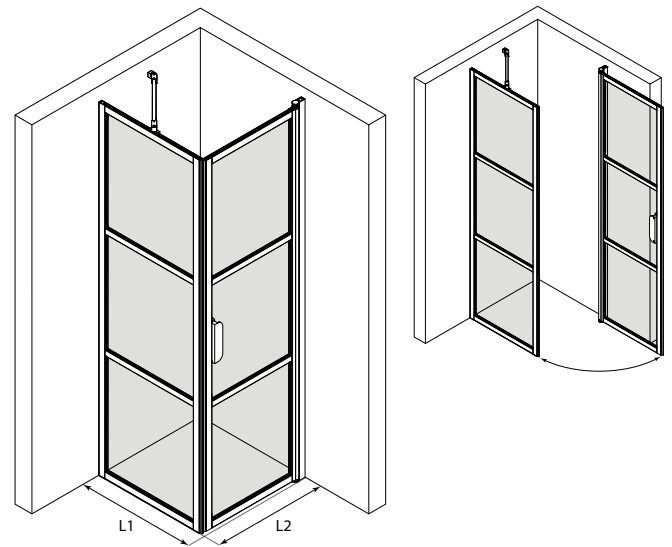

Alkaen:

Lasi	Profiili	Valkoinen / Musta	Sand / Mocha / Cocoa
Kirkas		986 €	1406 €
Savu / Pronssi / Satini		1090 €	1510 €
Reeded		Tarkasta hinta asiakaspalvelusta