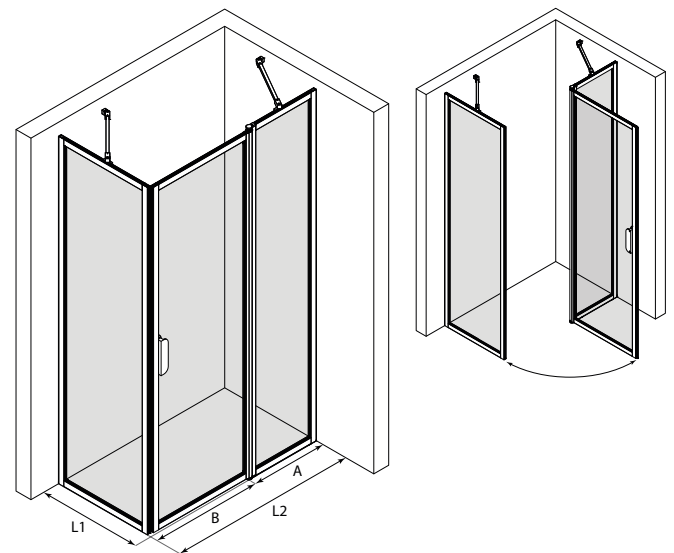

Suihkunurkka kiinteällä seinällä ja kääntyvällä ovella jossa kiinteä osa

Suihkunurkka koostuu kahdesta kiinteästä seinästä toiseen on sarakoitu ovi. Tuote soveltuu hyvin suihkukulmaan, jonka ulkopuolella on kalusteita molemmin puolin. Kiinteät seinät voidaan mitoittaa kalusteiden syvyyksien mukaan niin, että avattaessa ovi ei törmää kalusteisiin.

Ovi aukeaa ulospäin 90 astetta ja varustetaan säädettävällä keskityksellä. Keskitys pyrkii palauttamaan oven takaisin auki ja kiinni -asentoihin. Magneettitiivistepari pitää oven tiiviisti suljettuna suihkun aikana.

Suihkunurkan vakio korkeus on 1950. Sivujen L1 ja L2 mitat voidaan valita toisistaan riippumatta ja sivut ovat käännettävissä myös toisin päin kuin mittakuvassa. Ilmoitetut mitat ovat vähimmäismittoja, mittoja voidaan kasvattaa tuotteen säätövaroilla ja levennysprofiililla. Tuote voidaan valmistaa vakio mittojen sijaan myös erikoismitoin.