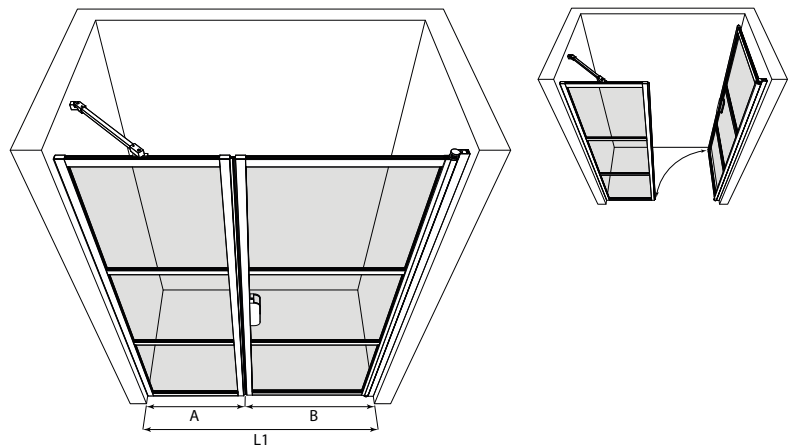

Tilanjakaja kiinteällä seinällä ja kääntyvällä ovella

Tilanjakaja ovella koostuu kiinteästä seinästä ja kääntyvästä ovesta. Tuote soveltuu hyvin suihkuyvennykseen, jonka vieressä on kaluste. Kiinteä seinä ja ovi voidaan mitoittaa niin, että kiinteä suojaa kalustetta ja ovi on vapaaksi jäävän kulkutilan levyinen.

Ovi aukeaa ulospäin 90 astetta ja varustetaan säädettävällä keskityksellä. Keskitys pyrkii palauttamaan oven takaisin auki ja kiinni -asentoihin. Magneettitiivistepari pitää oven tiiviisti suljettuna suihkun aikana.

Tilanjakajan vakiokorkeus on 1950. Osien mitat voidaan valita toisistaan riippumatta ja osat ovat käännettävissä myös toisin päin kuin mittakuvassa. Asennusaukon leveys L1 voi olla enintään 22mm suurempi kuin tilanjakajan osien leveyksien summa. Tilanjakajan osaksi voidaan lisätä 1-2kpl levennysprofiileja, yksi levennysprofiili kasvattaa leveyttä 34mm. Tuote voidaan valmistaa vakiomittojen sijaan myös erikoismitoin.