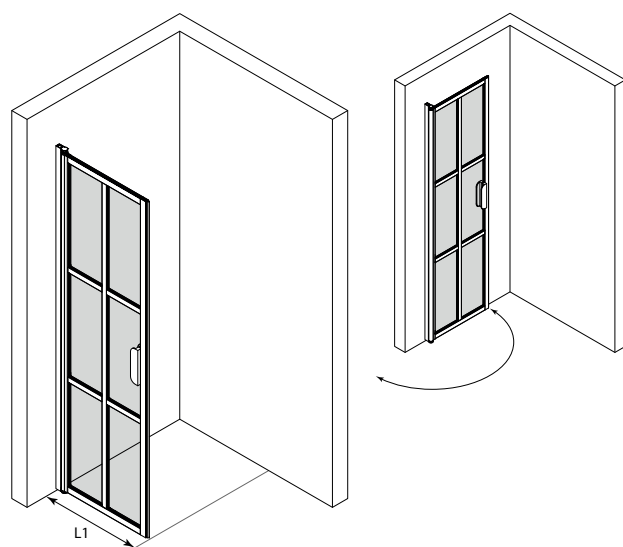

Alkaen:

Lasi	Profili	Valkoinen / Musta	Sand / Mocha / Cocoa
Kirkas		535 €	745 €
Savu / Pronssi / Satini		587 €	797 €
Reeded		Tarkasta hinta asiakaspalvelusta