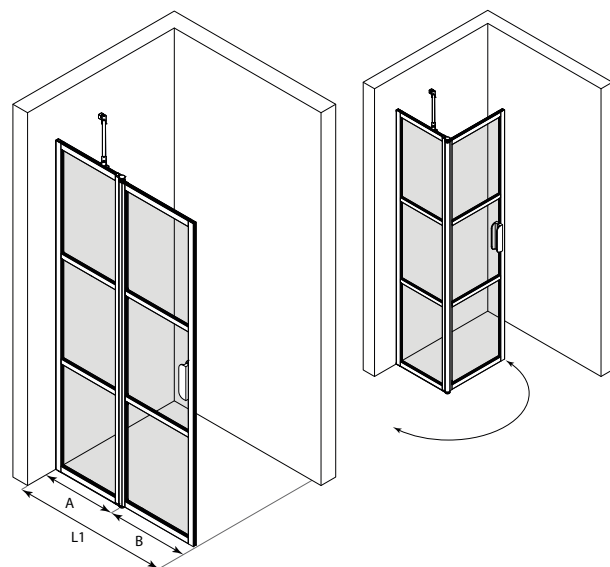

Kääntyvä suihkuseinä kiinteällä osalla

Kiinteästä osasta ja siihen saranoidusta kääntyvästä osasta koostuva suihkuseinä suojaa suihkun vieressä olevaa tilaa ja kalusteita vesiroiskeilta. Kiinteä osa rajaa tehokkaasti vettä ja kun suihku ei ole käytössä kääntyvä osa voidaan kääntää sivuun. Kiinteän ja kääntyvän osan yhdistelmän ansiosta suihkuseinä voidaan mitoittaa ahtaissakin tiloissa niin, ettei kääntyvä osa törmää muihin kalusteisiin.

Suihkuseinän kääntyvä osa kääntyy molempiin suuntiin 90 astetta ja varustetaan säädettävällä keskityksellä. Keskitys pyrkii palauttamaan kääntyvän osan takaisin auki ja kiinni -asentoihin.

Kokovaihtoehdot

Suihkuseinän vakio korkeus on 1950. Ilmoitetut mitat ovat vähimmäismittoja, mittoja voidaan kasvattaa tuotteen säätövaroilla ja levennysprofiililla. Tuote voidaan valmistaa vakio mittojen sijaan myös erikoismitoin.