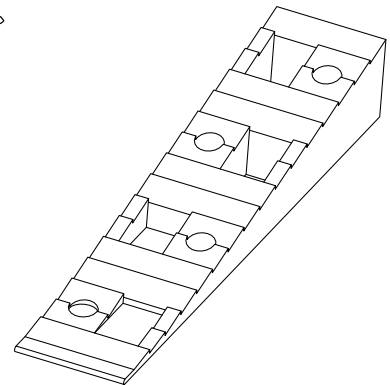

HIETAKARI®

8/25 6ERLM

701/702/703

Parts

1. 6x30 mm
x16

2. 4.5x45 mm
x16

3. 4.2x13 mm
x28

4. x28

5. x2

8. x2

Tools

A

B

C – Glue
D – Silicone

E

Ø6 mm
F