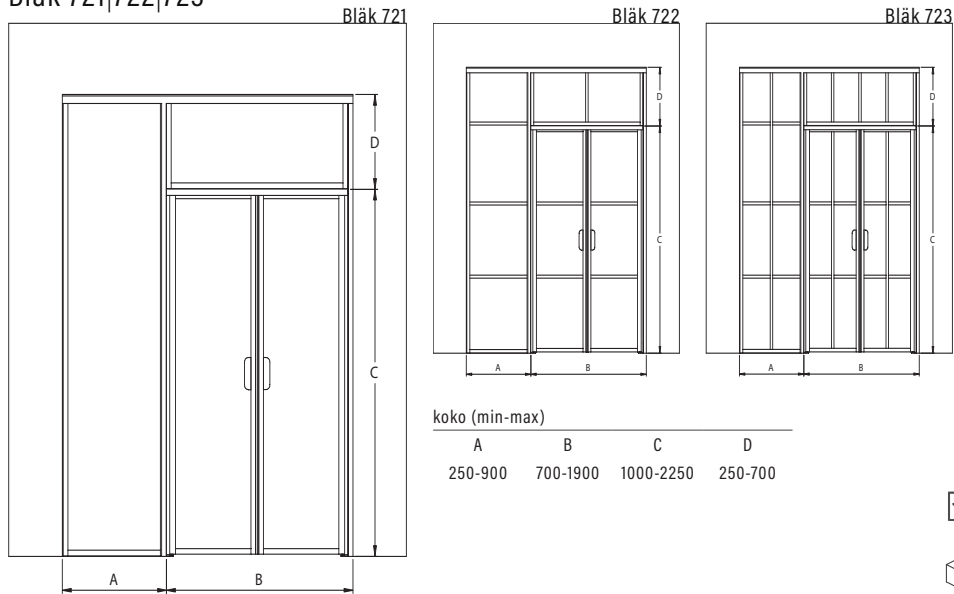

Bläk 721|722|723

koko (min-max)

A	B	C	D
250-900	700-1900	1000-2250	250-700

Tuotetakuu 20 vuotta mekaanisille osille. Lasilla särkymättömyystakuu.

Tarkista valitun yhdistelmän hinta ja toimitusaika verkkosivuiltamme.