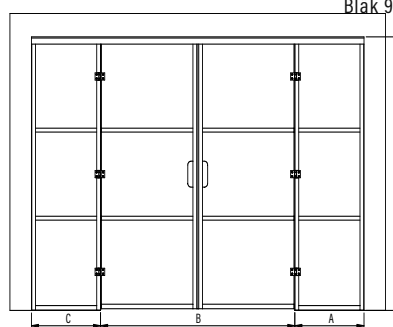

Bläk 977

Bläk 982