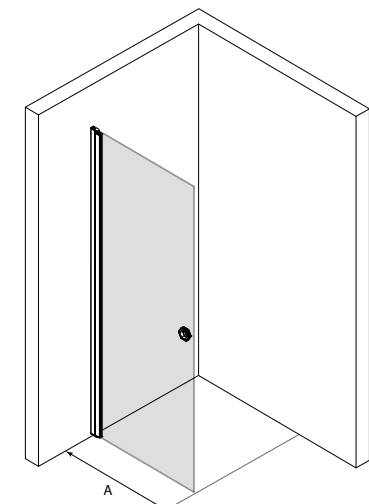

Forma 302

vakiokoot

leveys

(A)
385
435
485
535
585
635

leveys

(A)
685
735
785
835
885

Erikoismitta

A : 260 - 915

kehyksen väri R

- 6 valkoinen
- 7 kiiltävä
- 8 harmaa
- 9 musta
- A sand
- B mocha

lasiväri L

- 1 kirkas
- 2 savu
- 4 reeded
- 5 pronssi
- 6 satiini

Vedinvaihtoehtoja saatavilla.

Tuotetakuu 20 vuotta mekaanisille osille. Lasilla särkymättömyystakuu.

Tarkista valitun yhdistelmän hinta ja toimitusaika verkkosivuiltamme.