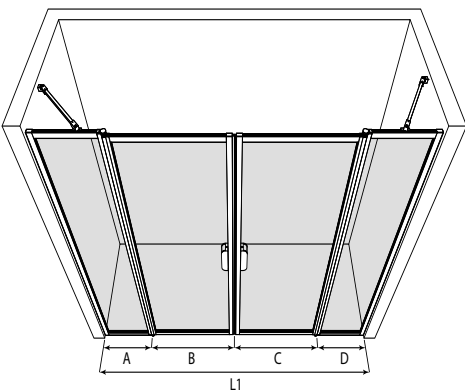

Bläk 744|749|754

vakiokoot

kiinteän seinän leveys (A/D)	kääntyvän oven leveys (B/C)
260	347
360	447
460	547

Erikoismitta

A/D : 260 - 915 B/C : 300 - 950

kehyksen väri R

- 6 valkoinen
- 9 musta
- A sand
- B mocha

lasiväri L

- 1 kirkas
- 2 savu
- 4 reeded
- 5 pronssi
- 6 satiini

ruudukkovaihtoehdot

Kätisyys ilmoitettava tilatessa.

Tuotetakuu 20 vuotta mekaanisille osille. Lasilla särkymättömyystakuu.

Tarkista valitun yhdistelmän hinta ja toimitusaika verkkosivuiltamme.