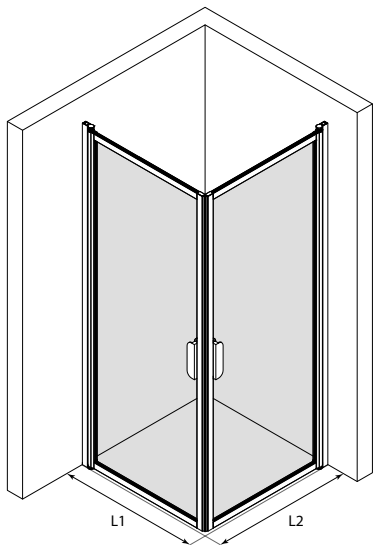

Bläk 757|762|767|802

vakiokoot

kääntyvän
sivun leveys
(L1/L2)
717
817
917

Erikoismita
L1/L2 : 303 - 950

kehyksen väri R

- 6 valkoinen
- 9 musta
- A sand
- B mocha

lasiväri L

- 1 kirkas
- 2 savu
- 4 reeded
- 5 pronssi
- 6 satiini

ruudukkovaihtoehdot

Tuotetakuu 20 vuotta mekaanisille osille. Lasilla särkymättömyystakuu.

Tarkista valitun yhdistelmän hinta ja toimitusaika verkkosivuiltamme.