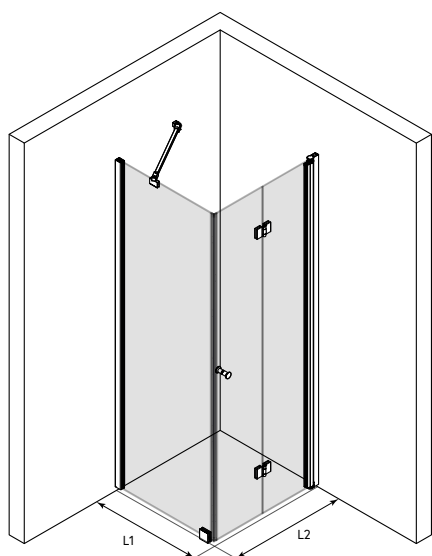

FORMA 368

Musta kehys
ja reeded -lasi

CLASSIC 146
Harmaa kehys ja kirkas lasi

SUIHKUNURKKA KIINTEÄLLÄ SEINÄLLÄ JA TAITTUVALLA OVELLA

Tuote soveltuu hyvin suihkukulmaan, jonka ulkopuolella toisella sivulla on kaluste ja toisellakin sivulla tila on ahdas niin, että ovi ei välttämättä mahdu kunnolla avautumaan ulospäin. Taittuva ovi ei vaadi avautuakseen tilaa suihkutilan ulkopuolelta vaan ovi kääntyy taittaen suihkutilan sisään niin, että ovi lasit laskostuvat pieneen tilaan rakennuksen seinää vasten. Kiinteä seinä ja ovi voidaan mitoittaa niin, että kiinteä suojaa kalustetta ja ovi on vapaaksi jäävän kulkutilan levyinen.