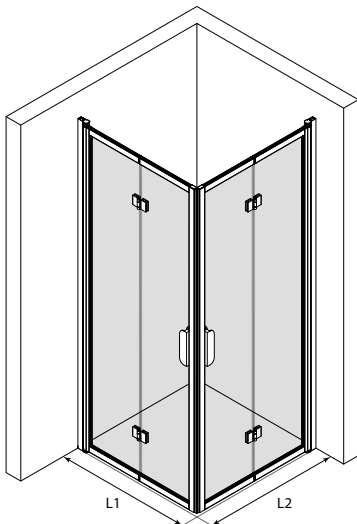

Bläk 899|89A

vakiokoot

taittuvan
sivun leveys
(L1/L2)
702
802
902

Erikoismitta
L1/L2 : 513 - 950

kehysten väri R

- 6 valkoinen
- 9 musta
- A sand
- B mocha

lasiväri L

- 1 kirkas
- 2 savu
- 4 reeded
- 5 pronssi
- 6 satiini

ruudukkovoivaihtoehdot

new york tokyo

Tuotetakuu 20 vuotta mekaanisille osille. Lasilla särkymättömyystakuu.

Tarkista valitun yhdistelmän hinta ja toimitusaika verkkosivuiltamme.