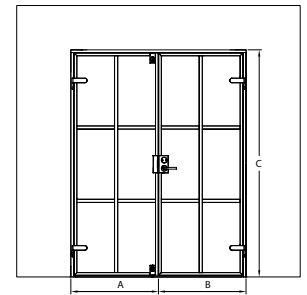

Celine M05

koko (min-max)

A	B	C
200-900	200-900	1000-2100

✓ Tuotetakuu 20 vuotta mekaanisille osille. Lasilla särkymättömyystakuu.

📦 Tarkista valitun yhdistelmän hinta ja toimitusaika verkkosivuiltamme.