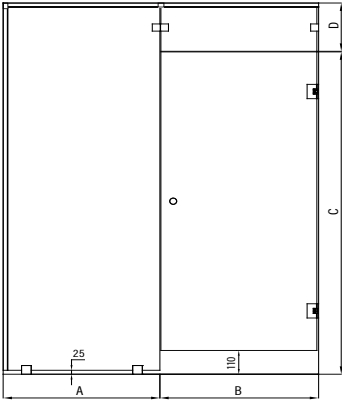

Vetro S56

koko (min-max)

A	B	C	D
200-1000	400-1000	1800-2300	200-500