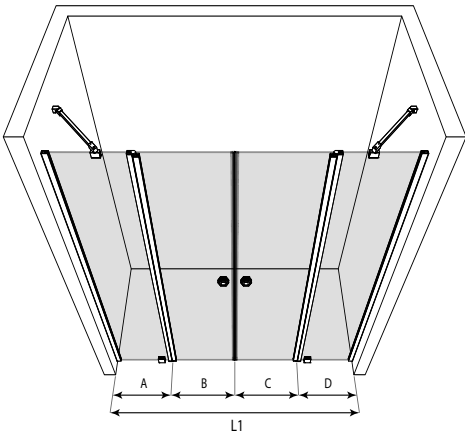

Forma 328

vakiokoot

kiinteän seinän leveys (A/D)	kiinteän seinän leveys (A/D)	kääntyvän oven leveys (B/C)	kääntyvän oven leveys (B/C)
380	680	375	675
430	730	425	725
480	780	475	775
530	830	525	825
580	880	575	875
630		625	

Erikoismitta

A/D : 300 - 950 B/C : 300 - 950

kehyksen väri R

- 6 valkoinen
- 7 kiiltävä
- 8 harmaa
- 9 musta
- A sand
- B mocha

lasiväri L

- 1 kirkas
- 2 savu
- 4 reeded
- 5 pronssi
- 6 satiini

Vedinvaihtoehtoja saatavilla.

Tuotetakuu 20 vuotta mekaanisille osille. Lasilla särkymättömyystakuu.

Tarkista valitun yhdistelmän hinta ja toimitusaika verkkosivuiltamme.