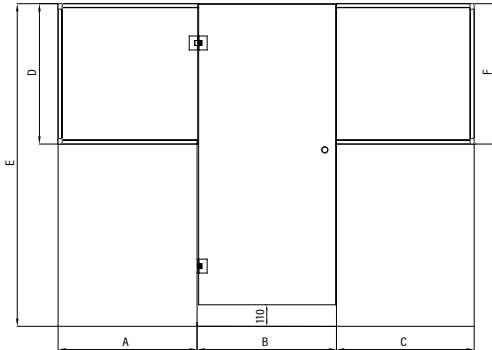

Vetro S49

koko (min-max)

A	B	C	D	E	F
200-1000	150-1000	200-1000	150-1200	1800-2300	150-1200