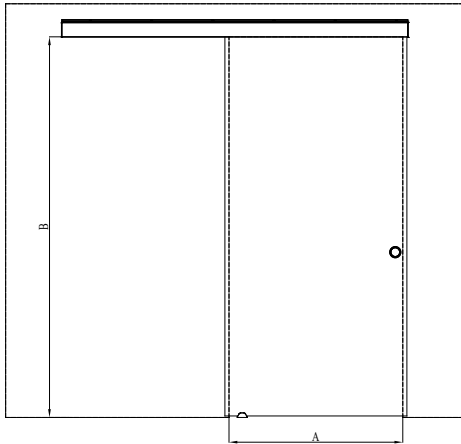

Tuotteet valmistetaan mittojen mukaan. Ilmoitettavat mitat ovat aukon mittoja.

Väri vaihtoehdot

kehyksen väri R

lasiväri L

8 harmaa

1 kirkas

9 musta

6 satiini