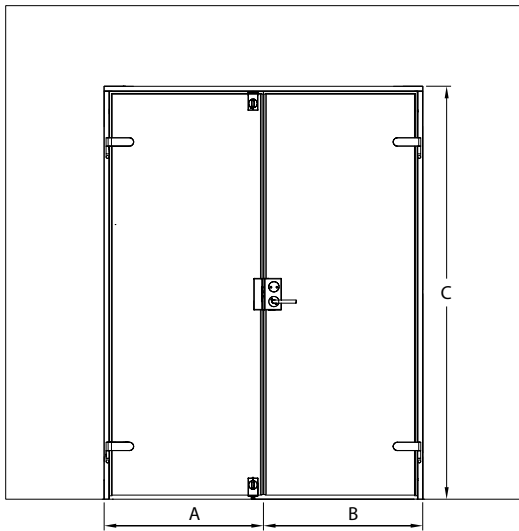

Celine M06

Celine M07

Celine M08

Celine M05

koko (min-max)

A	B	C
200-900	200-900	1000-2100

✓ Tuotetakuu 20 vuotta mekaanisille osille. Lasilla särkymättömyystakuu.

📦 Tarkista valitun yhdistelmän hinta ja toimitusaika verkkosivuiltamme.