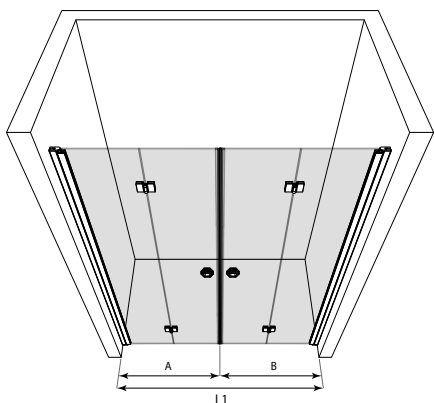

Tarkista valitun yhdistelmän hinta ja toimitusaika verkkosivuiltamme.

Forma 325

vakiokoot

taittuvan
oven leveys
(A/B)
597
647
697
747
797
847
897

Erikoismitta
A/B : 487 - 915

kehyksen väri R

- 6 valkoinen
- 7 kiiltävä
- 8 harmaa
- 9 musta
- A sand
- B mocha