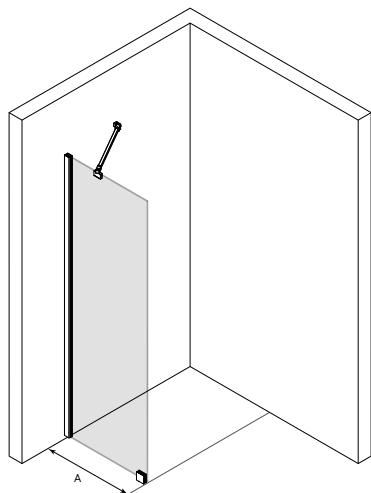

KIINTEÄ SUIHKUSEINÄ

Kiinteä suihkuseinä suojaa suihkun vieressä olevaa tilaa ja kalusteita vesiroiskeilta. Kiinteä suihkuseinä on tukeva ja sillä voidaan rajata vettä tehokkaasti.

Lasin ja lattian väliin voidaan asentaa tiivistesokkeli (vakiovaruste), jolloin vesi ei pääse kulkemaan lasin alta (pl. 501, 516).

Classic 101

vakiokoot	
leveys	(A)
478	
578	
678	
778	
878	

Erikoismitta
A : 250 - 950

kehyksen väri R

- 6 valkoinen
- 8 harmaa
- 9 musta

lasiväri L

- 1 kirkas
- 2 savu

Tuotetakuu 5 vuotta mekaanisille osille. Lasilla särkymättömyystakuu.

Tarkista valitun yhdistelmän hinta ja toimitusaika verkkosivuiltamme.