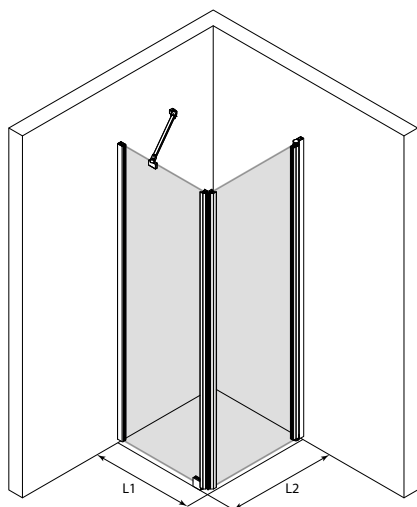

Infinia 251

vakiokoot

kiinteän sivun leveys (L1)	kääntyvän sivun leveys (L2)
665	700
715	750
765	800
815	850
865	900
915	950

Erikoismitta

L1 : 287 - 950 L2 : 297 - 950

kehyksen väri R

- 6 valkoinen
- 7 kiiltävä
- 8 harmaa
- 9 musta

lasiväri L

- 1 kirkas
- 2 savu
- 3 chinchilla
- 6 satiini

☒ Tuotetakuu 20 vuotta mekaanisille osille. Lasilla särkymättömyystakuu.

☐ Tarkista valitun yhdistelmän hinta ja toimitusaika verkkosivuiltamme.