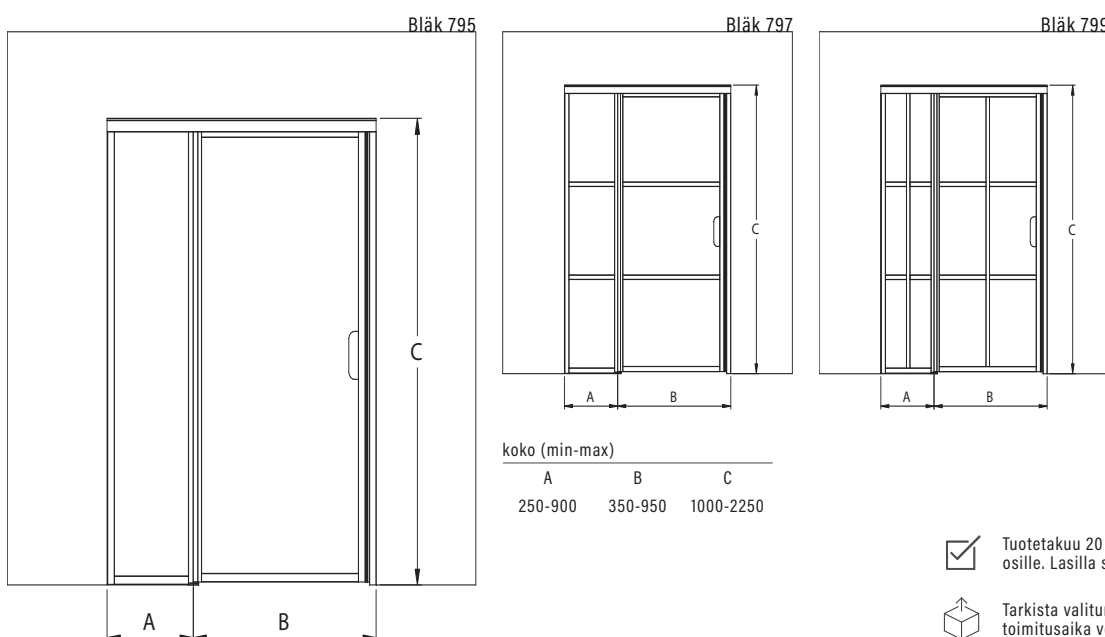

Bläk 795|797|799

☒ Tuotetakuu 20 vuotta mekaanisille osille. Lasilla särkymättömyystakuu.

☒ Tarkista valitun yhdistelmän hinta ja toimitusaika verkkosivuiltamme.