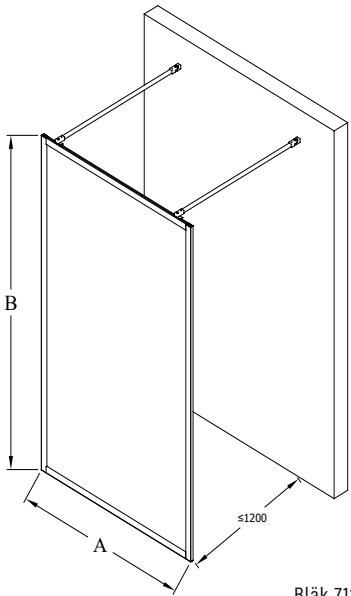

WALK-IN SUIHKUSEINÄ

Ylellinen ratkaisu suihkutilaan, jossa on runsaasti tilaa, mutta jossa vesiroiskeet halutaan rajata.

Bläk 712