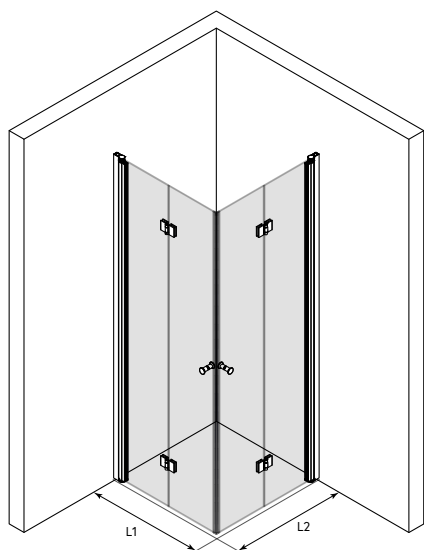

Tarkista valitun yhdistelmän hinta ja toimitusaika verkkosivuiltamme.

CLASSIC 149

Valkoinen kehys ja kirkas lasi

FORMA 373

Musta kehys ja kirkas lasi

SUIHKUNURKKA TAITTUVILLA OVILLA

Tuote soveltuu hyvin suihkukulmaan, jossa ovet eivät välttämättä mahdu kunnolla avautumaan ulospäin. Taittuva ovi ei vaadi avautuakseen tilaa suihkutilan ulkopuolelta vaan ovi kääntyy taittaen suihkutilan sisään niin, että ovi lasit laskostuvat pieneen tilaan rakennuksen seinää vasten. Ovet voidaan mitoittaa symmetrisesti tai niin, että ovet ovat eri kokoiset. Kun suihku ei ole käytössä, ovet voidaan kääntää rakennuksen seinää vasten.