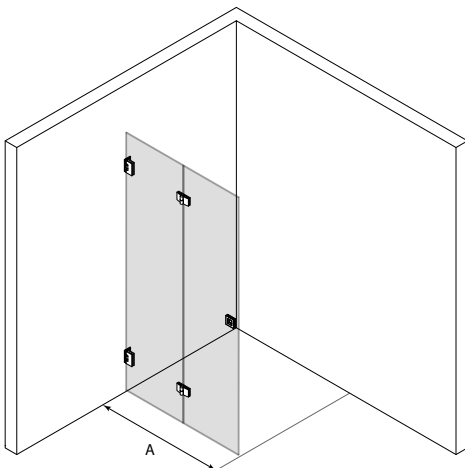

Tarkista valitun yhdistelmän hinta ja toimitusaika verkkosivuiltamme.

Vetro 513

vakiokoot

leveys
(A)
683
783
883

Erikoismitta
A : 400 - 1000

kehyksen väri R

- 2 kromattu
- 5 messinki
- 9 musta

lasiväri L