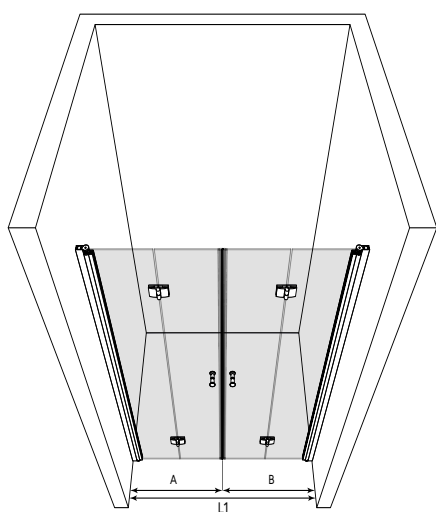

FORMA 317

Harmaa kehys ja reeded -lasi

GLISSE 462
Musta kehys ja savulasi

TILANJAKAJA TAITTUVILLA PARIOVILLA

Tuote soveltuu hyvin suihkuyvennykseen, jossa ovet eivät välttämättä mahdu kunnolla avautumaan ulospäin. Taittuva ovi ei vaadi avautuakseen tilaa suihkutilan ulkopuolelta vaan ovi kääntyy taittaen suihkutilan sisään niin, että ovilasit laskostuvat pieneen tilaan rakennuksen seinää vasten. Ovet voidaan mitoittaa symmetrisesti tai niin, että ovet ovat eri kokoiset. Kun suihku ei ole käytössä, ovet voidaan taittaa rakennuksen seinää vasten.