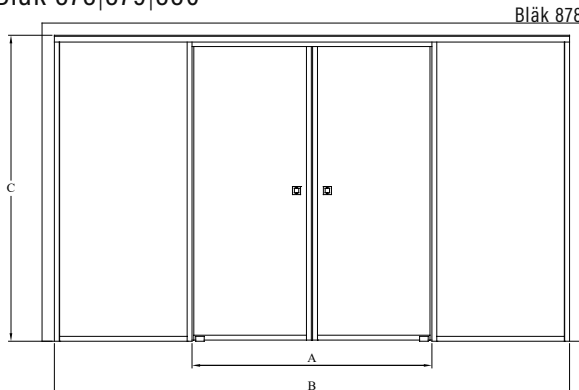

Bläk 878|879|880

Bläk 878