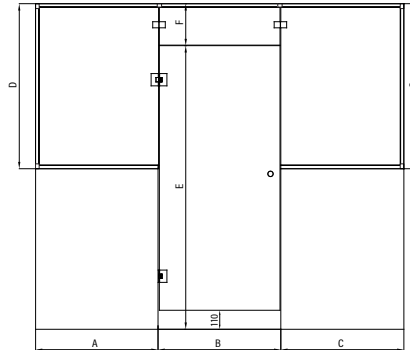

Vetro S51

koko (min-max)

A	B	C	D	E	F	G
200-1000	400-1000	200-1000	150-1200	1800-2300	200-500	150-1200

Vedinvaihtoehtoja saatavilla.

Tuotetakuu 20 vuotta mekaanisille osille. Lasilla särkymättömyystakuu.

Tarkista valitun yhdistelmän hinta ja toimitusaika verkkosivuiltamme.