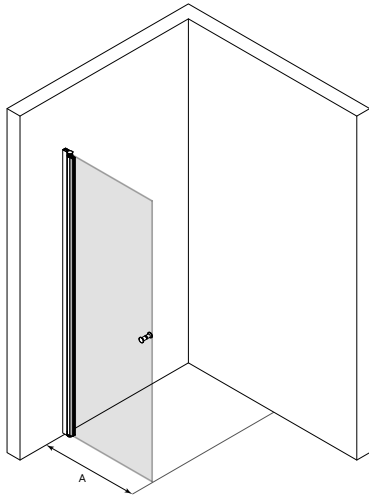

KÄÄNTYVÄ SUIHKUSEINÄ

Kääntyvä suihkuseinä suojaa suihkun vieressä olevaa tilaa ja kalusteita vesiroiskeilta. Kun suihku ei ole käytössä suihkuseinä voidaan kääntää rakennuksen seinää vasten.

Asennuskorkeus on kaikissa malleissa vapaasti valittavissa. Asentamalla tuote lähelle lattiaa ja kiinnittämällä lasin alareunaan laahustiiviste (vakiovaruste) voidaan veden kulkua rajoittaa.

Classic 102

vakiokoot

leveys

(A)
479
579
679
779
879

Erikoismitta

A : 260 - 915

kehyksen väri R

- 6 valkoinen
- 8 harmaa
- 9 musta

lasiväri L

- 1 kirkas
- 2 savu

Tuotetakuu 5 vuotta mekaanisille osille. Lasilla särkymättömyystakuu.

Tarkista valitun yhdistelmän hinta ja toimitusaika verkkosivuiltamme.