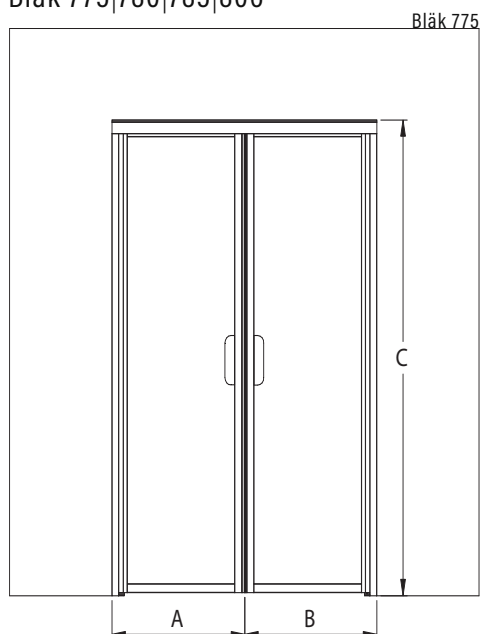

Bläk 775|780|785|806

koko (min-max)

A	B	C
350-950	350-950	1000-2250

☒ Tuotetakuu 20 vuotta mekaanisille osille. Lasilla särkymättömyystakuu.

☒ Tarkista valitun yhdistelmän hinta ja toimitusaika verkkosivuiltamme.