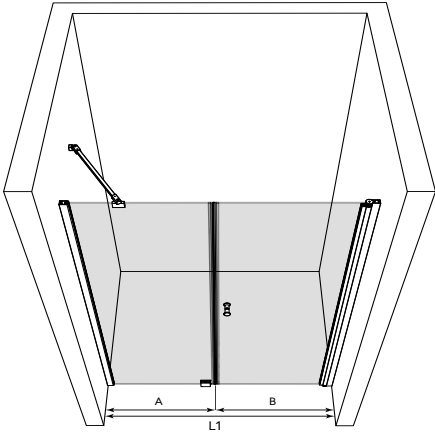

Tarkista valitun yhdistelmän hinta ja toimitusaika verkkosivuiltamme.

BLÄK 89A

Valkoinen kehys ja kirkas lasi

INFINIA 259
Harmaa kehys ja savulasi

TILANJAKAJA KIINTEÄLLÄ SEINÄLLÄ JA OVELLA

Tuote soveltuu hyvin suihkuvyvennykseen, jonka vieressä on kaluste. Kiinteä seinä ja ovi voidaan mitoittaa niin, että kiinteä suojaa kalustetta ja ovi on vapaaksi jäävän kulkutilan levyinen.