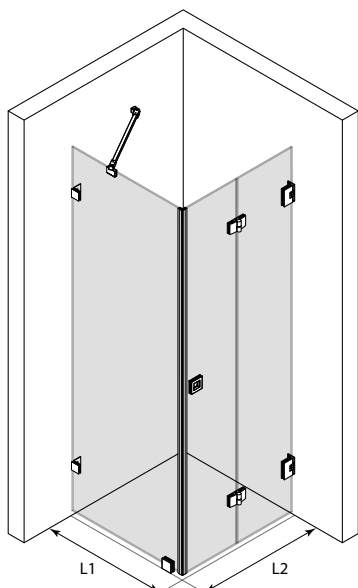

Tarkista valitun yhdistelmän hinta ja toimitusaika verkkosivuiltamme.

Vetro 541

vakiokoot

kiinteän sivun leveys (L1)	taittuvan sivun leveys (L2)
700	702
800	802
900	902

Erikoismitta

L1 : 273 - 1000 L2 : 423 - 1000