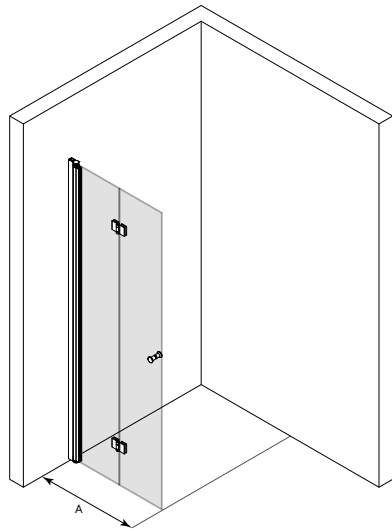

TAITTUVA SUIHKUSEINÄ

Taittuva suihkuseinä suojaa suihkun vieressä olevaa tilaa ja kalusteita vesiroiskeilta. Kun suihku ei ole käytössä suihkuseinä voidaan taittaa pieneen tilaan rakennuksen seinää vasten suihkutilan sisäpuolelle.

Asennuskorkeus on kaikissa malleissa vapaasti valittavissa. Asentamalla tuote lähelle lattiaa ja kiinnittämällä lasin alareunaan laahustivisteet (vakiovaruste) voidaan veden kulkua rajoittaa.

Classic 103

vakiokoot

leveys

(A)

671

771

871

Erikoismitta

A : 465 - 915

kehyksen väri R

○ 6 valkoinen

● 8 harmaa

● 9 musta

lasiväri L

○ 1 kirkas

● 2 savu

Tuotetakuu 5 vuotta mekaanisille osille. Lasilla särkymättömyystakuu.

Tarkista valitun yhdistelmän hinta ja toimitusaika verkkosivuiltamme.