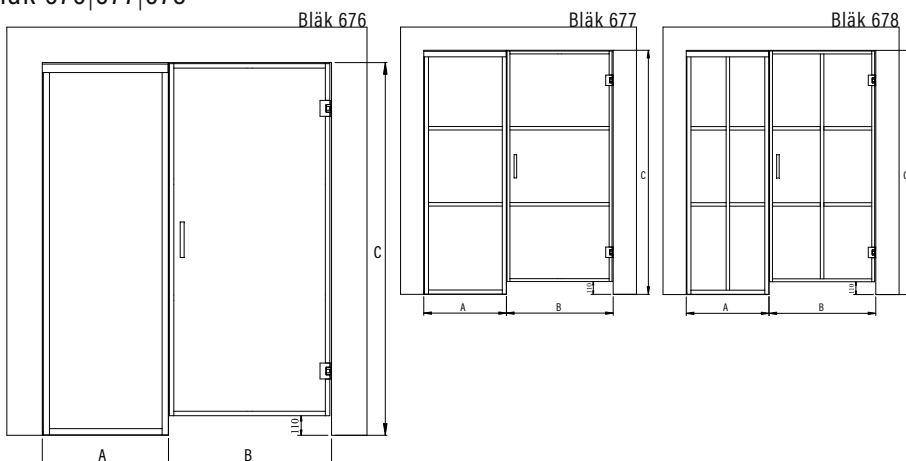

Bläk 676|677|678

koko (min-max)

A	B	C
200-1000	400-1000	1500-2300

Vedinvaihtoehtoja saatavilla.

Tuotetakuu 20 vuotta mekaanisille osille. Lasilla särkymättömyystakuu.

Tarkista valitun yhdistelmän hinta ja toimitusaika verkkosivuiltamme.