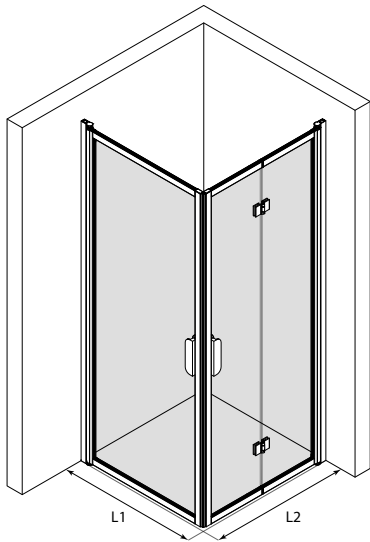

Bläk 893|894

vakiokoot

kääntyvän sivun leveys (L1)	taittuvan sivun leveys (L2)
717	702
817	802
917	902

Erikoismitta

L1 : 303 - 950 L2 : 513 - 950

kehysten väri R

- 6 valkoinen
- 9 musta
- A sand
- B mocha

lasiväri L

- 1 kirkas
- 2 savu
- 4 reeded
- 5 pronssi
- 6 satiini

ruudukkovoivaihtoehdot

new york tokyo

Tuotetakuu 20 vuotta mekaanisille osille. Lasilla särkymättömyystakuu.

Tarkista valitun yhdistelmän hinta ja toimitusaika verkkosivuiltamme.