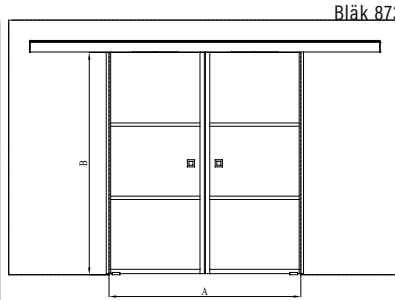

Bläk 869|870|871

koko (min-max)

A	B	C	D
600-1000	650-1000	600-1000	1500-2500

Kätisyys ilmoitettava tilatessa.

Tuotetakuu 20 vuotta mekaanisille osille. Lasilla särkymättömyystakuu.

Tarkista valitun yhdistelmän hinta ja toimitusaika verkkosivuiltamme.

Bläk 872|873|874

Bläk 873

koko (min-max)

A	B
1300-2000	1500-2500

Kätisyys ilmoitettava tilatessa.

Tuotetakuu 20 vuotta mekaanisille osille. Lasilla särkymättömyystakuu.

Tarkista valitun yhdistelmän hinta ja toimitusaika verkkosivuiltamme.

Bläk 875|876|877

koko (min-max)

A	B
1300-2000	1500-2500

Kätisyys ilmoitettava tilatessa.

Tuotetakuu 20 vuotta mekaanisille osille. Lasilla särkymättömyystakuu.

Tarkista valitun yhdistelmän hinta ja toimitusaika verkkosivuiltamme.

Bläk 878|879|880

koko (min-max)

A	B	C
1300-2000	2500-4000	1500-2500

Kätisyys ilmoitettava tilatessa.

Tuotetakuu 20 vuotta mekaanisille osille. Lasilla särkymättömyystakuu.

Tarkista valitun yhdistelmän hinta ja toimitusaika verkkosivuiltamme.