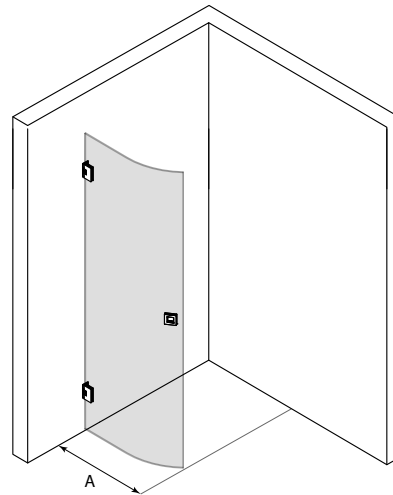

MUUT SUIHKUTILARATKAISUT

Valikoimastamme löytyy kuvastossa esitettyjen mallien lisäksi lukuisia muita vakioratkaisuja suihkutilaan. Alla on esitelty muutamia esimerkkejä.

Tutustu koko valikoimaan verkkosivuiltamme tai räätälöi kokonaan oma ratkaisu. Asiakaspalvelumme ja Design Studiomme avustavat mielellään vakioratkaisujen valinnassa tai räätälöidyn ratkaisun suunnittelussa.