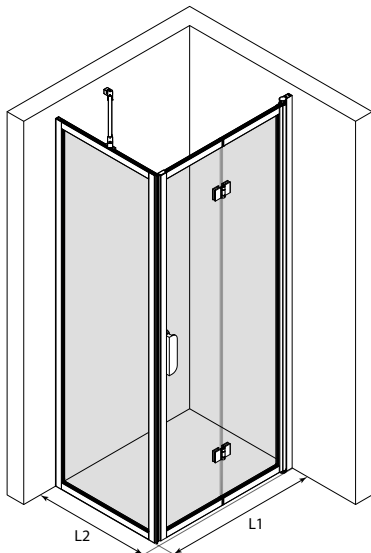

Tarkista valitun yhdistelmän hinta ja toimitusaika verkkosivuiltamme.

Bläk 887|888

vakiokoot

taittuvan sivun leveys (L1)	kiinteän sivun leveys (L2)
717	719
817	819
917	919

Erikoismitta

L1 : 513 - 950 L2 : 273 - 950