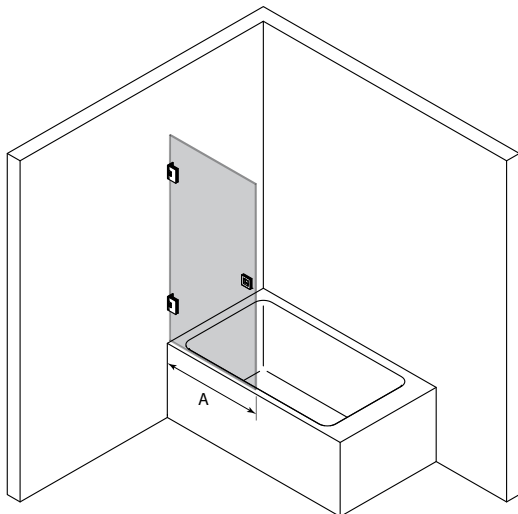

5 pronssi

6 satiini

Tuotetakuu 20 vuotta mekaanisille osille. Lasilla särkymättömyystakuu.

Tarkista valitun yhdistelmän hinta ja toimitusaika verkkosivuiltamme.

Vetro VB2

vakiokoot

leveys

(A)