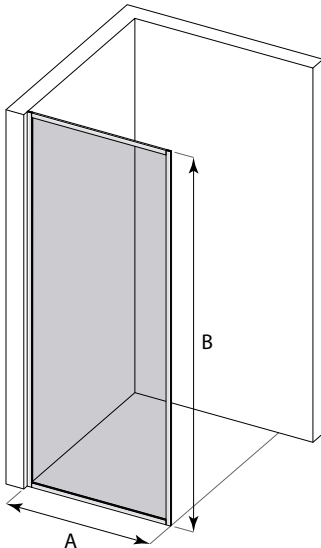

Vetro 501

koko (min-max)
A B
250-1200 1200-2500

kehyksen väri R

- 2 kromattu
- 5 messinki
- 9 musta

lasiväri L

- 1 kirkas
- 2 savu
- 5 pronssi
- 6 satiini

Tuotetakuu 20 vuotta mekaanisille osille. Lasilla särkymättömyystakuu.

Tarkista valitun yhdistelmän hinta ja toimitusaika verkkosivuiltamme.