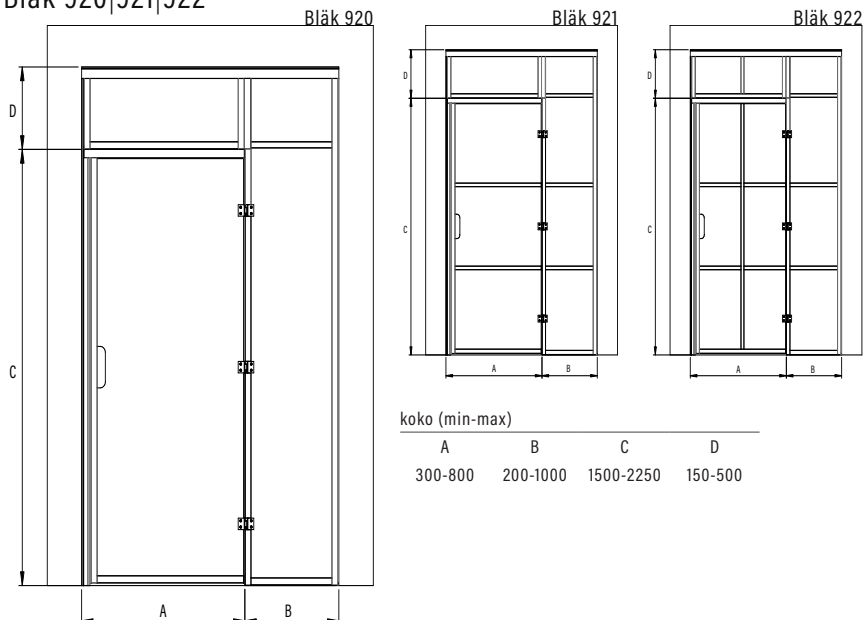

Bläk 920|921|922

koko (min-max)

A	B	C	D
300-800	200-1000	1500-2250	150-500

Kätisyys ilmoitettava tilatessa.

Tuotetakuu 20 vuotta mekaanisille osille. Lasilla särkymättömyystakuu.

Tarkista valitun yhdistelmän hinta ja toimitusaika verkkosivuiltamme.