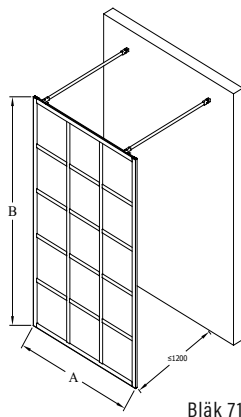

Bläk 714

Bläk 712|713|714

koko (min-max)

A	B
500-1500	1000-2250

kehysväri R

- 6 valkoinen
- 9 musta

lasiväri L

- 1 kirkas
- 2 savu
- 4 reeded
- 5 pronssi
- 6 satiini

Tuotetakuu 20 vuotta mekaanisille osille. Lasilla särkymättömyystakuu.

Tarkista valitun yhdistelmän hinta ja toimitusaika verkkosivuiltamme.