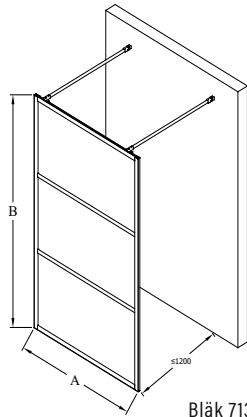

WALK-IN SUIHKUSEINÄ

Ylellinen ratkaisu suihkutilaan, jossa on runsaasti tilaa, mutta jossa vesiroiskeet halutaan rajata.

Bläk 713

Bläk 712|713|714

koko (min-max)

A	B
500-1500	1000-2250

kehysväri R

- 6 valkoinen
- 9 musta

lasiväri L

- 1 kirkas
- 2 savu
- 4 reeded
- 5 pronssi
- 6 satiini

Tuotetakuu 20 vuotta mekaanisille osille. Lasilla särkymättömyystakuu.

Tarkista valitun yhdistelmän hinta ja toimitusaika verkkosivuiltamme.

Vetro 556|557|559

koko (min-max)

A	B
500-1500	1000-2500

kehysväri R

- 2 kromattu
- 5 messinki

lasiväri L

- 1 kirkas
- 2 savu
- 5 pronssi
- 6 satiini

Tuotetakuu 20 vuotta mekaanisille osille. Lasilla särkymättömyystakuu.

Tarkista valitun yhdistelmän hinta ja toimitusaika verkkosivuiltamme.