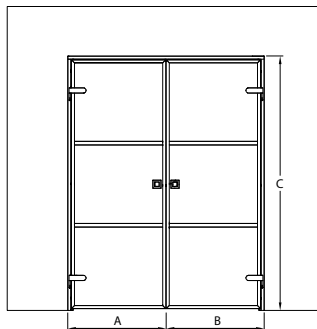

Celine M09|M10|M11