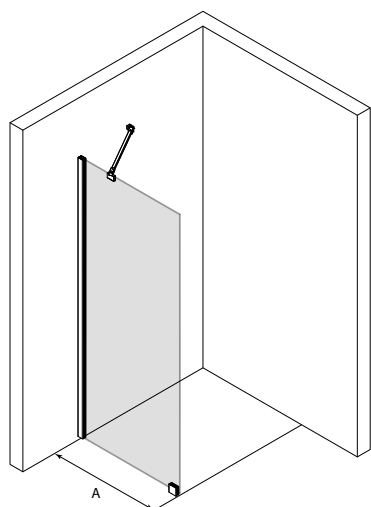

Infinia 211

vakiokoot	
leveys	leveys
(A)	(A)
229	579
279	629
329	679
379	729
429	779
479	829
529	879

Erikoismitta
A : 250 - 950

kehyksen väri R

- 6 valkoinen
- 7 kiiltävä
- 8 harmaa
- 9 musta

lasiväri L

- 1 kirkas
- 2 savu
- 3 chinchilla
- 6 satiini

Tuotetakuu 20 vuotta mekaanisille osille. Lasilla särkymättömyystakuu.

Tarkista valitun yhdistelmän hinta ja toimitusaika verkkosivuiltamme.