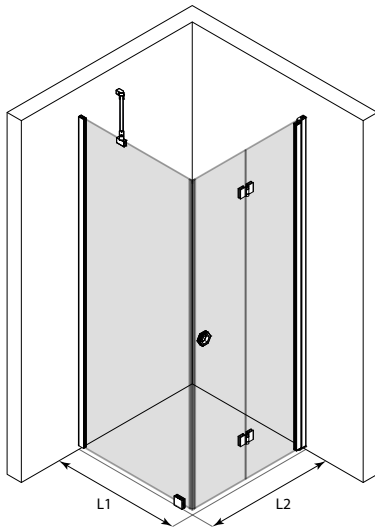

Forma 369

vakiokoot

kiinteän sivun leveys (L1)	taittuvan sivun leveys (L2)
702	707
752	757
802	807
852	857
902	907

Erikoismitta

L1 : 273 - 950 L2 : 488 - 950

kehysväri R

- 6 valkoinen
- 7 kiiltävä
- 8 harmaa
- 9 musta
- A sand
- B mocha

lasiväri L

- 1 kirkas
- 2 savu
- 4 reeded
- 5 pronssi
- 6 satiini

Vedinvaihtoehtoja saatavilla.

Tuotetakuu 20 vuotta mekaanisille osille. Lasilla särkymättömyystakuu.

Tarkista valitun yhdistelmän hinta ja toimitusaika verkkosivuiltamme.