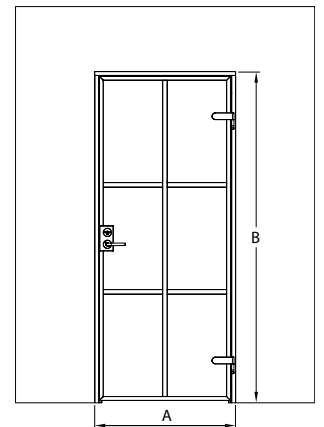

Celine M01

koko (min-max)

A	B
400-900	1000-2100

Kätisyys ilmoitettava tilatessa.

Tuotetakuu 20 vuotta mekaanisille osille. Lasilla särkymättömyystakuu.

Tarkista valitun yhdistelmän hinta ja toimitusaika verkkosivuiltamme.