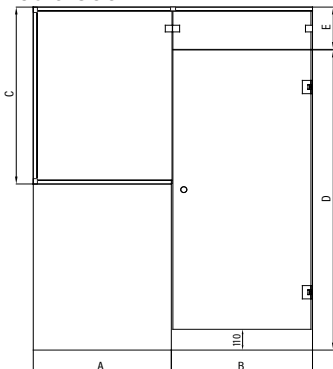

Vetro S58

koko (min-max)

A	B	C	D	E
200-1000	400-1000	150-1200	1800-2300	200-500