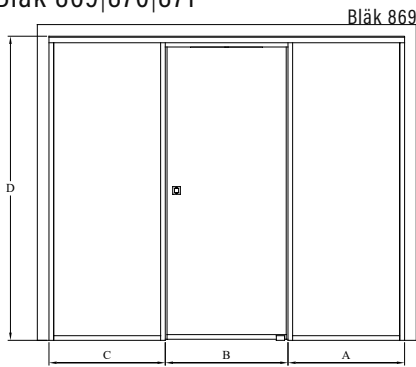

Bläk 869|870|871

koko (min-max)

A	B	C	D
600-1000	650-1000	600-1000	1500-2500

Kätisyys ilmoitettava tilatessa.

Tuotetakuu 20 vuotta mekaanisille osille. Lasilla särkymättömyystakuu.

Tarkista valitun yhdistelmän hinta ja toimitusaika verkkosivuiltamme.