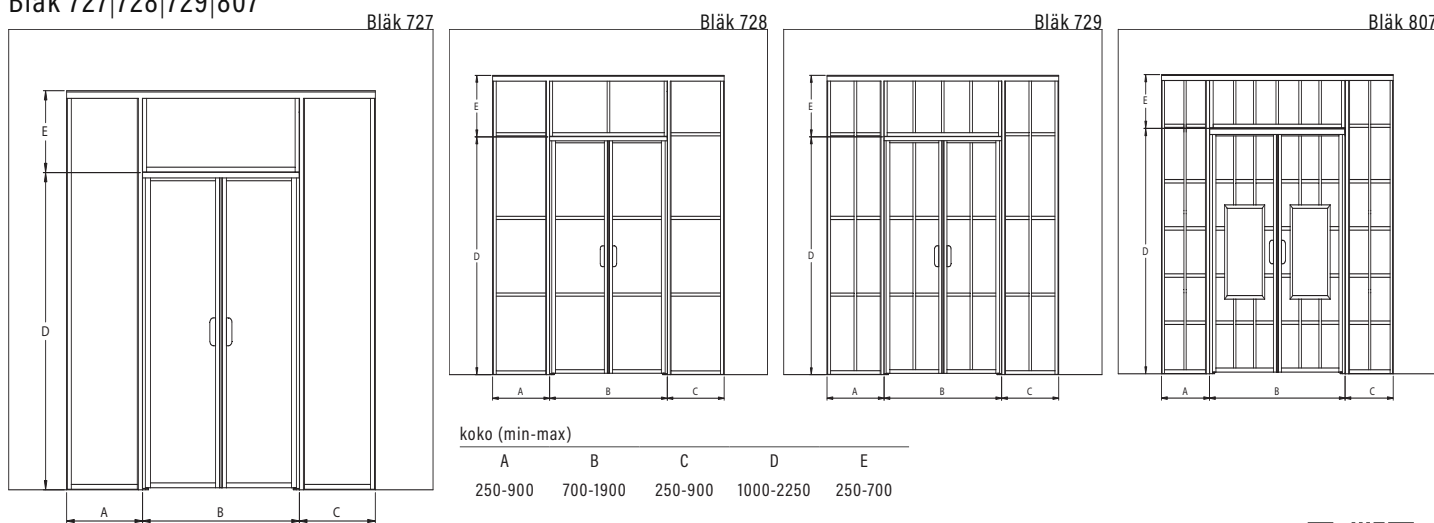

Bläk 727|728|729|807

koko (min-max)

A	B	C	D	E
250-900	700-1900	250-900	1000-2250	250-700

Tuotetakuu 20 vuotta mekaanisille osille. Lasilla särkymättömyystakuu.

Tarkista valitun yhdistelmän hinta ja toimitusaika verkkosivuiltamme.