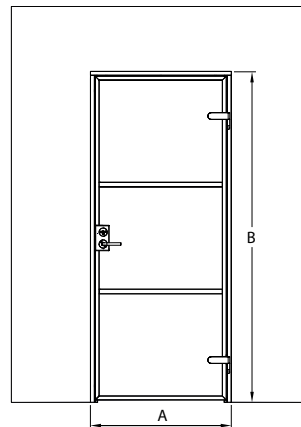

KARMILLISET LASIVÄLIOVET

Tukevut alumiinikarmilliset välioviratkaisut usealla kehysvaihtoehdolla. Ovet kääntyvät 180 astetta yhteen suuntaan.

Varusteet mallista riippuen. Yksittäisissä ovissa painikkeellinen kahva, pari ovissa reikävetimet sekä magneettitiivisteet, salpalukittavassa mallissa painikkeellinen kahva sekä ylös ja alas lukittavat salvat toisen oven kiinnittämiseksi paikalleen. WC-vääntönuppi saatavilla yksittäiseen oveen sekä salpalukittavaan malliin lisävarusteena. Painike on vaihdettavissa rautakauppojen yleisissä valikoimissa oleviin välioven painikkeisiin.

Väri vaihtoehdot

kehysvärin väri R	lasiväri L
● 9 musta	● 1 kirkas
	● 6 satiini
	● 9 peili

Celine M01|M02|M03|M04

Celine M01

koko (min-max)

A	B
400-900	1000-2100

Kätisyys ilmoitettava tilatessa.

Tuotetakuu 20 vuotta mekaanisille osille. Lasilla särkymättömyystakuu.

Tarkista valitun yhdistelmän hinta ja toimitusaika verkkosivuiltamme.