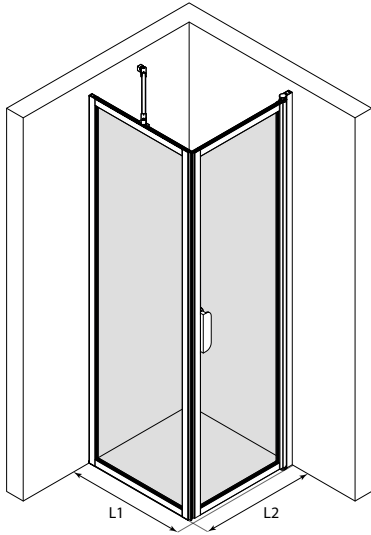

Tarkista valitun yhdistelmän hinta ja toimitusaika verkkosivuiltamme.

Bläk 755|760|765

vakiokoot

kiinteän sivun leveys	kääntyvän sivun leveys
(L1)	(L2)
719	717
819	817
919	917

Erikoismitta

L1 : 273 - 950 L2 : 303 - 950