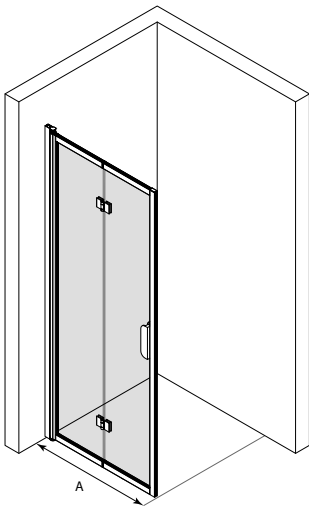

Bläk 881|882

vakiokoot

leveys
(A)
680
780
880

Erikoismitta
A : 490 - 915

kehyksen väri R

- 6 valkoinen
- 9 musta
- A sand
- B mocha

lasiväri L

- 1 kirkas
- 2 savu
- 4 reeded
- 5 pronssi
- 6 satiini

ruudukkovaihtoehdot

new york tokyo

Tuotetakuu 20 vuotta mekaanisille osille. Lasilla särkymättömyystakuu.

Tarkista valitun yhdistelmän hinta ja toimitusaika verkkosivuiltamme.