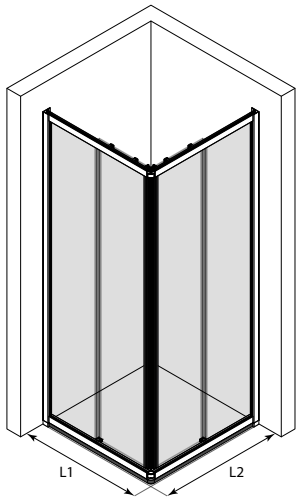

SUIHKUNURKKA LIUKUVILLA OVILLA

Tuote soveltuu hyvin suihkukulmaan, jonka ulkopuolella on kalusteita molemmin puolin ja jossa ovet eivät mahdu aukeamaan ulos- tai sisäänpäin. Ovet liukuvat kiinteiden seinien taakse jolloin ne eivät vaadi tilaa avautukseen. Kiinteät seinät ja oviaukko voidaan mitoittaa niin, että kiinteät suojaavat kalusteita ja oviaukko on vapaaksi jäävän kulkutilan levyinen.

Classic 411

vakiokoot

leveys (L1)	leveys (L2)	kulkuaukko X	leveys (L1)	leveys (L2)	kulkuaukko X
688	688	356	788	838	427
688	738	356	788	888	464
688	788	393	788	938	464
688	838	393	788	988	498
688	888	433	838	838	427
688	938	433	838	888	464
688	988	476	838	938	464
738	738	356	838	988	498
738	788	393	888	888	498
738	838	393	888	938	498
738	888	433	888	988	532
738	938	433	938	938	532
738	988	476	938	988	532
788	788	427	988	988	532

Erikoismitta L1/L2 : 650 - 1200

kehyksen väri R

- 6 valkoinen
- 7 kiiltävä
- 8 harmaa
- 9 musta

lasiväri L

- 1 kirkas
- 2 savu
- 3 chinchilla
- 6 satiini

Kätisyys ilmoitettava tilatessa.

Tuotetakuu 5 vuotta mekaanisille osille. Lasilla särkymättömyystakuu.

Tarkista valitun yhdistelmän hinta ja toimitusaika verkkosivuiltamme.