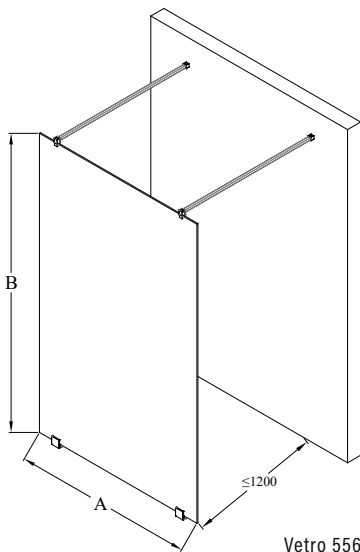

WALK-IN SUIHKUSEINÄ

Ylellinen ratkaisu suihkutilaan, jossa on runsaasti tilaa, mutta jossa vesiroiskeet halutaan rajata.

Bläk 712|713|714

koko (min-max)

A	B
500-1500	1000-2250

kehysväri R

- 6 valkoinen
- 9 musta

lasiväri L

- 1 kirkas
- 2 savu
- 4 reeded
- 5 pronssi
- 6 satiini

Tuotetakuu 20 vuotta mekaanisille osille. Lasilla särkymättömyystakuu.

Tarkista valitun yhdistelmän hinta ja toimitusaika verkkosivuiltamme.

Vetro 556

Vetro 556|557|559

koko (min-max)

A	B
500-1500	1000-2500

kehysväri R

- 2 kromattu
- 5 messinki

lasiväri L

- 1 kirkas
- 2 savu
- 5 pronssi
- 6 satiini

Tuotetakuu 20 vuotta mekaanisille osille. Lasilla särkymättömyystakuu.

Tarkista valitun yhdistelmän hinta ja toimitusaika verkkosivuiltamme.