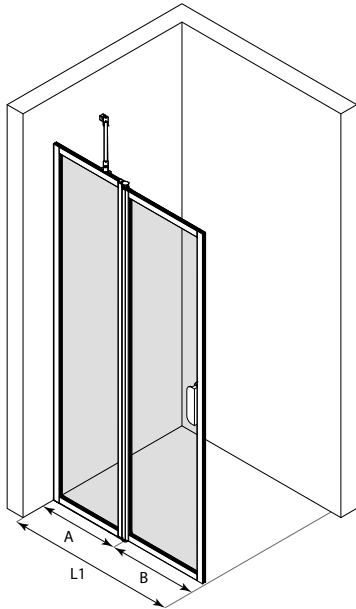

Bläk 733|736|739

vakiokoot

leveys (L1)	kiinteä osa (A)
595	260
695	260
695	360
795	260
795	360
795	460
895	360
895	460
995	460

Erikoismitta
L1 : 530 - 1900

ruudukkovaihtoehdot

kehyksen väri R

- 6 valkoinen
- 9 musta
- A sand
- B mocha

lasiväri L

- 1 kirkas
- 2 savu
- 4 reeded
- 5 pronssi
- 6 satiini

Kätisyys ilmoitettava tilatessa.

Tuotetakuu 20 vuotta mekaanisille osille. Lasilla särkymättömyystakuu.

Tarkista valitun yhdistelmän hinta ja toimitusaika verkkosivuiltamme.