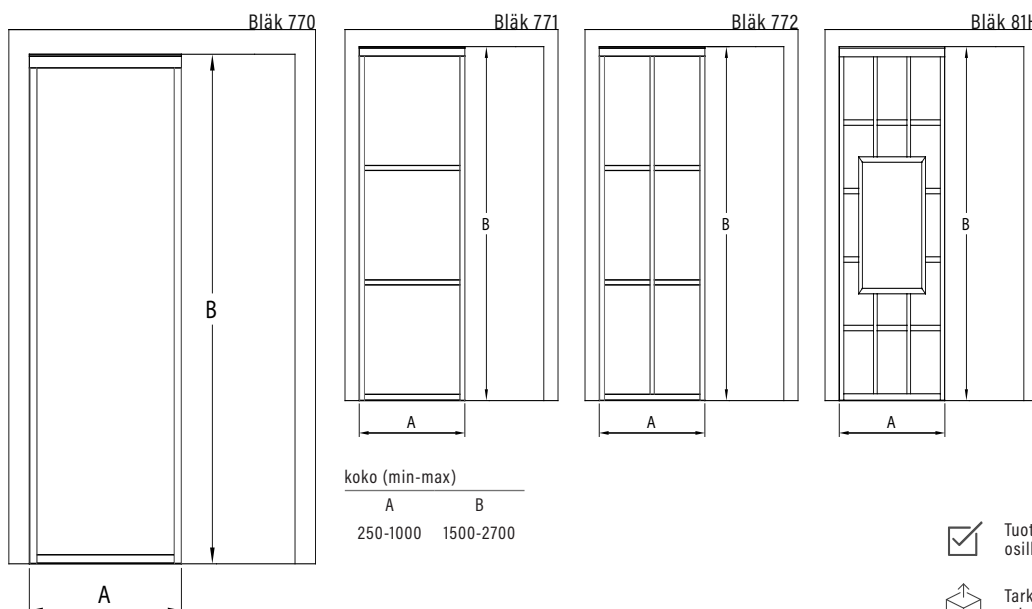

Bläk 770|771|772|81H

Tuotetakuu 20 vuotta mekaanisille osille. Lasilla särkymättömyystakuu.

Tarkista valitun yhdistelmän hinta ja toimitusaika verkkosivuiltamme.