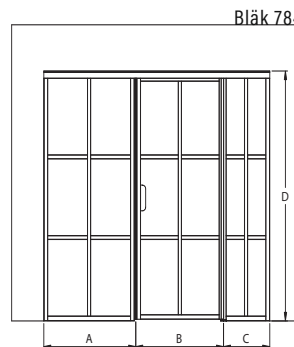

Bläk 774|779|784

koko (min-max)

A	B	C	D
250-900	350-950	250-900	1000-2250

☒ Tuotetakuu 20 vuotta mekaanisille osille. Lasilla särkymättömyystakuu.

☒ Tarkista valitun yhdistelmän hinta ja toimitusaika verkkosivuiltamme.