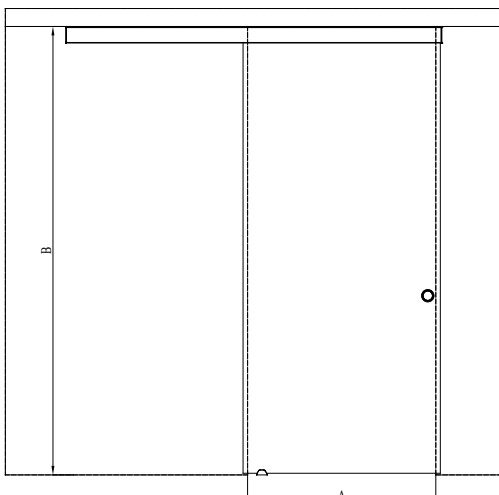

Classic 613

koko (min-max)

A	B
600-1000	1500-2500

Vedinvaihtoehtoja saatavilla.

Tuotetakuu 20 vuotta mekaanisille osille. Lasilla särkymättömyystakuu.

Tarkista valitun yhdistelmän hinta ja toimitusaika verkkosivuiltamme.