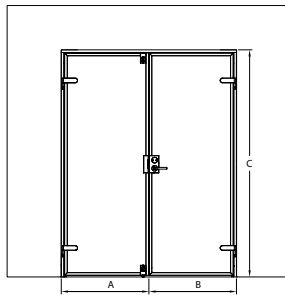

Celine M05|M06|M07|M08