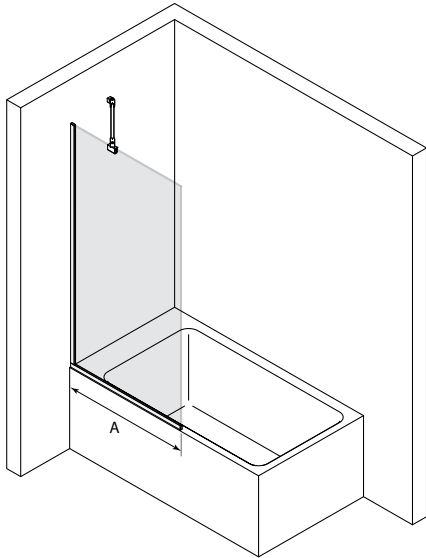

GLISSE 464

Valkoinen kehys ja kirkas lasi

AMMESEINÄ

Kylpyammeen päälle asennettava seinä, jolla saadaan tehokkaasti rajattua hanan/suihkun aiheuttamat vesiroiskeet.

Vetro VB1

vakiokoot

leveys

(A)