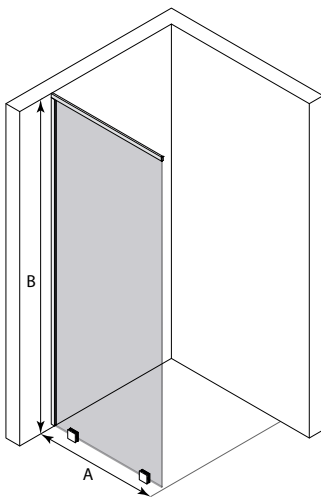

Vetro 502

koko (min-max)
A B
250-1200 1200-2500

kehyksen väri R

- 2 kromattu
- 5 messinki
- 9 musta

lasiväri L

- 1 kirkas
- 2 savu
- 5 pronssi
- 6 satiini

Tuotetakuu 20 vuotta mekaanisille osille. Lasilla särkymättömyystakuu.

Tarkista valitun yhdistelmän hinta ja toimitusaika verkkosivuiltamme.