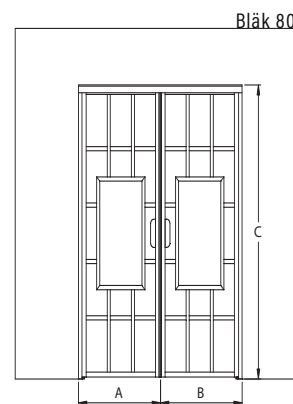

Bläk 775|780|785|806

koko (min-max)

A	B	C
350-950	350-950	1000-2250

☒ Tuotetakuu 20 vuotta mekaanisille osille. Lasilla särkymättömyystakuu.

☒ Tarkista valitun yhdistelmän hinta ja toimitusaika verkkosivuiltamme.