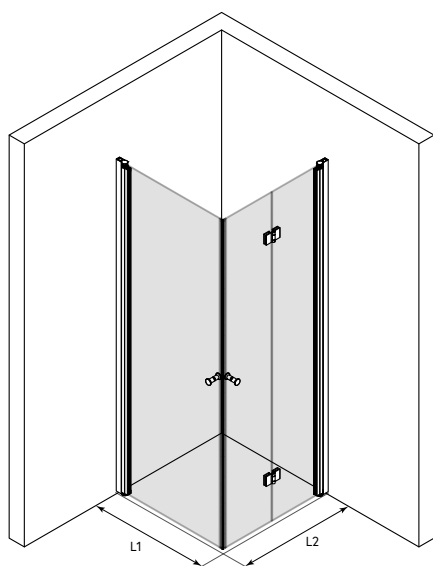

SUIHKUNURKKA KÄÄNTYVÄLLÄ JA TAITTUVALLA OVELLA

Tuote soveltuu hyvin suihkukulmaan, jossa ovet eivät välttämättä mahdu kunnolla avautumaan ulospäin molemmin puolin. Taittuva ovi ei vaadi avautuakseen tilaa suihkutilan ulkopuolelta vaan ovi kääntyy taittaen suihkutilan sisään niin, että ovilasi laskostuvat pieneen tilaan rakennuksen seinää vasten. Ovet voidaan mitoittaa symmetrisesti tai niin, että ovet ovat eri kokoiset. Kun suihku ei ole käytössä, ovet voidaan kääntää rakennuksen seinää vasten.