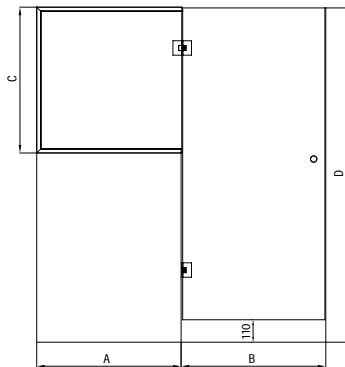

Classic 654

koko (min-max)

A	B	C	D
200-1000	400-1000	150-1200	1800-2300