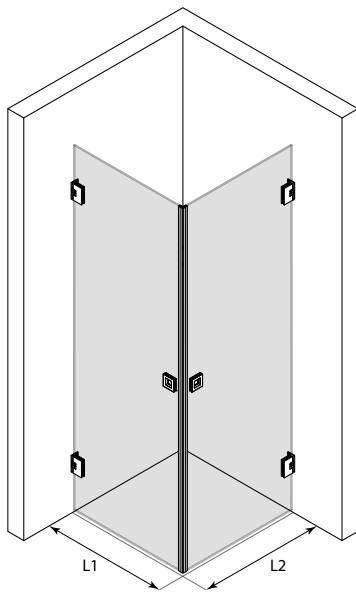

ruudukkovaihtoehdot

Tuotetakuu 20 vuotta mekaanisille osille. Lasilla särkymättömyystakuu.

Tarkista valitun yhdistelmän hinta ja toimitusaika verkkosivuiltamme.

Vetro 543

vakiokoot

kääntyvän
sivun leveys
(L1/L2)
702
802
902