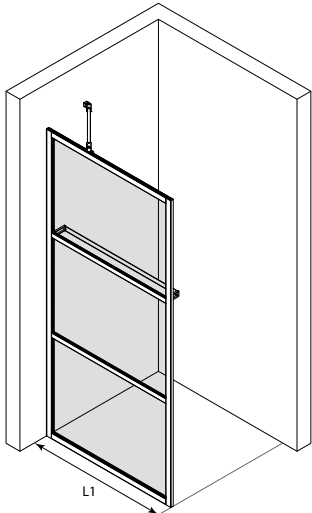

Bläk 73S

koko (min-max)

A	korkeus
300-1000	1000-2250

kehyksen väri R

- 9 musta

lasiväri L

- 1 kirkas
- 2 savu
- 4 reeded
- 5 pronssi
- 6 satiini

ruudukkovaihtoehdot

tokyo

Tuotetakuu 20 vuotta mekaanisille osille. Lasilla särkymättömyystakuu.

Tarkista valitun yhdistelmän hinta ja toimitusaika verkkosivuiltamme.