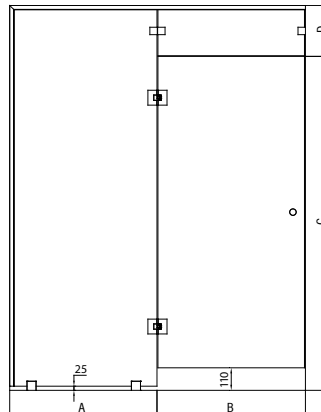

Classic 653

koko (min-max)

A B C D
200-1000 150-1000 1800-2300 200-500

- Vedinvaihtoehdot saatavilla.
- Tuotetakuu 20 vuotta mekaanisille osille. Lasilla särkymättömyystakuu.
- Tarkista valitun yhdistelmän hinta ja toimitusaika verkkosivuiltamme.