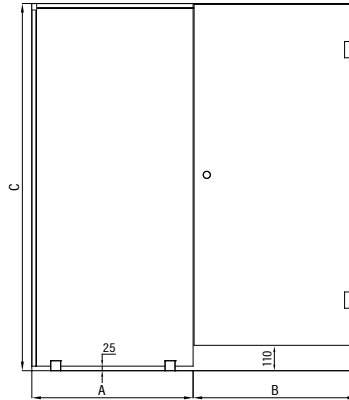

Vetro S57

koko (min-max)

A	B	C
200-1000	400-1000	1800-2300

- Vedinvaihtoehtoja saatavilla.
- Tuotetakuu 20 vuotta mekaanisille osille. Lasilla särkymättömyystakuu.
- Tarkista valitun yhdistelmän hinta ja toimitusaika verkkosivuiltamme.