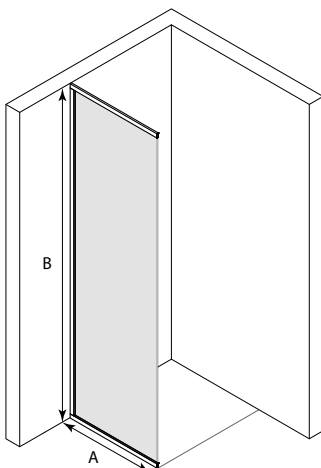

Vetro 516

koko (min-max)
A B
250-1200 1200-2500

kehyksen väri R

- 2 kromattu
- 5 messinki
- 9 musta

lasiväri L

- 1 kirkas
- 2 savu
- 5 pronssi
- 6 satiini

Tuotetakuu 20 vuotta mekaanisille osille. Lasilla särkymättömyystakuu.

Tarkista valitun yhdistelmän hinta ja toimitusaika verkkosivuiltamme.