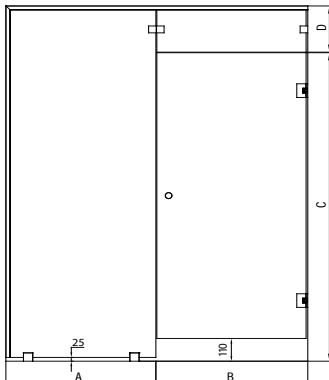

Classic 656

koko (min-max)

A	B	C	D
200-1000	400-1000	1800-2300	200-500