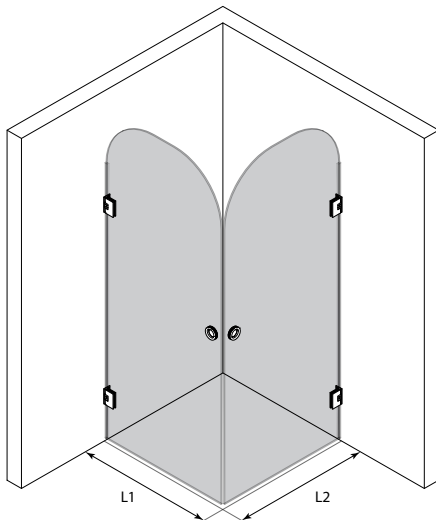

Tarkista valitun yhdistelmän hinta ja toimitusaika verkkosivuiltamme.

Vetro 567

koko (min-max)

L1	L2	korkeus
675-900	675-900	1500-2250

kehyksen väri R

- 2 kromattu
- 5 messinki
- 9 musta

lasiväri L

- 1 kirkas
- 2 savu
- 5 pronssi