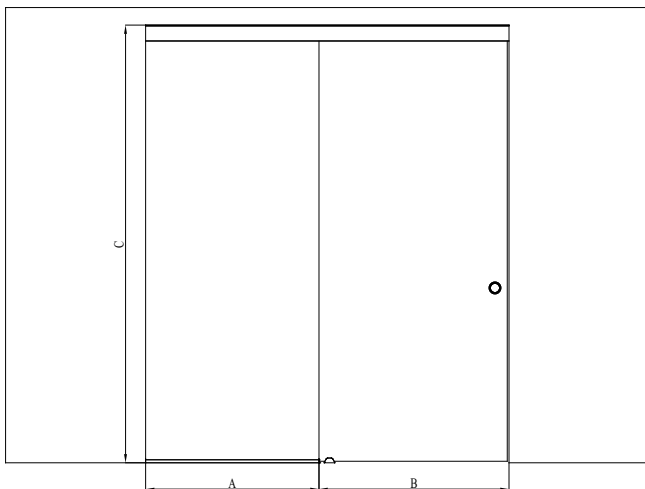

Classic 612

koko (min-max)

A	B	C
500-1000	600-1000	1500-2500

Vedinvaihtoehtoja saatavilla.

Tuotetakuu 20 vuotta mekaanisille osille. Lasilla särkymättömyystakuu.

Tarkista valitun yhdistelmän hinta ja toimitusaika verkkosivuiltamme.