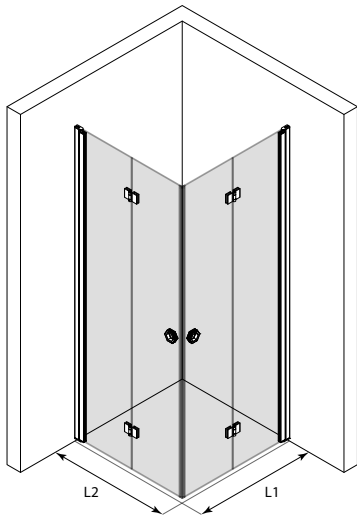

Forma 376

vakiokoot

taittuvan
sivun leveys
(L1/L2)
707
757
807
857
907

Erikoismitta
L1/L2 : 283 - 950

kehysten väri R

- 6 valkoinen
- 7 kiiltävä
- 8 harmaa
- 9 musta
- A sand
- B mocha

lasiväri L

- 1 kirkas
- 2 savu
- 4 reeded
- 5 pronssi
- 6 satiini

Vedinvaihtoehtoja saatavilla.

Tuotetakuu 20 vuotta mekaanisille osille. Lasilla särkymättömyystakuu.

Tarkista valitun yhdistelmän hinta ja toimitusaika verkkosivuiltamme.