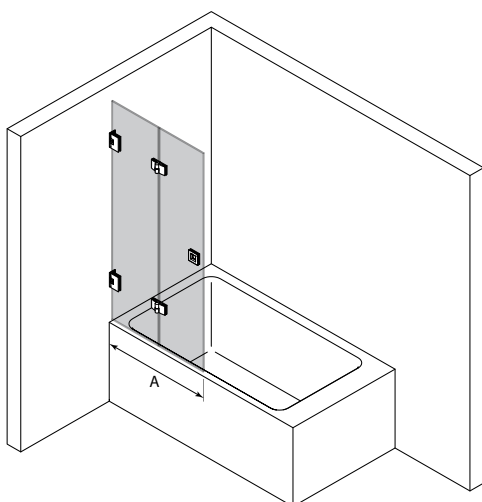

5 pronssi

6 satiini

Vedinvaihtoehtoja saatavilla.

Tuotetakuu 20 vuotta mekaanisille osille. Lasilla särkymättömyystakuu.

Tarkista valitun yhdistelmän hinta ja toimitusaika verkkosivuiltamme.

Vetro VB3

vakiokoot