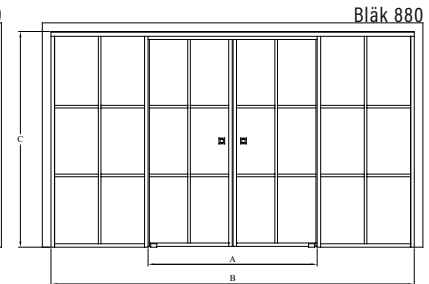

koko (min-max)

A	B	C
1300-2000	2500-4000	1500-2500

Kätisyys ilmoitettava tilatessa.

Tuotetakuu 20 vuotta mekaanisille osille. Lasilla särkymättömyystakuu.

Tarkista valitun yhdistelmän hinta ja toimitusaika verkkosivuiltamme.