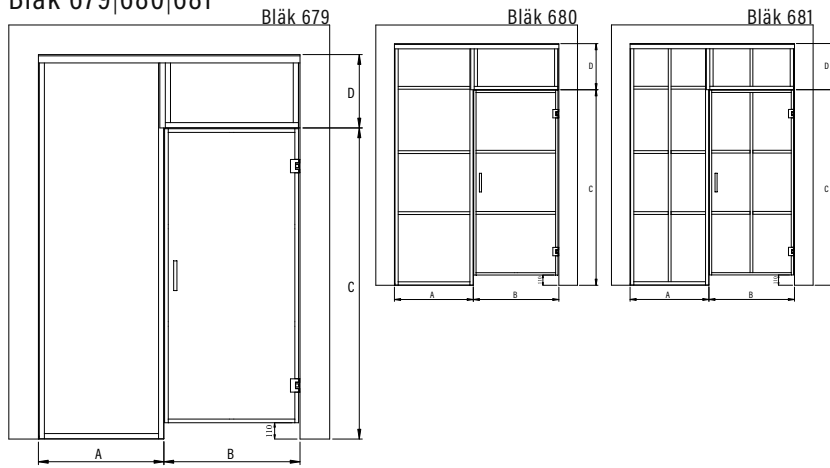

Bläk 679|680|681

koko (min-max)

A	B	C	D
200-1000	200-1000	1500-2300	200-500

Vedinvaihtoehtoja saatavilla.

Tuotetakuu 20 vuotta mekaanisille osille. Lasilla särkymättömyystakuu.

Tarkista valitun yhdistelmän hinta ja toimitusaika verkkosivuiltamme.