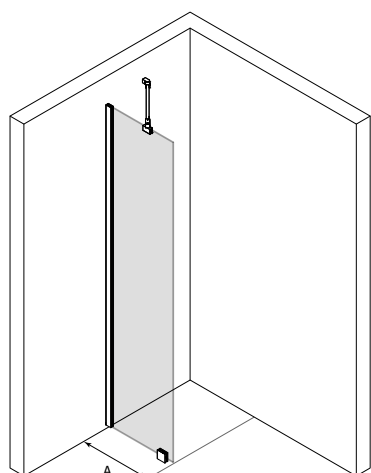

Forma 301

vakiokoot	
leveys	leveys
(A)	(A)
380	680
430	730
480	780
530	830
580	880
630	

Erikoismitta
A : 250 - 950

kehyksen väri R

- 6 valkoinen
- 7 kiiltävä
- 8 harmaa
- 9 musta
- A sand
- B mocha

lasiväri L

- 1 kirkas
- 2 savu
- 4 reeded
- 5 pronssi
- 6 satiini

Tuotetakuu 20 vuotta mekaanisille osille. Lasilla särkymättömyystakuu.

Tarkista valitun yhdistelmän hinta ja toimitusaika verkkosivuiltamme.