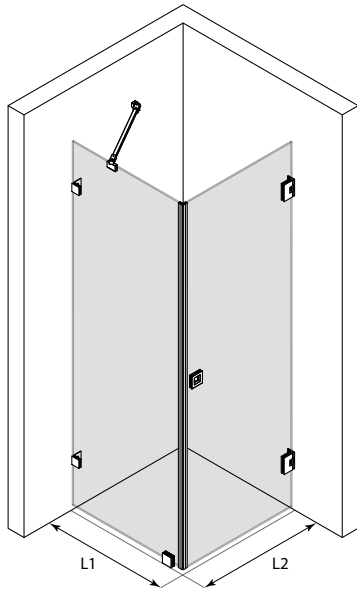

Tarkista valitun yhdistelmän hinta ja toimitusaika verkkosivuiltamme.

Vetro 540

vakiokoot

kiinteän sivun leveys	kääntyvän sivun leveys
(L1)	(L2)
700	702
800	802
900	902

Erikoismitta

L1 : 223 - 1000 L2 : 223 - 1000