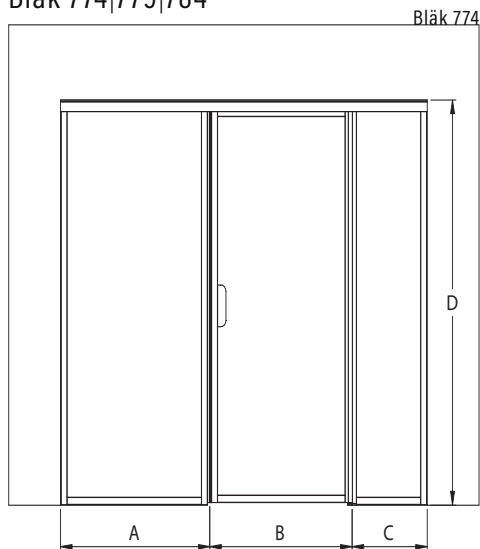

Bläk 774|779|784

koko (min-max)

A	B	C	D
250-900	350-950	250-900	1000-2250

☒ Tuotetakuu 20 vuotta mekaanisille osille. Lasilla särkymättömyystakuu.

☒ Tarkista valitun yhdistelmän hinta ja toimitusaika verkkosivuiltamme.