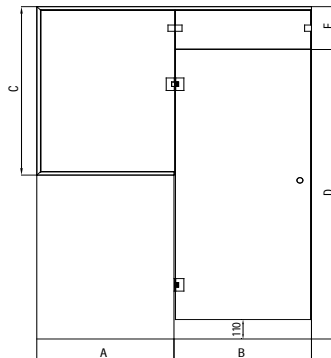

Classic 655

koko (min-max)

A	B	C	D	E
200-1000	400-1000	150-1200	1800-2300	200-500

Vedinvaihtoehtoja saatavilla.

Tuotetakuu 20 vuotta mekaanisille osille. Lasilla särkymättömyystakuu.

Tarkista valitun yhdistelmän hinta ja toimitusaika verkkosivuiltamme.