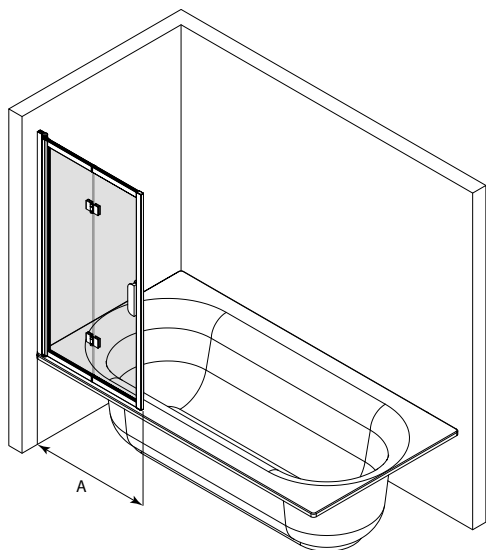

Bläk B3N|B3T

vakiokoot

leveys
(A)
680
780
880

Korkeus : 1450

kehyksen väri R

○ 6 valkoinen
● 9 musta

lasiväri L

○ 1 kirkas
● 6 satiini

Erikoismitta

L1 : 490 - 1000

ruudukkovaihtoehdot

Tuotetakuu 20 vuotta mekaanisille osille. Lasilla särkymättömyystakuu.

Tarkista valitun yhdistelmän hinta ja toimitusaika verkkosivuiltamme.