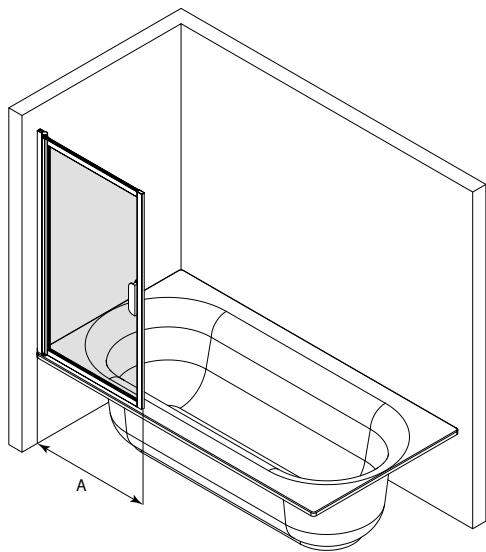

Bläk B2N|B2T|B2P

vakiokoot

leveys
(A)
395
495
595
695
795
895

Korkeus : 1450

kehyksen väri R

○ 6 valkoinen
● 9 musta

lasiväri L

○ 1 kirkas
● 6 satiini

Erikoismitta

L1 : 280 - 1000

ruudukkovaihtoehdot

Tuotetakuu 20 vuotta mekaanisille osille. Lasilla särkymättömyystakuu.

Tarkista valitun yhdistelmän hinta ja toimitusaika verkkosivuiltamme.