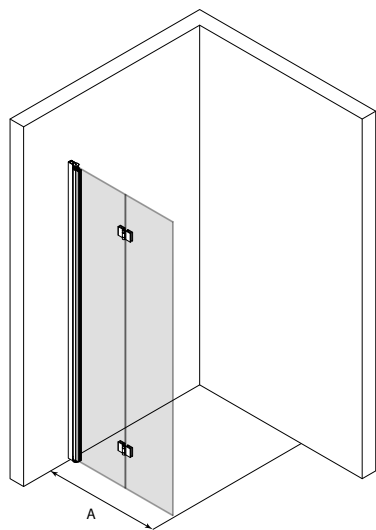

Infinia 213

vakiokoot

leveys

(A)

461

511

561

611

661

711

761

811

861

Erikoismitta

A : 465 - 915

kehyksen väri R

○ 6 valkoinen

● 7 kiiltävä

● 8 harmaa

● 9 musta

lasiväri L

○ 1 kirkas

● 2 savu

● 3 chinchilla

● 6 satiini

Tuotetakuu 20 vuotta mekaanisille osille. Lasilla särkymättömyystakuu.

Tarkista valitun yhdistelmän hinta ja toimitusaika verkkosivuiltamme.