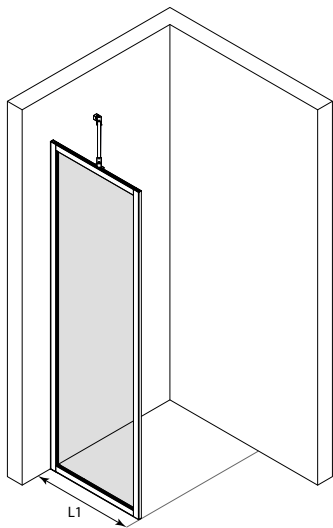

Bläk 731|734|737|800

vakiokoot

leveys
(L1)
497
597
697
797
897

kehyksen väri R

- 6 valkoinen
- 9 musta
- A sand
- B mocha

lasiväri L

- 1 kirkas
- 2 savu
- 4 reeded
- 5 pronssi
- 6 satiini

Erikoismitta min-max

A : 250 - 1000

ruudukkovaihtoehdot

Kätisyys ilmoitettava tilatessa.

Tuotetakuu 20 vuotta mekaanisille osille. Lasilla särkymättömyystakuu.

Tarkista valitun yhdistelmän hinta ja toimitusaika verkkosivuiltamme.