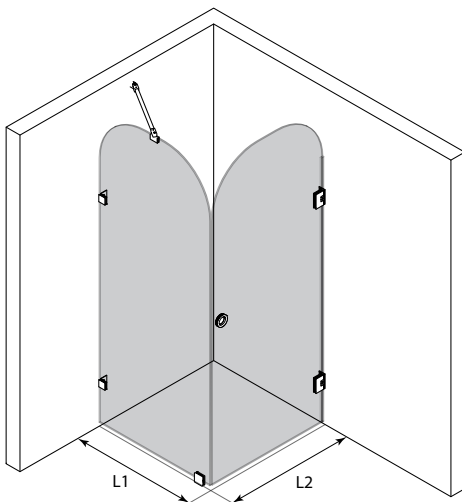

Vetro 566

koko (min-max)

L1	L2	korkeus
665-900	675-900	1500-2250

kehyksen väri R

- 2 kromattu
- 5 messinki
- 9 musta

lasiväri L

- 1 kirkas
- 2 savu
- 5 pronssi

Vedinvaihtoehtoja saatavilla.

Tuotetakuu 20 vuotta mekaanisille osille. Lasilla särkymättömyystakuu.

Tarkista valitun yhdistelmän hinta ja toimitusaika verkkosivuiltamme.