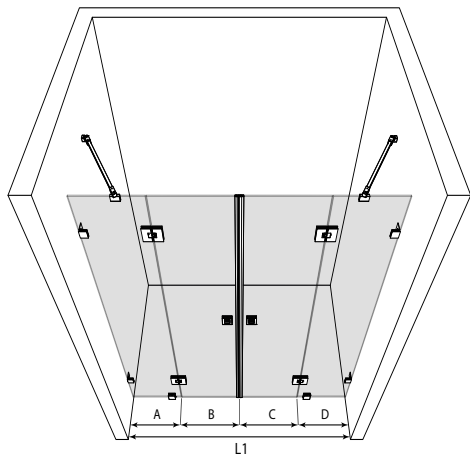

Tuotetakuu 20 vuotta mekaanisille osille. Lasilla särkymättömyystakuu.

Tarkista valitun yhdistelmän hinta ja toimitusaika verkkosivuiltamme.

Vetro 539

vakiokoot

kiinteän seinän leveys (A/D)	kääntyvän oven leveys (B/C)
305	389
405	489
505	589