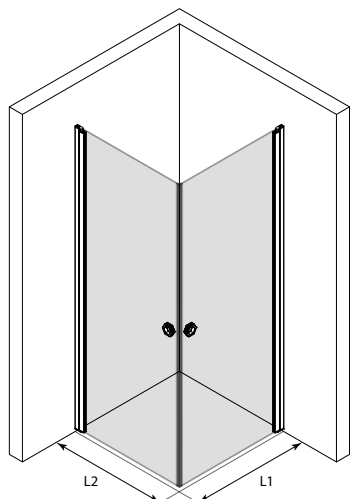

Forma 372

vakiokoot

leveys
(L1/L2)
707
757
807
857
907

Erikoismitta
L1/L2 : 283 - 950

kehyksen väri R

- 6 valkoinen
- 7 kiiltävä
- 8 harmaa
- 9 musta
- A sand
- B mocha

lasiväri L

- 1 kirkas
- 2 savu
- 4 reeded
- 5 pronssi
- 6 satiini

☒ Vedinvaihtoehtoja saatavilla.

☒ Tuotetakuu 20 vuotta mekaanisille osille. Lasilla särkymättömyystakuu.

☒ Tarkista valitun yhdistelmän hinta ja toimitusaika verkkosivuiltamme.