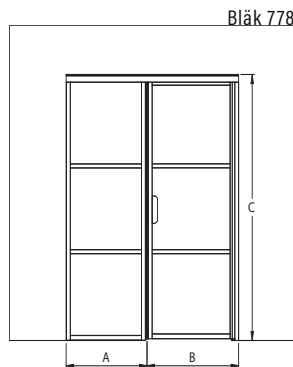

Bläk 773|778|783

koko (min-max)

A	B	C
250-900	350-950	1000-2250

☒ Tuotetakuu 20 vuotta mekaanisille osille. Lasilla särkymättömyystakuu.

☒ Tarkista valitun yhdistelmän hinta ja toimitusaika verkkosivuiltamme.