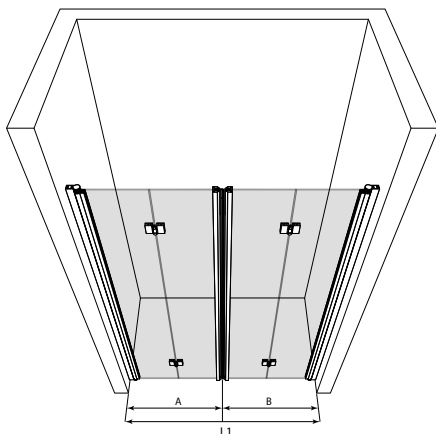

Infinia 245

vakiokoot

taittuvan
oven leveys
(A/B)
485
535
585
635
685
735
785
835
885

Erikoismitta
A/B : 488 - 915

kehysten väri R

- 6 valkoinen
- 7 kiiltävä
- 8 harmaa
- 9 musta

lasiväri L

- 1 kirkas
- 2 savu
- 3 chinchilla
- 6 satiini

Tuotetakuu 20 vuotta mekaanisille osille. Lasilla särkymättömyystakuu.

Tarkista valitun yhdistelmän hinta ja toimitusaika verkkosivuiltamme.