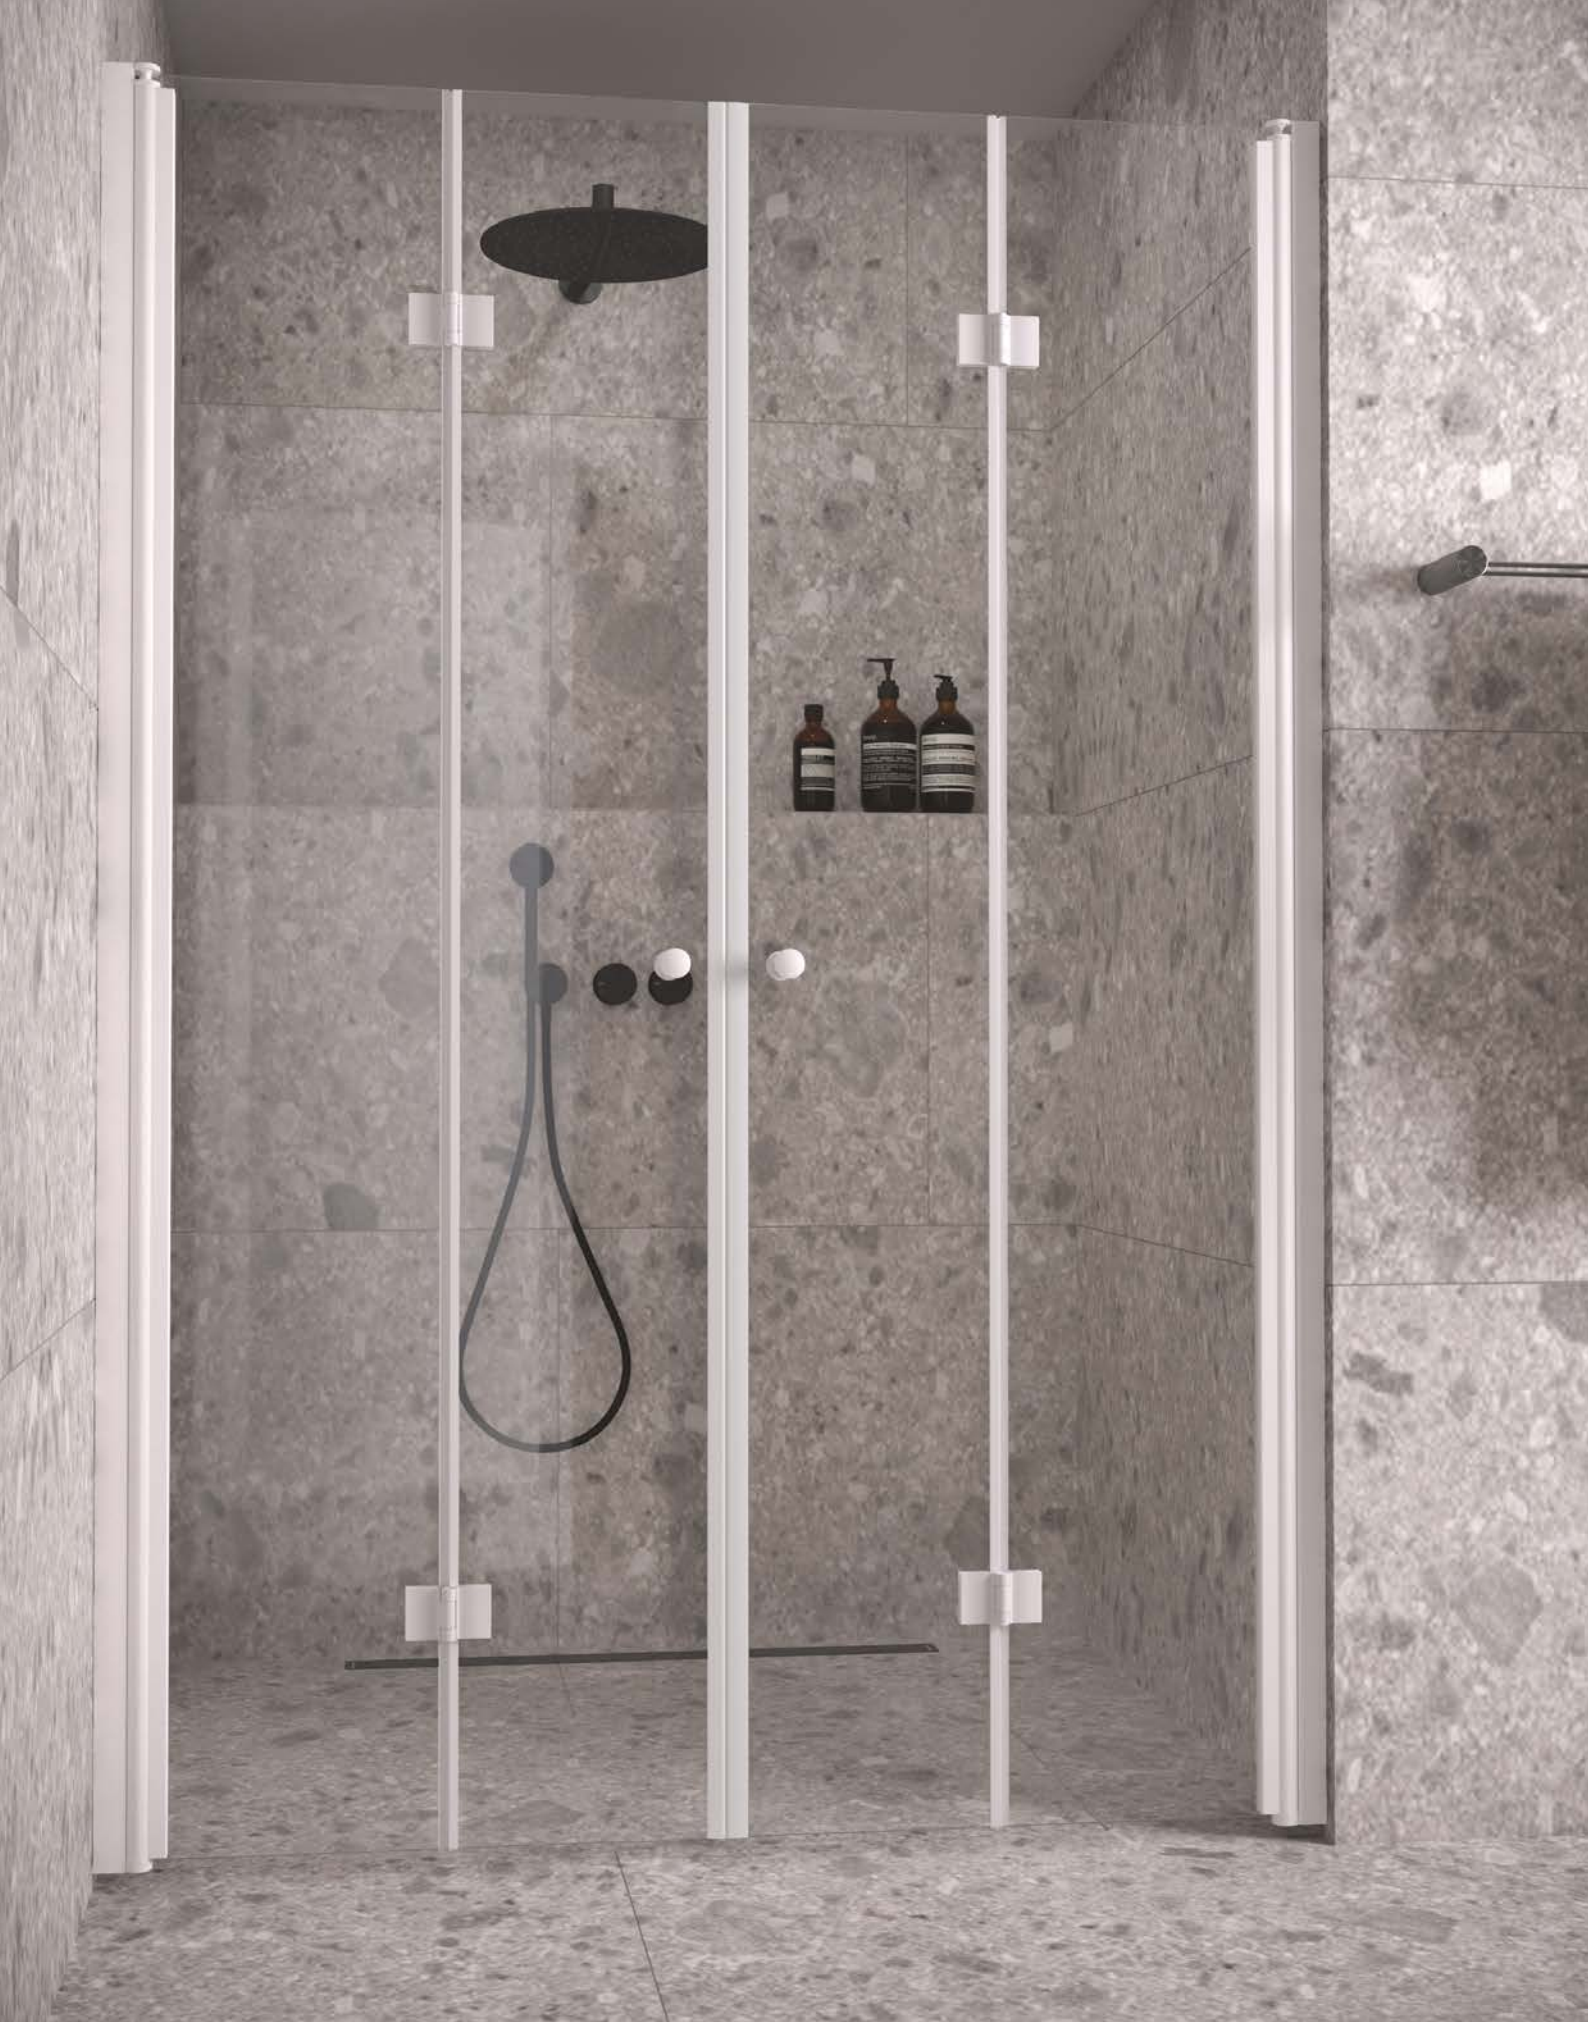

CLASSIC 145

Valkoinen kehys ja kirkas lasi

BLÄK 837

Musta kehys ja kirkas lasi

TILANJAKAJA PARIOVILLA JOISSA KIINTEÄT OSAT

Tuote soveltuu hyvin suihkuvyvennykseen, jonka molemmiin puolin on kalusteita. Kiinteät seinät ja ovet voidaan mitoittaa niin, että kiinteät suojaavat kalusteita ja oviaukko on vapaaksi jäävän kulkutilan levyinen.