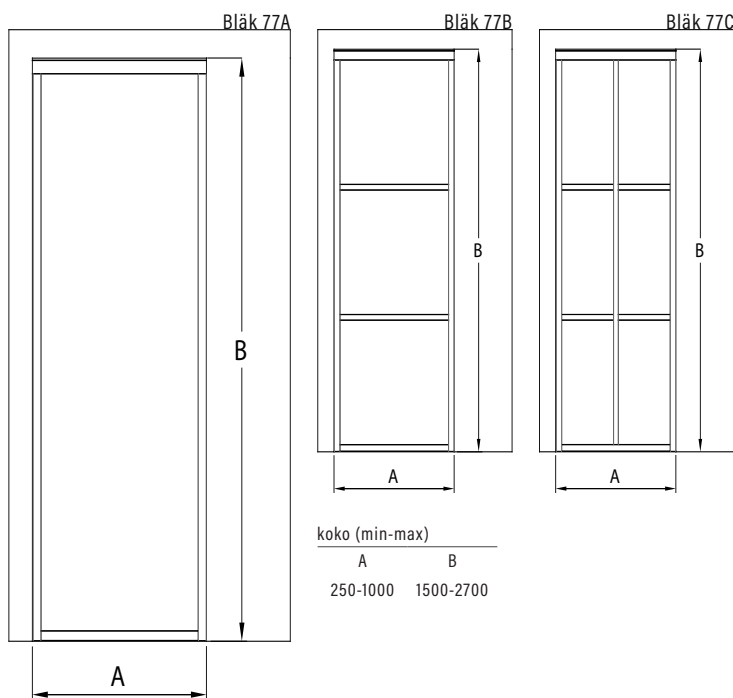

KEHYSTETYT LASISEINÄT JA -OVET 90 ASTEEN SARANALLA

Kehystetyt lasiovet ja lasiseinät erilaisilla ruudukkovaihtoehdoilla. Lasin pinnassa olevat ruudukot valmistetaan alumiiniprofiilista. Ovi aukeaa 90 astetta toiseen suuntaan. Oven aukeamissuunta valitaan asennusvaiheessa.

Tuotteet valmistetaan mittojen mukaan. Ilmoitettavat mitat ovat aukon mittoja.

Väri vaihtoehdot

kehyksen väri R

lasiväri L

6 valkoinen

1 kirkas

9 musta

2 savu

A sand

4 reeded

B mocha

5 pronssi

6 satiini

Bläk 77A|77B|77C

Tuotetakuu 20 vuotta mekaanisille osille. Lasilla särkymättömyystakuu.

Tarkista valitun yhdistelmän hinta ja toimitusaika verkkosivuiltamme.