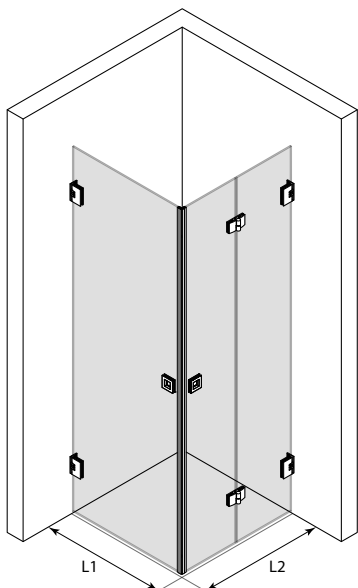

Tarkista valitun yhdistelmän hinta ja toimitusaika verkkosivuiltamme.

Vetro 544

vakiokoot

kääntyvän sivun leveys (L1)	taittuvan sivun leveys (L2)
702	705
802	805
902	905

Erikoismitta

L1 : 223 - 1000 L2 : 423 - 1000