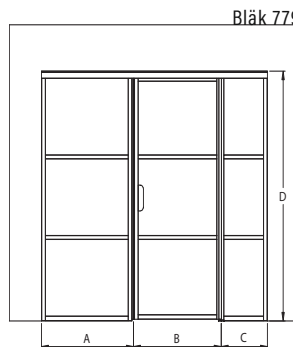

Bläk 774|779|784

koko (min-max)

A	B	C	D
250-900	350-950	250-900	1000-2250

☒ Tuotetakuu 20 vuotta mekaanisille osille. Lasilla särkymättömyystakuu.

☒ Tarkista valitun yhdistelmän hinta ja toimitusaika verkkosivuiltamme.