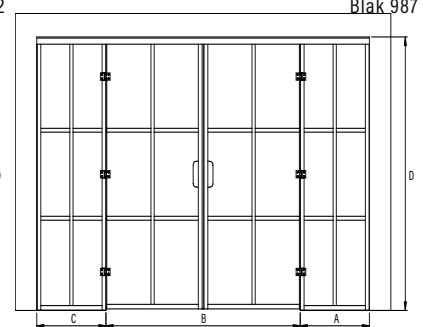

Bläk 982

Bläk 987

koko (min-max)

A	B	C	D
250-900	600-1600	250-900	1000-2250

Kätisyys ilmoitettava tilatessa.

Tuotetakuu 20 vuotta mekaanisille osille. Lasilla särkymättömyystakuu.

Tarkista valitun yhdistelmän hinta ja toimitusaika verkkosivuiltamme.