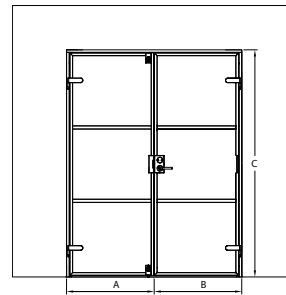

Celine M05|M06|M07|M08

Celine M05

koko (min-max)

A	B	C
200-900	200-900	1000-2100

✓ Tuotetakuu 20 vuotta mekaanisille osille. Lasilla särkymättömyystakuu.

📦 Tarkista valitun yhdistelmän hinta ja toimitusaika verkkosivuiltamme.

Celine M09|M10|M11

Celine M09

koko (min-max)

A	B	C
200-900	200-900	1000-2100

✓ Tuotetakuu 20 vuotta mekaanisille osille. Lasilla särkymättömyystakuu.

📦 Tarkista valitun yhdistelmän hinta ja toimitusaika verkkosivuiltamme.