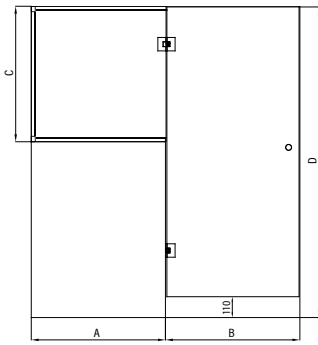

Vetro S54

koko (min-max)

A	B	C	D
200-1000	400-1000	150-1200	1800-2300