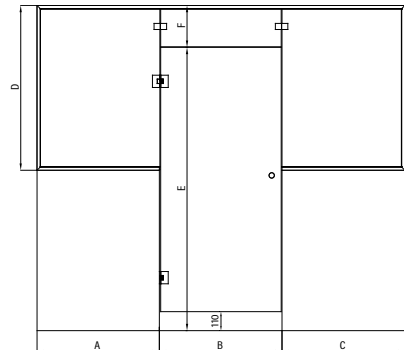

Classic 651

koko (min-max)

A B C D E F G
200-1000 400-1000 200-1000 150-1200 1800-2300 200-500 150-1200

- Vedinvaihtoehdot saatavilla.
- Tuotetakuu 20 vuotta mekaanisille osille. Lasilla särkymättömyystakuu.
- Tarkista valitun yhdistelmän hinta ja toimitusaika verkkosivuiltamme.