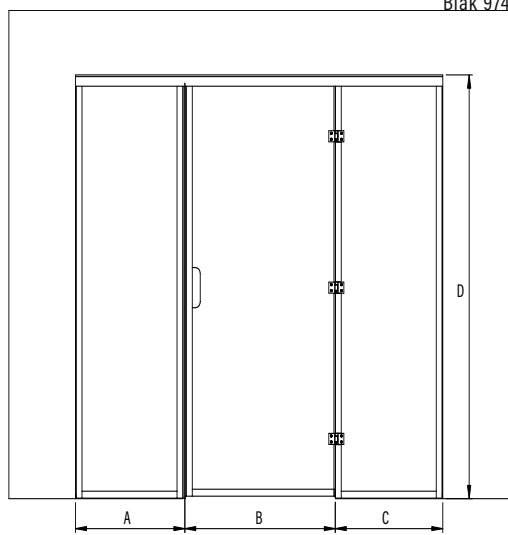

KEHYSTETYT LASISEINÄT JA -OVET 180 ASTEEN SARANALLA

Kehystetyt lasiovet ja lasiseinät erilaisilla ruudukkovaihtoehdoilla. Lasin pinnassa olevat ruudukot valmistetaan alumiiniprofiilista. Ovi aukeaa 180 astetta toiseen suuntaan. Oven aukeamissuunta valitaan asennusvaiheessa.

Tuotteet valmistetaan mittojen mukaan. Ilmoitettavat mitat ovat aukon mittoja.

Väri vaihtoehdot

kehyksen väri R

lasiväri L

6 valkoinen

1 kirkas

9 musta

2 savu

4 reeded

5 pronssi

6 satiini

Bläk 974|979|984

Bläk 974