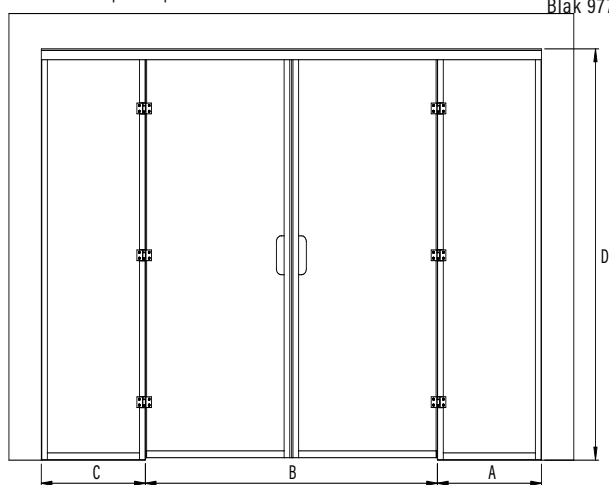

Bläk 977|982|987

Bläk 977