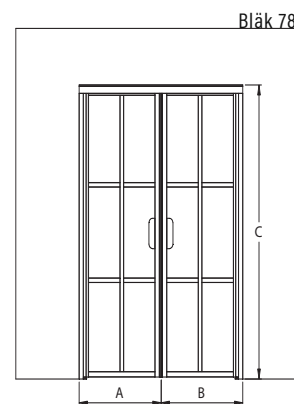

Bläk 775|780|785|806

koko (min-max)

A	B	C
350-950	350-950	1000-2250

☒ Tuotetakuu 20 vuotta mekaanisille osille. Lasilla särkymättömyystakuu.

☒ Tarkista valitun yhdistelmän hinta ja toimitusaika verkkosivuiltamme.