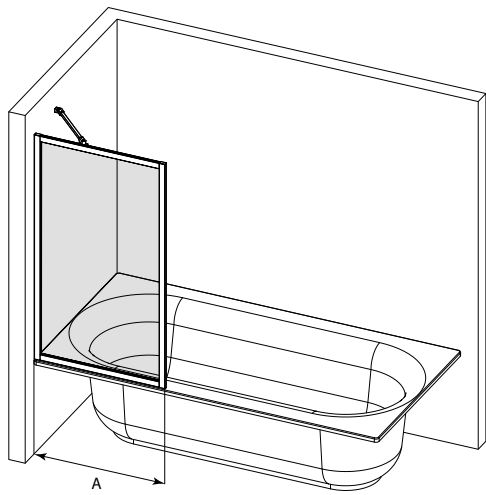

Bläk B1N|B1T|B1P

vakiokoot

leveys
(A)
547
647
697
797
897

Korkeus : 1450

kehyksen väri R

○ 6 valkoinen
● 9 musta

lasiväri L

○ 1 kirkas
● 6 satiini