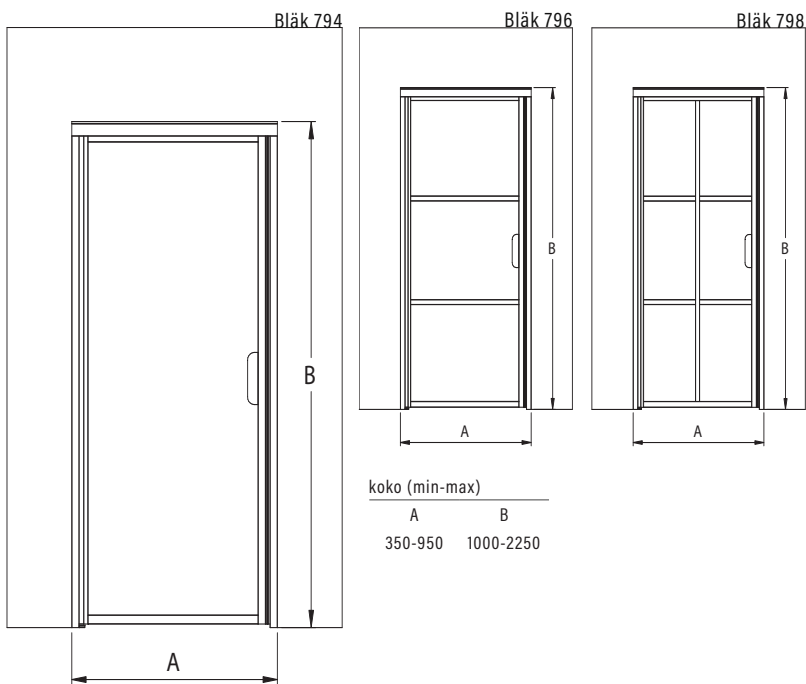

Bläk 794|796|798

☒ Tuotetakuu 20 vuotta mekaanisille osille. Lasilla särkymättömyystakuu.

☒ Tarkista valitun yhdistelmän hinta ja toimitusaika verkkosivuiltamme.