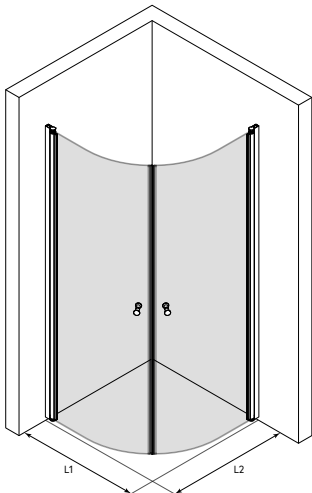

MUUT SUIHKUTILARATKAISUT

Valikoimastamme löytyy kuvastossa esitettyjen mallien lisäksi lukuisia muita vakioratkaisuja suihkutilaan. Alla on esitelty muutamia esimerkkejä.

Tutustu koko valikoimaan verkkosivuiltamme tai räätälöi kokonaan oma ratkaisu. Asiakaspalvelumme ja Design Studiomme avustavat mielellään vakioratkaisujen valinnassa tai räätälöidyn ratkaisun suunnittelussa.