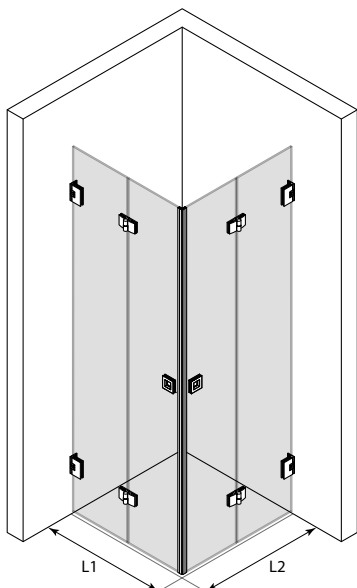

ruudukkovoivaihtoehdot

new york tokyo

Tuotetakuu 20 vuotta mekaanisille osille. Lasilla särkymättömyystakuu.

Tarkista valitun yhdistelmän hinta ja toimitusaika verkkosivuiltamme.

Vetro 546

vakiokoot

taittuvan
sivun leveys
(L1/L2)
705
805
905