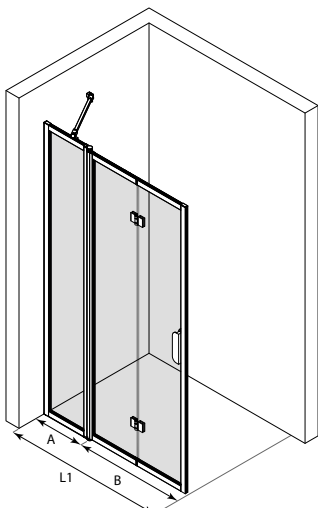

Tuotetakuu 20 vuotta mekaanisille osille. Lasilla särkymättömyystakuu.

Tarkista valitun yhdistelmän hinta ja toimitusaika verkkosivuiltamme.

Bläk 884|885

vakiokoot

leveys (L1)	kiinteä osa (A)
880	260
980	260
1080	260
980	360
1080	360
1180	360
1080	460
1180	460
1280	460