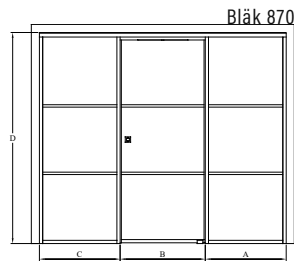

Bläk 869|870|871

koko (min-max)

A	B	C	D
600-1000	650-1000	600-1000	1500-2500

Kätisyys ilmoitettava tilatessa.

Tuotetakuu 20 vuotta mekaanisille osille. Lasilla särkymättömyystakuu.

Tarkista valitun yhdistelmän hinta ja toimitusaika verkkosivuiltamme.