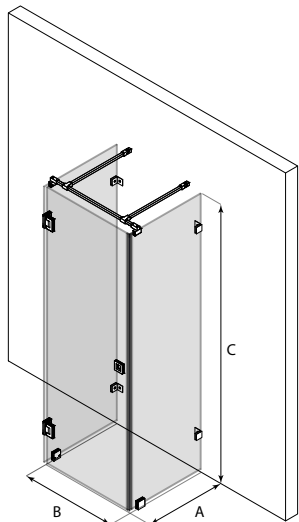

Vetro 560

koko (min-max)		
A	B	C
500-1000	500-1000	1800-2250

kehyksen väri R

2 kromattu

lasiväri L

- 1 kirkas
- 2 savu
- 5 pronssi

 Vedinvaihtoehtoja saatavilla.

 Käisyys ilmoitettava tilatessa.