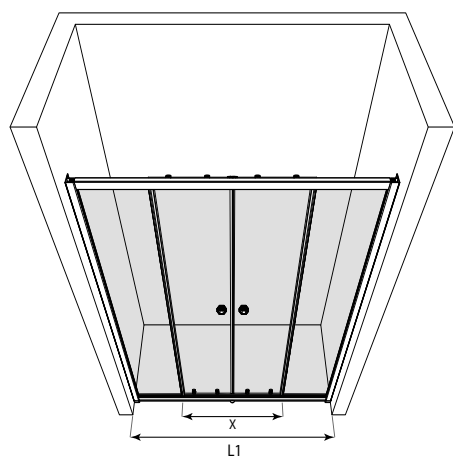

Tarkista valitun yhdistelmän hinta ja toimitusaika verkkosivuiltamme.

Asennettavissa myös ilman alaliukukiskoa niin, että kulku on esteetön.

Glisse 464

vakiokoot

leveys (L1)	kulkuaukko X
1380	536
1480	598
1580	636
1680	698
1780	736
1880	798
1980	836
2080	898
2180	936
2280	998