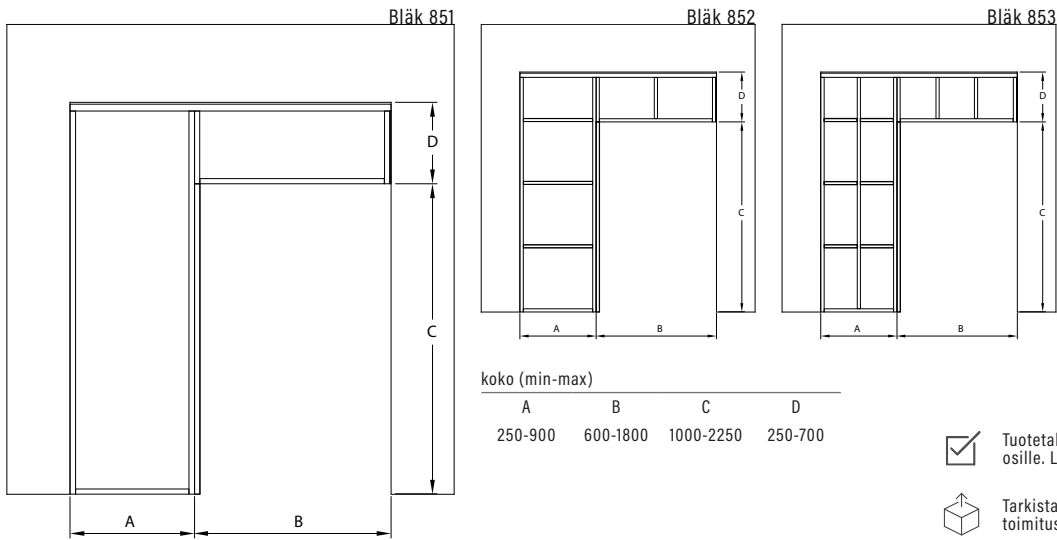

Bläk 851|852|853

☒ Tuotetakuu 20 vuotta mekaanisille osille. Lasilla särkymättömyystakuu.

☒ Tarkista valitun yhdistelmän hinta ja toimitusaika verkkosivuiltamme.