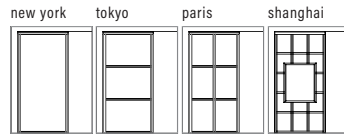

ruudukkovaihtoehdot

Tuotetakuu 20 vuotta mekaanisille osille. Lasilla särkymättömyystakuu.

Tarkista valitun yhdistelmän hinta ja toimitusaika verkkosivuiltamme.