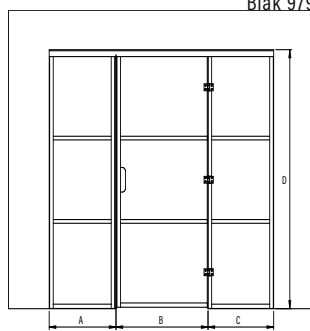

KEHYSTETYT LASISEINÄT JA -OVET 180 ASTEEN SARANALLA

Kehystetyt lasiovet ja lasiseinät erilaisilla ruudukkovaihtoehdoilla. Lasin pinnassa olevat ruudukot valmistetaan alumiiniprofiilista. Ovi aukeaa 180 astetta toiseen suuntaan. Oven aukeamissuunta valitaan asennusvaiheessa.

Tuotteet valmistetaan mittojen mukaan. Ilmoitettavat mitat ovat aukon mittoja.

Väri vaihtoehdot

kehyksen väri R

lasiväri L

6 valkoinen

1 kirkas

9 musta

2 savu

4 reeded

5 pronssi

6 satiini

Bläk 979

koko (min-max)

A	B	C	D
250-900	300-800	250-900	1000-2250

Kätisyys ilmoitettava tilatessa.

Tuotetakuu 20 vuotta mekaanisille osille. Lasilla särkymättömyystakuu.

Tarkista valitun yhdistelmän hinta ja toimitusaika verkkosivuiltamme.

koko (min-max)

A	B	C	D
250-900	600-1600	250-900	1000-2250

Kätisyys ilmoitettava tilatessa.

Tuotetakuu 20 vuotta mekaanisille osille. Lasilla särkymättömyystakuu.

Tarkista valitun yhdistelmän hinta ja toimitusaika verkkosivuiltamme.