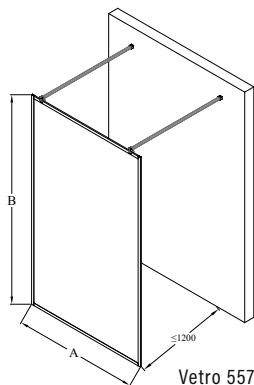

WALK-IN SUIHKUSEINÄ

Ylellinen ratkaisu suihkutilaan, jossa on runsaasti tilaa, mutta jossa vesiroiskeet halutaan rajata.

Bläk 712|713|714

koko (min-max)

A	B
500-1500	1000-2250

kehysväri R

- 6 valkoinen
- 9 musta

lasiväri L

- 1 kirkas
- 2 savu
- 4 reeded
- 5 pronssi
- 6 satiini

Tuotetakuu 20 vuotta mekaanisille osille. Lasilla särkymättömyystakuu.

Tarkista valitun yhdistelmän hinta ja toimitusaika verkkosivuiltamme.

Vetro 557

Vetro 556|557|559

koko (min-max)

A	B
500-1500	1000-2500

kehysväri R

- 2 kromattu
- 5 messinki

lasiväri L

- 1 kirkas
- 2 savu
- 5 pronssi
- 6 satiini

Tuotetakuu 20 vuotta mekaanisille osille. Lasilla särkymättömyystakuu.

Tarkista valitun yhdistelmän hinta ja toimitusaika verkkosivuiltamme.