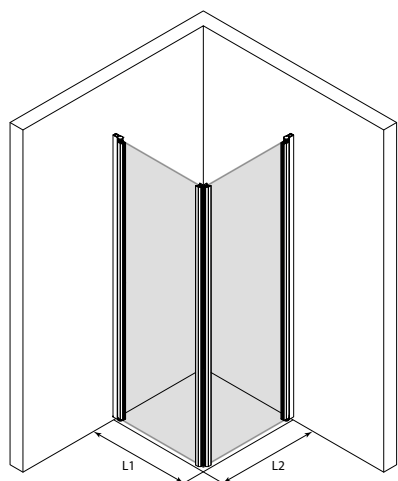

Infinia 255

vakiokoot

kääntyvän
sivun leveys
(L1/L2)
700
750
800
850
900
950

Erikoismitta
L1/L2 : 297 - 950

kehyksen väri R

- 6 valkoinen
- 7 kiiltävä
- 8 harmaa
- 9 musta

lasiväri L

- 1 kirkas
- 2 savu
- 3 chinchilla
- 6 satiini

☒ Tuotetakuu 20 vuotta mekaanisille osille. Lasilla särkymättömyystakuu.

☒ Tarkista valitun yhdistelmän hinta ja toimitusaika verkkosivuiltamme.