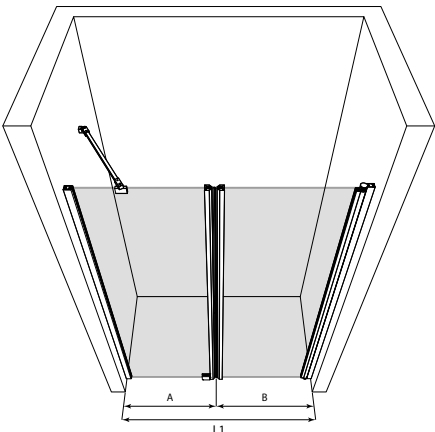

Infinia 237

vakiokoot

kiinteän seinän leveys (A)	kiinteän seinän leveys (A)	kääntyvän oven leveys (B)	kääntyvän oven leveys (B)
253	603	289	639
303	653	339	689
353	703	389	739
403	753	439	789
453	803	489	839
503	853	539	889
553	903	589	939

Erikoismitta

A : 273 - 950

B : 283 - 915

kehysten väri R

- 6 valkoinen
- 7 kiiltävä
- 8 harmaa
- 9 musta

lasiväri L

- 1 kirkas
- 2 savu
- 3 chinchilla
- 6 satiini

Tuotetakuu 20 vuotta mekaanisille osille. Lasilla särkymättömyystakuu.

Tarkista valitun yhdistelmän hinta ja toimitusaika verkkosivuiltamme.