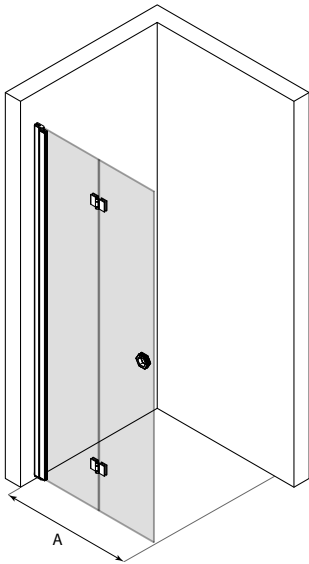

Forma 303

vakiokoot

leveys
(A)
585
635
685
735
785
835
885

Erikoismitta
A : 465 - 915

kehyksen väri R

- 6 valkoinen
- 7 kiiltävä
- 8 harmaa
- 9 musta
- A sand
- B mocha

lasiväri L

- 1 kirkas
- 2 savu
- 4 reeded
- 5 pronssi
- 6 satiini

Vedinvaihtoehtoja saatavilla.

Tuotetakuu 20 vuotta mekaanisille osille. Lasilla särkymättömyystakuu.

Tarkista valitun yhdistelmän hinta ja toimitusaika verkkosivuiltamme.