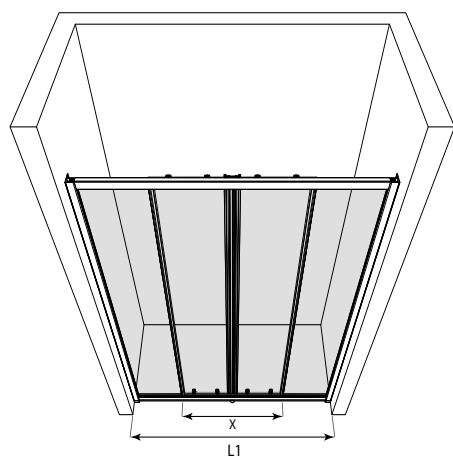

Classic 454

vakiokoot

leveys (L1)	kulkuaukko X
1380	536
1480	598
1580	636
1680	698
1780	736
1880	798
1980	836
2080	898
2180	936
2280	998

Erikoismitta L1 : 1100 - 2300

kehyksen väri R

- 6 valkoinen
- 7 kiiltävä
- 8 harmaa
- 9 musta

lasiväri L

- 1 kirkas
- 2 savu
- 3 chinchilla
- 6 satiini

Kätisyys ilmoitettava tilatessa.

Tuotetakuu 5 vuotta mekaanisille osille. Lasilla särkymättömyystakuu.

Tarkista valitun yhdistelmän hinta ja toimitusaika verkkosivuiltamme.

Asennettavissa myös ilman alaliukukiskoa niin, että kulku on esteetön.