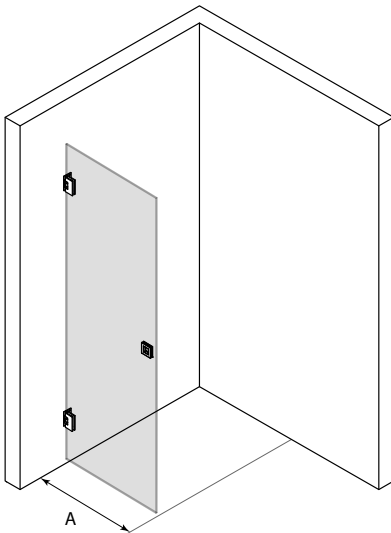

Vetro 512

vakiokoot

leveys
(A)
380
480
580
680
780
880

Erikoismitta
A : 200 - 1000

kehyksen väri R

- 2 kromattu
- 5 messinki
- 9 musta

lasiväri L

- 1 kirkas
- 2 savu
- 5 pronssi
- 6 satiini

Vedinvaihtoehtoja saatavilla.

Tuotetakuu 20 vuotta mekaanisille osille. Lasilla särkymättömyystakuu.

Tarkista valitun yhdistelmän hinta ja toimitusaika verkkosivuiltamme.