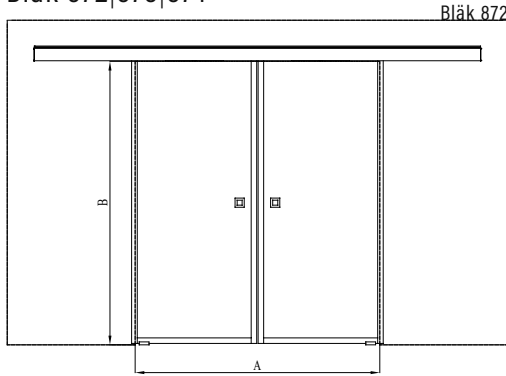

Bläk 872|873|874

Bläk 872