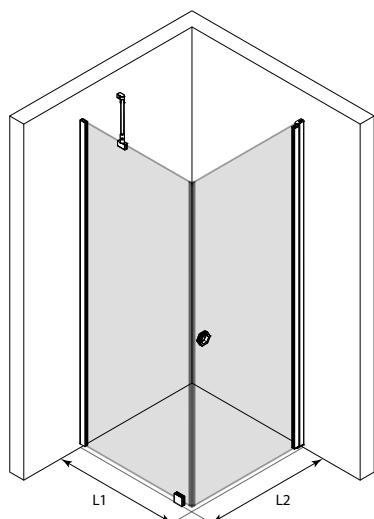

Forma 368

vakiokoot

kiinteän sivun leveys (L1)	kääntyvän sivun leveys (L2)
702	707
752	757
802	807
852	857
902	907

Erikoismitta

L1 : 273 - 950 L2 : 500 - 950

kehyksen väri R

- 6 valkoinen
- 7 kiiltävä
- 8 harmaa
- 9 musta
- A sand
- B mocha

lasiväri L

- 1 kirkas
- 2 savu
- 4 reeded
- 5 pronssi
- 6 satiini

☐ Vedinvaihtoehtoja saatavilla.

☒ Tuotetakuu 20 vuotta mekaanisille osille. Lasilla särkymättömyystakuu.

☐ Tarkista valitun yhdistelmän hinta ja toimitusaika verkkosivuiltamme.