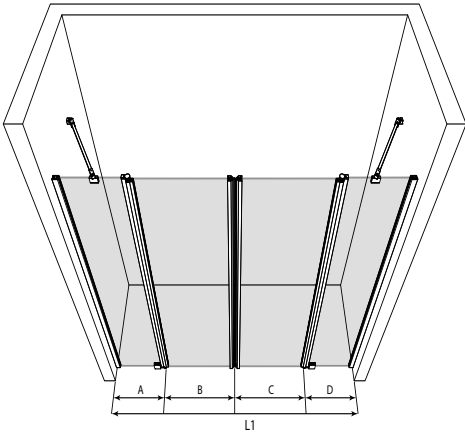

CLASSIC 145

Valkoinen kehys ja kirkas lasi

BLÄK 837

Musta kehys ja kirkas lasi

TILANJAKAJA PARIOVILLA JOISSA KIINTEÄT OSAT

Tuote soveltuu hyvin suihkuvyvennykseen, jonka molemmiin puolin on kalusteita. Kiinteät seinät ja ovet voidaan mitoittaa niin, että kiinteät suojaavat kalusteita ja oviaukko on vapaaksi jäävän kulkutilan levyinen.