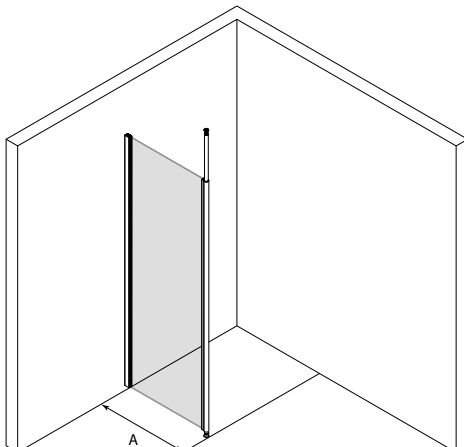

Erikoismitta

A : 250 - 1000

Tuotetakuu 20 vuotta mekaanisille osille. Lasilla särkymättömyystakuu.

Tarkista valitun yhdistelmän hinta ja toimitusaika verkkosivuiltamme.

Wall 111

vakiokoot

leveys (A)	leveys (A)
260	610
310	660
360	710
410	760
460	810
510	860
560	910