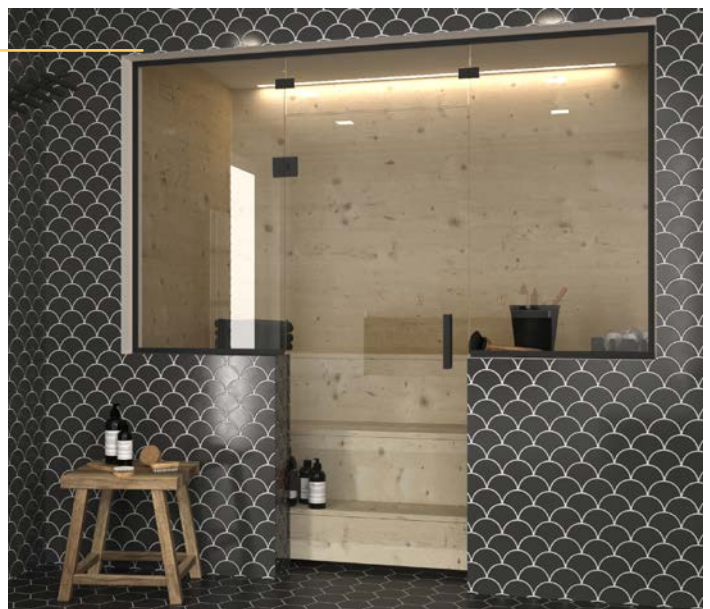

CLASSIC

Laaja valikoima edullisia perusratkaisuja saunaan.

Saatavilla kiinteät paneelit, yläikkunat sekä ovet joko rakennuksen seinään tai lasiin saranoituna. Listat harmaata tai mustaa alumiinia, jotka katkaistaan asennuksen yhteydessä määrämittaen.

Valmistetaan aina mittojen mukaan, tilataan aina tarkoin aukkomitoin, ovipaneelin ylittäessä 1,7 neliötä varustetaan se kolmella saranalla.

Oviin valittavissa nuppivedin, läpivedin, lyhyt puu- tai metallivedin sekä pitkä puu- tai metallivedin.