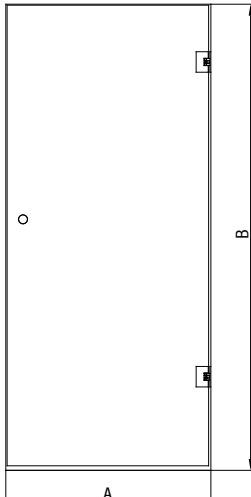

Classic 661

koko (min-max)

A	B
400-1000	1800-2300