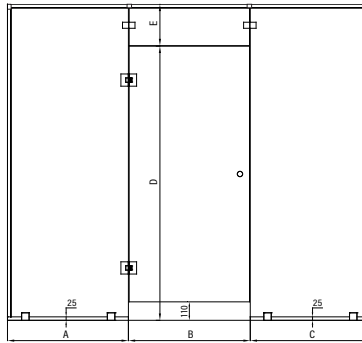

Vetro S48

koko (min-max)

A	B	C	D	E
200-1000	400-1000	200-1000	1800-2300	200-500

Vedinvaihtoehtoja saatavilla.

Tuotetakuu 20 vuotta mekaanisille osille. Lasilla särkymättömyystakuu.

Tarkista valitun yhdistelmän hinta ja toimitusaika verkkosivuiltamme.