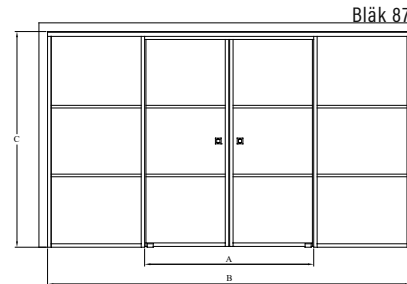

Bläk 869|870|871

koko (min-max)

A	B	C	D
600-1000	650-1000	600-1000	1500-2500

Kätisyys ilmoitettava tilatessa.

Tuotetakuu 20 vuotta mekaanisille osille. Lasilla särkymättömyystakuu.

Tarkista valitun yhdistelmän hinta ja toimitusaika verkkosivuiltamme.

Bläk 872|873|874

koko (min-max)

A	B
1300-2000	1500-2500

Kätisyys ilmoitettava tilatessa.

Tuotetakuu 20 vuotta mekaanisille osille. Lasilla särkymättömyystakuu.

Tarkista valitun yhdistelmän hinta ja toimitusaika verkkosivuiltamme.

Bläk 875|876|877

koko (min-max)

A	B
1300-2000	1500-2500

Kätisyys ilmoitettava tilatessa.

Tuotetakuu 20 vuotta mekaanisille osille. Lasilla särkymättömyystakuu.

Tarkista valitun yhdistelmän hinta ja toimitusaika verkkosivuiltamme.

Bläk 878|879|880

koko (min-max)

A	B	C
1300-2000	2500-4000	1500-2500

Kätisyys ilmoitettava tilatessa.

Tuotetakuu 20 vuotta mekaanisille osille. Lasilla särkymättömyystakuu.

Tarkista valitun yhdistelmän hinta ja toimitusaika verkkosivuiltamme.