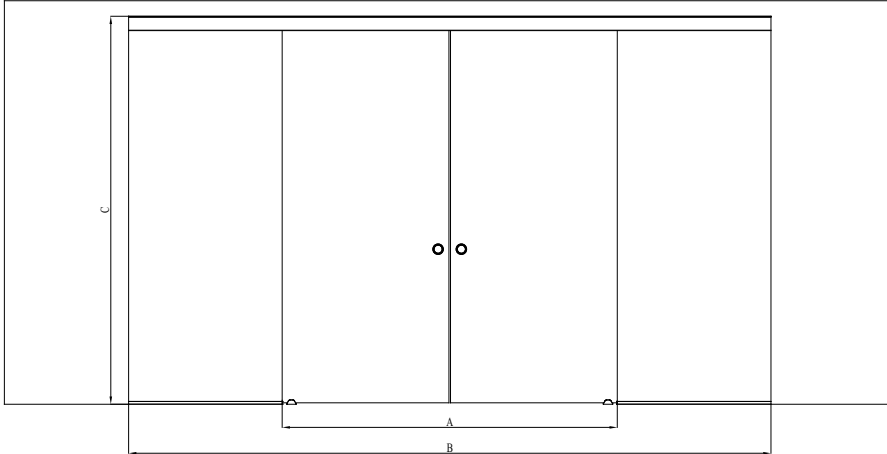

Classic 616

koko (min-max)

A	B	C
1200-2000	2200-4000	1500-2500

Vedinvaihtoehtoja saatavilla.

Tuotetakuu 20 vuotta mekaanisille osille. Lasilla särkymättömyystakuu.

Tarkista valitun yhdistelmän hinta ja toimitusaika verkkosivuiltamme.