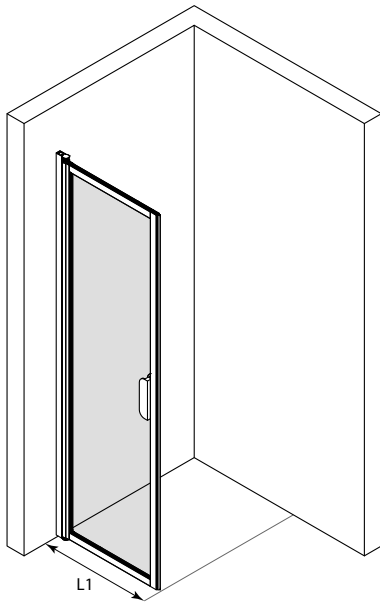

Bläk 732|735|738

vakiokoot

leveys
(L1)
395
495
595
695
795
895

Erikoismitta
A : 280 - 915

ruudukkovaihtoehdot

kehyksen väri R

- 6 valkoinen
- 9 musta
- A sand
- B mocha

lasiväri L

- 1 kirkas
- 2 savu
- 4 reeded
- 5 pronssi
- 6 satiini

Tuotetakuu 20 vuotta mekaanisille osille. Lasilla särkymättömyystakuu.

Tarkista valitun yhdistelmän hinta ja toimitusaika verkkosivuiltamme.