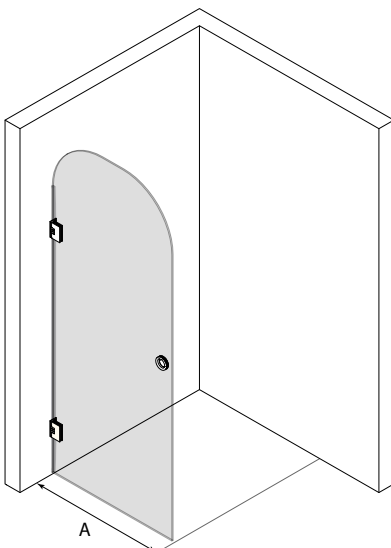

Vetro 519

koko (min-max)

A	korkeus
670-900	1500-2250

kehyksen väri R

- 2 kromattu
- 5 messinki
- 9 musta

lasiväri L

- 1 kirkas
- 2 savu
- 5 pronssi

Vedinvaihtoehtoja saatavilla.

Tuotetakuu 20 vuotta mekaanisille osille. Lasilla särkymättömyystakuu.

Tarkista valitun yhdistelmän hinta ja toimitusaika verkkosivuiltamme.