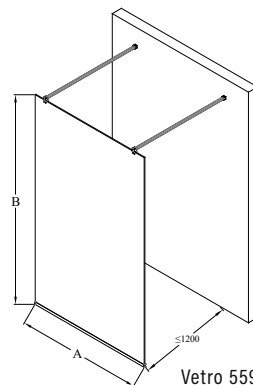

Vetro 559

Vetro 556|557|559

koko (min-max)

A	B
500-1500	1000-2500

kehysväri R

- 2 kromattu
- 5 messinki

lasiväri L

- 1 kirkas
- 2 savu
- 5 pronssi
- 6 satiini

Tuotetakuu 20 vuotta mekaanisille osille. Lasilla särkymättömyystakuu.

Tarkista valitun yhdistelmän hinta ja toimitusaika verkkosivuiltamme.