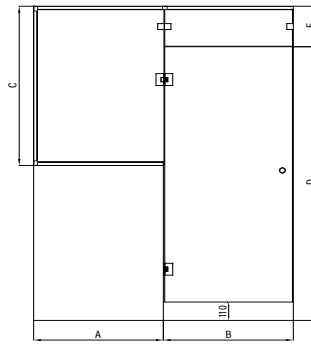

Vetro S55

koko (min-max)

A	B	C	D	E
200-1000	400-1000	150-1200	1800-2300	200-500

- Vedinvaihtoehtoja saatavilla.
- Tuotetakuu 20 vuotta mekaanisille osille. Lasilla särkymättömyystakuu.
- Tarkista valitun yhdistelmän hinta ja toimitusaika verkkosivuiltamme.