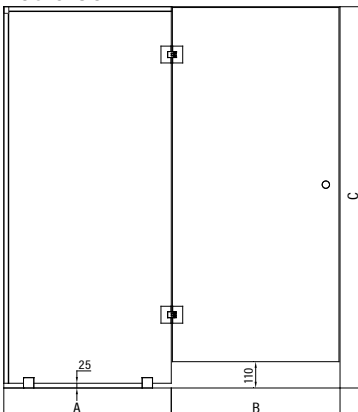

Vetro S52

koko (min-max)

A	B	C
200-1000	400-1000	1800-2300