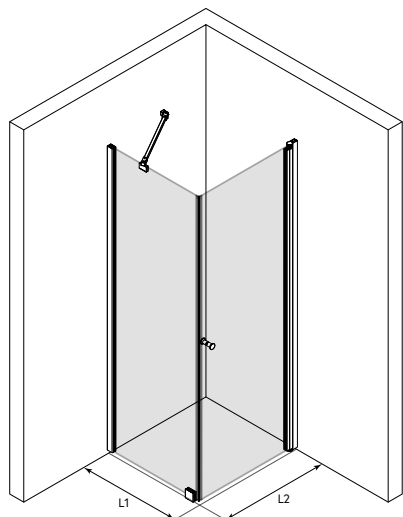

Tuote soveltuu hyvin suihkukulmaan, jonka vieressä on syvempi kaluste esim. pyykinpesukone. Kiinteä seinä ja ovi voidaan mitoittaa niin, että kiinteä suojaa kalustetta ja ovi on vapaaksi jäävän kulkutilan levyinen.