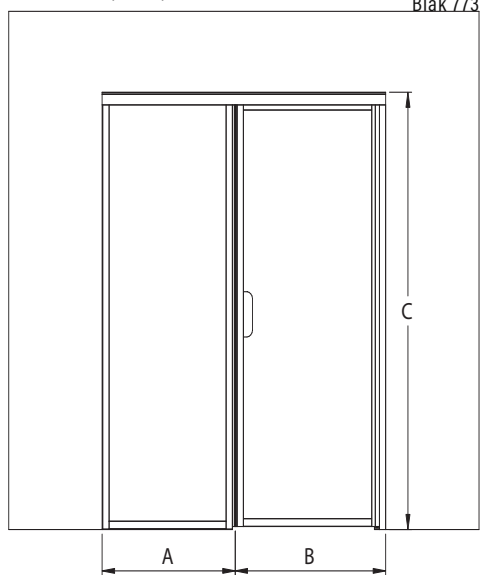

Bläk 773|778|783

koko (min-max)

A	B	C
250-900	350-950	1000-2250

☒ Tuotetakuu 20 vuotta mekaanisille osille. Lasilla särkymättömyystakuu.

☒ Tarkista valitun yhdistelmän hinta ja toimitusaika verkkosivuiltamme.