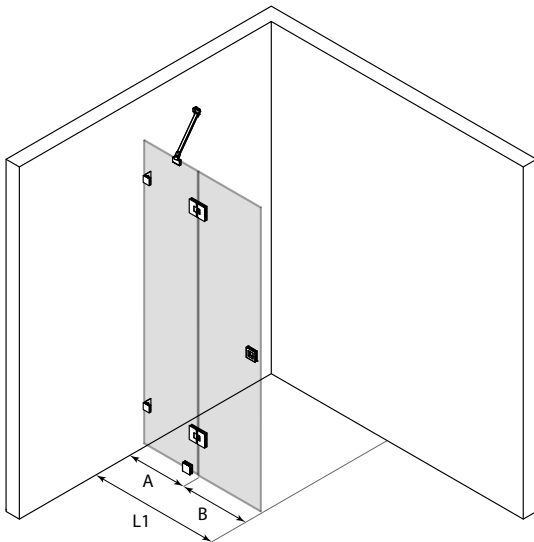

Tarkista valitun yhdistelmän hinta ja toimitusaika verkkosivuiltamme.

Vetro 514

vakiokoot

leveys (L1)	kiinteä osa (A)
681	305
781	305
781	405
881	305
881	405
881	505
981	405
981	505
1081	505

Erikoismitta
L1 : 600 - 1900