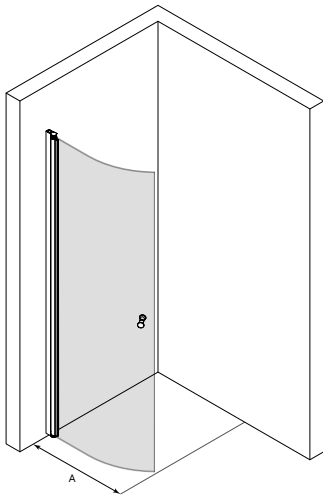

MUUT SUIHKUTILARATKAISUT

Valikoimastamme löytyy kuvastossa esitettyjen mallien lisäksi lukuisia muita vakioratkaisuja suihkutilaan. Alla on esitelty muutamia esimerkkejä.

Tutustu koko valikoimaan verkkosivuiltamme tai räätälöi kokonaan oma ratkaisu. Asiakaspalvelumme ja Design Studiomme avustavat mielellään vakioratkaisujen valinnassa tai räätälöidyn ratkaisun suunnittelussa.