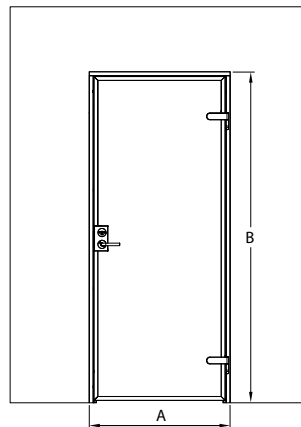

KARMILLISET LASIVÄLIOVET

Tukevut alumiinikarmilliset välioviratkaisut usealla kehysvaihtoehdolla. Ovet kääntyvät 180 astetta yhteen suuntaan.

Varusteet mallista riippuen. Yksittäisissä ovissa painikkeellinen kahva, pari ovissa reikävetimet sekä magneettitiivisteet, salpalukittavassa mallissa painikkeellinen kahva sekä ylös ja alas lukittavat salvat toisen oven kiinnittämiseksi paikalleen. WC-vääntönuppi saatavilla yksittäiseen oveen sekä salpalukittavaan malliin lisävarusteena. Painike on vaihdettavissa rautakauppojen yleisissä valikoimissa oleviin välioven painikkeisiin.

Väri vaihtoehdot

kehysvärin väri R	lasiväri L
● 9 musta	● 1 kirkas
	● 6 satiini
	● 9 peili

Celine M01|M02|M03|M04