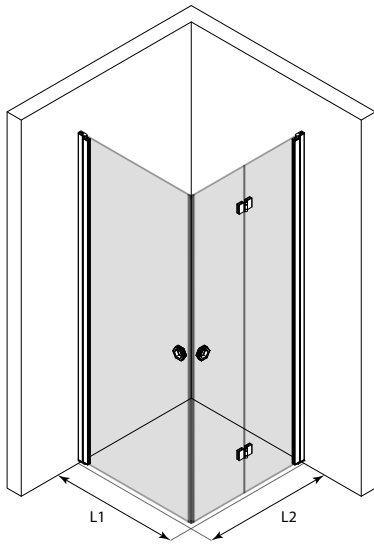

Tarkista valitun yhdistelmän hinta ja toimitusaika verkkosivuiltamme.

Forma 373

vakiokoot

kääntyvän sivun leveys (L1)	taittuvan sivun leveys (L2)
707	707
757	757
807	807
857	857
907	907

Erikoismitta

L1 : 283 - 950 L2 : 488 - 950