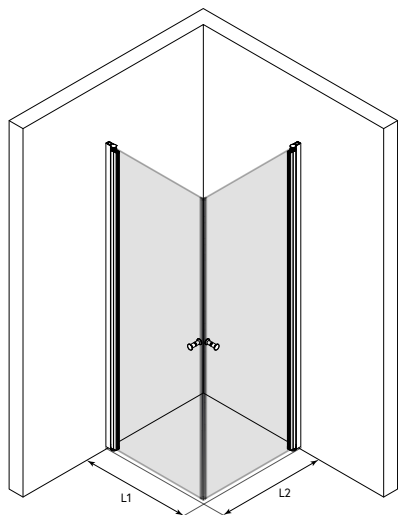

Tarkista valitun yhdistelmän hinta ja toimitusaika verkkosivuiltamme.

FORMA 369

Valkoinen kehys ja kirkas lasi

BLÄK 888

Musta kehys ja kirkas lasi

SUIHKUNURKKA KÄÄNTYVILLÄ OVILLA

Tuote soveltuu hyvin suihkukulmaan, jossa on tilaa ovien aukeamiselle suihkutilan ulkopuolella. Ovet voidaan mitoittaa symmetrisesti tai niin, että ovet ovat eri kokoiset. Kun suihku ei ole käytössä, ovet voidaan kääntää rakennuksen seiää vasten.