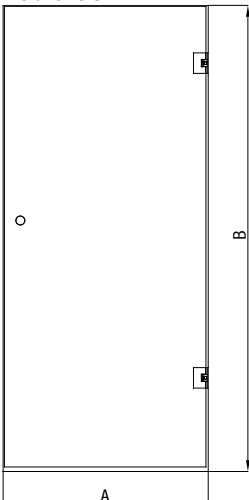

Vetro S61

koko (min-max)

A	B
400-1000	1800-2300