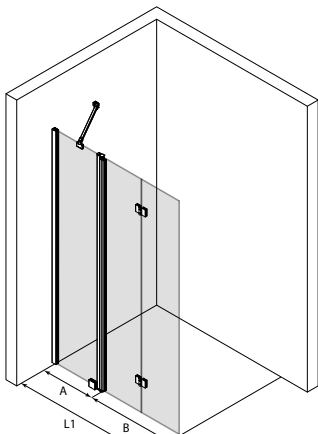

TAITTUVA SUIHKUSEINÄ KIINTEÄLLÄ OSALLA

Kiinteästä osasta ja siihen saranoidusta taittuvasta osasta koostuva suihkuseinä suojaa suihkun vieressä olevaa tilaa ja kalusteita vesiroiskeilta. Kiinteä osa rajaa tehokkaasti vettä ja kun suihku ei ole käytössä taittuva osa voidaan taittaa pieneen tilaan rakennuksen seinän suuntaisesti suihkutilan sisäpuolelle. Kiinteän ja taittuvan osan yhdistelmän ansiosta suihkuseinä voidaan mitoittaa ahtaissakin tiloissa niin, ettei taittuva osa törmää muihin kalusteisiin suihkutilan sisäpuolella.

Lasin ja lattian väliin voidaan asentaa tiivistesokkeli (vakiovaruste), jolloin vesi ei pääse kulkemaan lasin alta. Taittuvan osan lasien alareunoihin voidaan asentaa laahustiivisteet (vakiovaruste), jotka rajoittavat veden kulkua.

Infinia 215

vakiokoot

leveys (L1)	kiinteä osa (A)	leveys (L1)	kiinteä osa (A)
668	267	868	317
718	267	868	367
718	317	868	417
768	267	868	467
768	317	918	267
768	367	918	317
818	267	918	367
818	317	918	417
818	367	918	467
818	417	918	517
868	267		

Erikoismitta

L1 : 715 - 1900

kehyksen väri R

- 6 valkoinen
- 7 kiiltävä
- 8 harmaa
- 9 musta

lasiväri L

- 1 kirkas
- 2 savu
- 3 chinchilla
- 6 satiini

Tuotetakuu 20 vuotta mekaanisille osille. Lasilla särkymättömyystakuu.

Tarkista valitun yhdistelmän hinta ja toimitusaika verkkosivuiltamme.