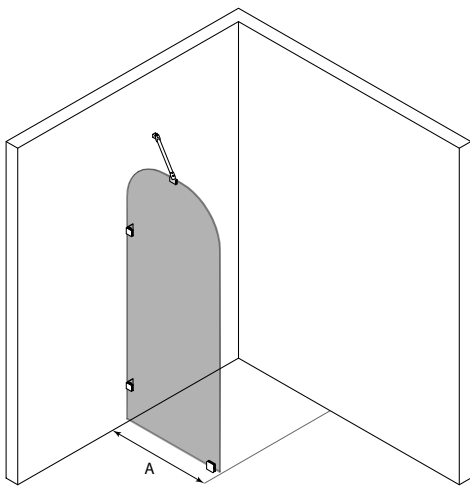

Tarkista valitun yhdistelmän hinta ja toimitusaika verkkosivuiltamme.

Vetro 509

koko (min-max)
A korkeus
660-900 1500-2250

kehyksen väri R

-  2 kromattu
-  5 messinki
-  9 musta

lasiväri L

-  1 kirkas
-  2 savu
-  5 pronssi