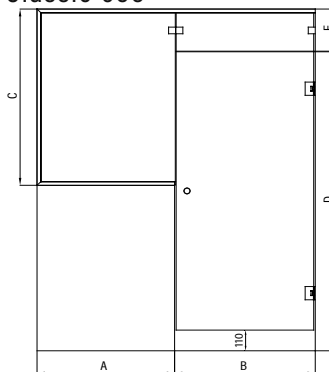

Classic 658

koko (min-max)

A	B	C	D	E
200-1000	400-1000	150-1200	1800-2300	200-500