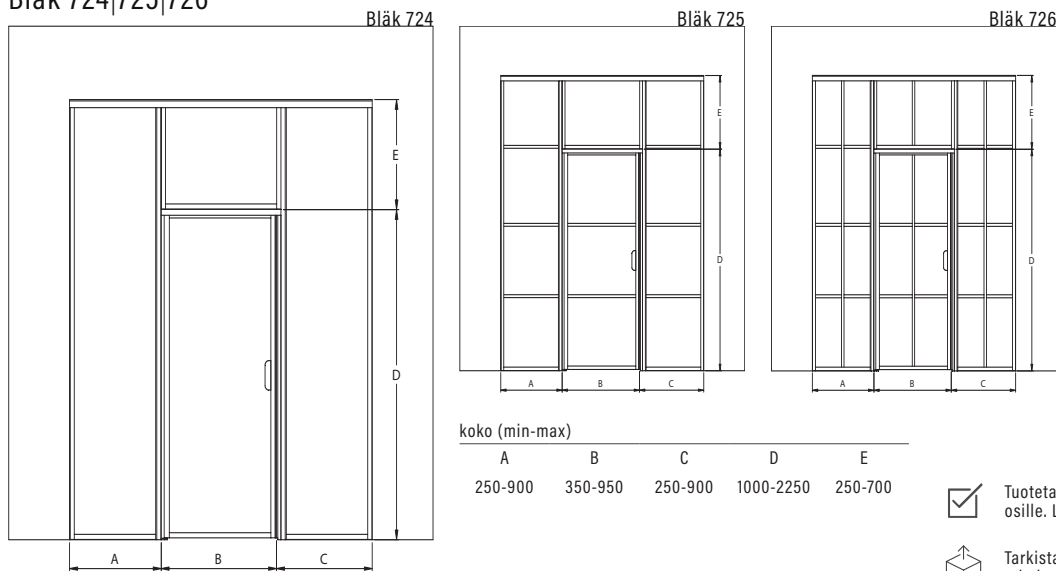

Bläk 724|725|726

koko (min-max)

A	B	C	D	E
250-900	350-950	250-900	1000-2250	250-700

Tuotetakuu 20 vuotta mekaanisille osille. Lasilla särkymättömyystakuu.

Tarkista valitun yhdistelmän hinta ja toimitusaika verkkosivuiltamme.