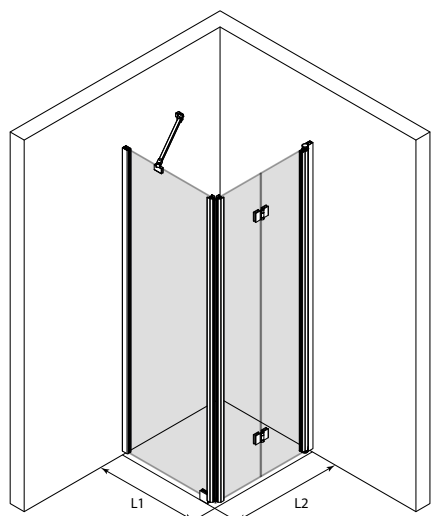

Infinia 252

vakiokoot

kiinteän sivun leveys (L1)	taittuvan sivun leveys (L2)
665	698
715	748
765	798
815	848
865	898
915	

Erikoismitta

L1 : 287 - 950 L2 : 502 - 950

kehyksen väri R

- 6 valkoinen
- 7 kiiltävä
- 8 harmaa
- 9 musta

lasiväri L

- 1 kirkas
- 2 savu
- 3 chinchilla
- 6 satiini

Tuotetakuu 20 vuotta mekaanisille osille. Lasilla särkymättömyystakuu.

Tarkista valitun yhdistelmän hinta ja toimitusaika verkkosivuiltamme.