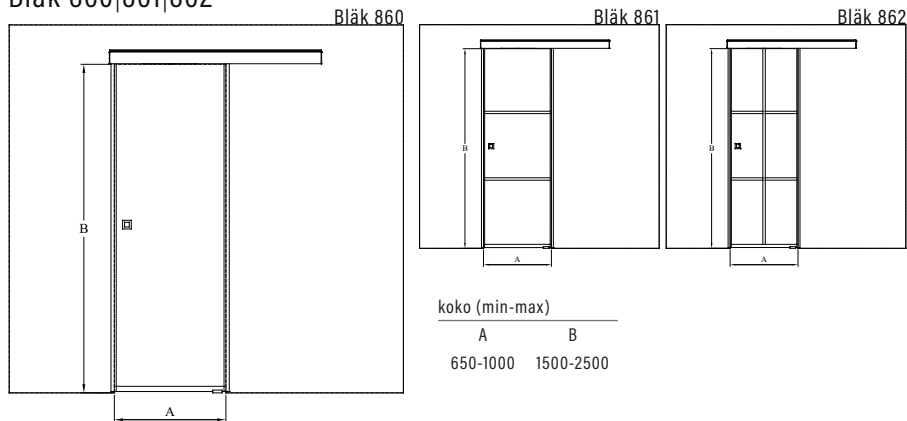

Tuotteet valmistetaan mittojen mukaan. Ilmoitettavat mitat ovat aukon mittoja.

Väri vaihtoehdot

kehyksen väri R

lasiväri L

● 9 musta

● 1 kirkas

● 6 satiini

Bläk 860|861|862