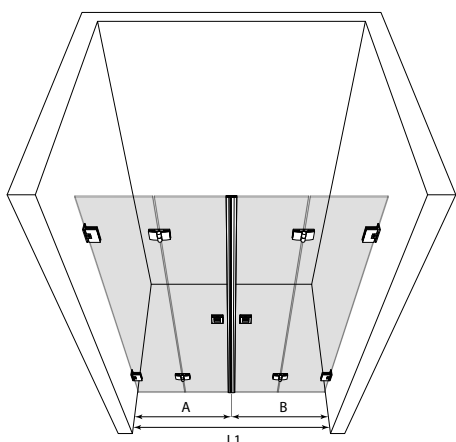

Vetro 537

vakiokoot

taittuvan
oven leveys
(A/B)
696
796
896

Erikoismitta
A/B : 413 - 1000

kehyksen väri R

- 2 kromattu
- 5 messinki
- 9 musta

lasiväri L

- 1 kirkas
- 2 savu
- 5 pronssi
- 6 satiini