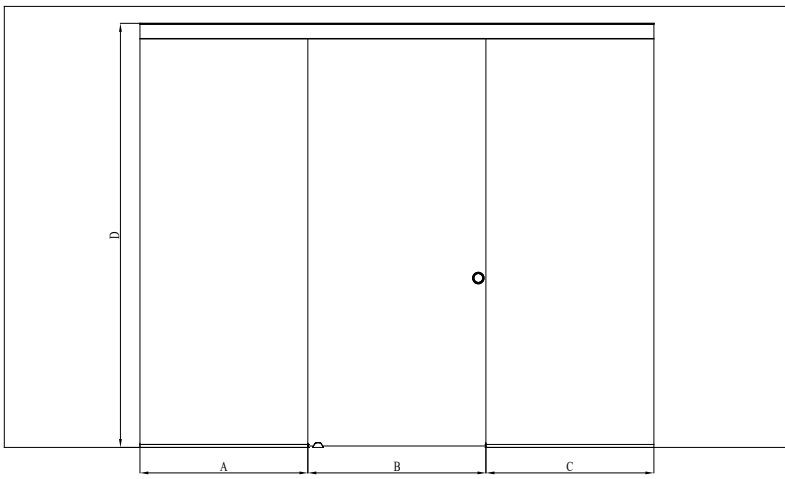

Classic 614

koko (min-max)

A	B	C	D
500-1000	600-1000	300-1000	1500-2500

Vedinvaihtoehtoja saatavilla.

Tuotetakuu 20 vuotta mekaanisille osille. Lasilla särkymättömyystakuu.

Tarkista valitun yhdistelmän hinta ja toimitusaika verkkosivuiltamme.