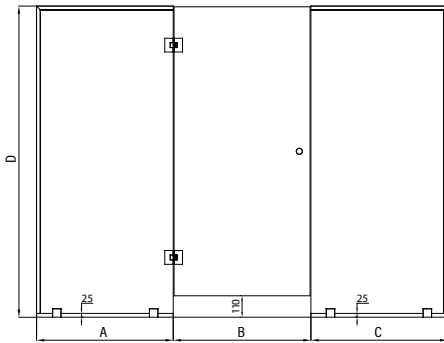

SAUNAN LASISEINÄT JA -OVET ALUMIINIPROFILEILLA

Laaja valikoima alumiiniprofiileilla varustettuja saunan lasiseiniä ja -ovia.

Tuotesarjan kehysprofiilit valmistetaan alumiinista ja leikataan asennuksen yhteydessä määrämittaan. Mallista riippuen alakiinnitys on joko lattiaheloin tai profiili kiinnityksellä. Vedinvaihtoehdot ovat nuppivedin, läpivedin, lyhyt puu- tai metallivedin tai pitkä puu- tai metallivedin. Lisäsarana valittava, mikäli saunan oven koko ylittää 1,7 m².

Väri vaihtoehdot

kehysvärin **R** lasivärin **L**

- 2 kromattu
- 1 kirkas
- 9 musta
- 2 savu

Classic 647

koko (min-max)

A B C D
200-1000 400-1000 200-1000 1800-2300