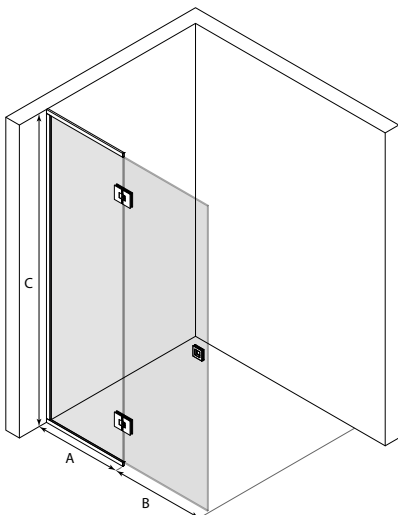

Vetro 517

koko (min-max)

A	B	C
250-1200	250-1000	1200-2500

kehyksen väri R

- 2 kromattu
- 5 messinki
- 9 musta

lasiväri L

- 1 kirkas
- 2 savu
- 5 pronssi

Vedinvaihtoehtoja saatavilla.

Tuotetakuu 20 vuotta mekaanisille osille. Lasilla särkymättömyystakuu.

Tarkista valitun yhdistelmän hinta ja toimitusaika verkkosivuiltamme.