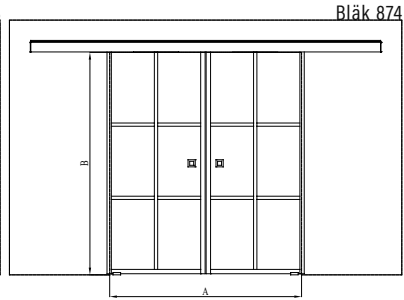

Bläk 873

koko (min-max)

A	B
1300-2000	1500-2500

Kätisyys ilmoitettava tilatessa.

Tuotetakuu 20 vuotta mekaanisille osille. Lasilla särkymättömyystakuu.

Tarkista valitun yhdistelmän hinta ja toimitusaika verkkosivuiltamme.