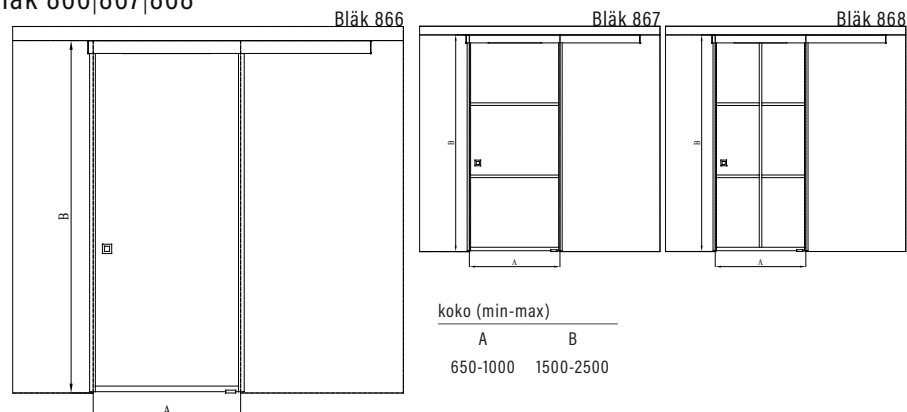

Bläk 866|867|868

Kätisyys ilmoitettava tilatessa.

Tuotetakuu 20 vuotta mekaanisille osille. Lasilla särkymättömyystakuu.

Tarkista valitun yhdistelmän hinta ja toimitusaika verkkosivuiltamme.