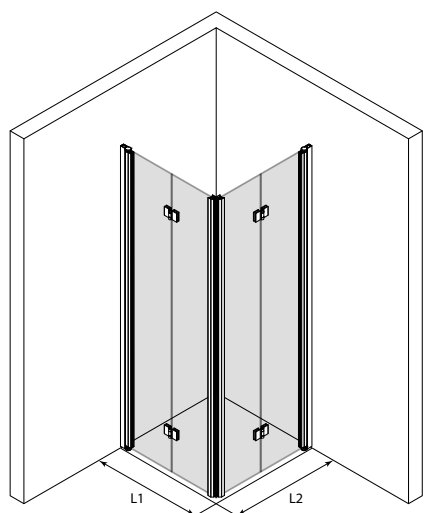

Infinia 259

vakiokoot

taittuvan
sivun leveys

(L1/L2)

698

748

798

848

898

Erikoismitta

L1/L2 : 502 - 950

kehyksen väri R

- ☐ 6 valkoinen
- ☐ 7 kiiltävä
- ☐ 8 harmaa
- ☐ 9 musta

lasiväri L

- ☐ 1 kirkas
- ☐ 2 savu
- ☐ 3 chinchilla
- ☐ 6 satiini

Tuotetakuu 20 vuotta mekaanisille osille. Lasilla särkymättömyystakuu.

Tarkista valitun yhdistelmän hinta ja toimitusaika verkkosivuiltamme.