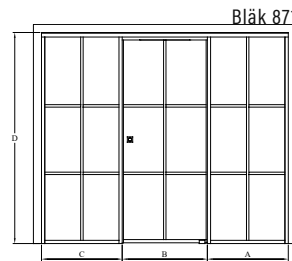

Bläk 869|870|871

koko (min-max)

A	B	C	D
600-1000	650-1000	600-1000	1500-2500

Kätisyys ilmoitettava tilatessa.

Tuotetakuu 20 vuotta mekaanisille osille. Lasilla särkymättömyystakuu.

Tarkista valitun yhdistelmän hinta ja toimitusaika verkkosivuiltamme.