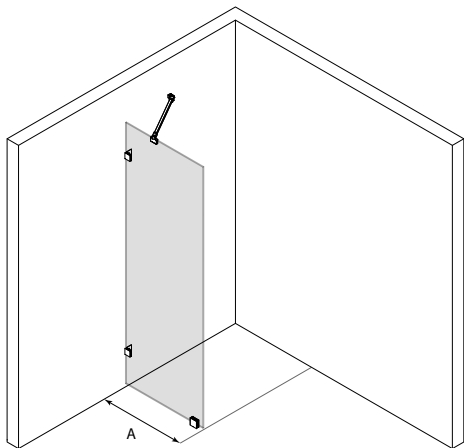

Tarkista valitun yhdistelmän hinta ja toimitusaika verkkosivuiltamme.

Vetro 511

vakiokoot

leveys
(A)
378
478
578
678
778
878

kehyksen väri R

- 2 kromattu
- 5 messinki
- 9 musta

lasiväri L

- 1 kirkas
- 2 savu
- 5 pronssi
- 6 satiini