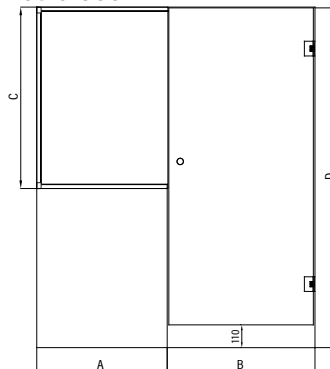

Vetro S59

koko (min-max)

A	B	C	D
200-1000	400-1000	150-1200	1800-2300

- Vedinvaihtoehtoja saatavilla.
- Tuotetakuu 20 vuotta mekaanisille osille. Lasilla särkymättömyystakuu.
- Tarkista valitun yhdistelmän hinta ja toimitusaika verkkosivuiltamme.