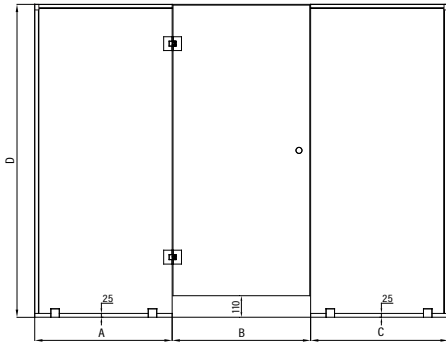

Lisäsarana valittava, mikäli saunan oven koko ylittää 1,7 m².

Väri vaihtoehdot

kehysväri R	lasiväri L
2 kromattu	1 kirkas
5 messinki	2 savu
9 musta	5 pronssi
	C musta

Vetro S47

koko (min-max)

A	B	C	D
200-1000	400-1000	200-1000	1800-2300