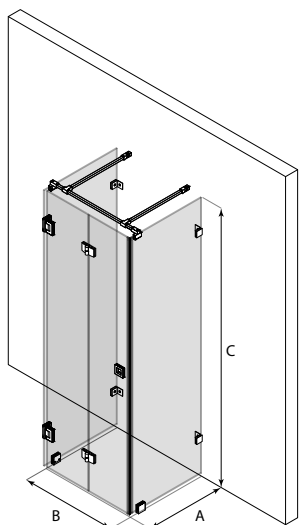

Vetro 561

koko (min-max)		
A	B	C
500-1000	500-1000	1800-2250

kehyksen väri R

2 kromattu

lasiväri L

- 1 kirkas
- 2 savu
- 5 pronssi

Vedinvaihtoehtoja saatavilla.

Käisyys ilmoitettava tilatessa.

Tuotetakuu 20 vuotta mekaanisille osille. Lasilla särkymättömyystakuu.

Tarkista valitun yhdistelmän hinta ja toimitusaika verkkosivuiltamme.