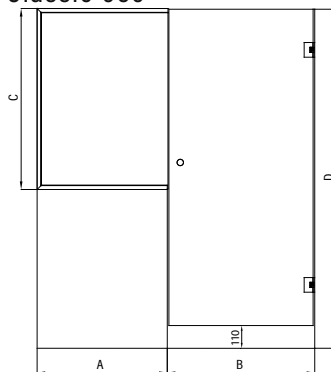

Classic 659

koko (min-max)

A	B	C	D
200-1000	400-1000	150-1200	1800-2300

Vedinvaihtoehtoja saatavilla.

Tuotetakuu 20 vuotta mekaanisille osille. Lasilla särkymättömyystakuu.

Tarkista valitun yhdistelmän hinta ja toimitusaika verkkosivuiltamme.