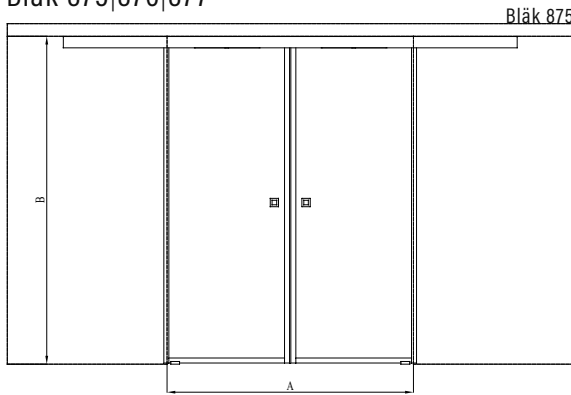

Bläk 875|876|877

Bläk 875