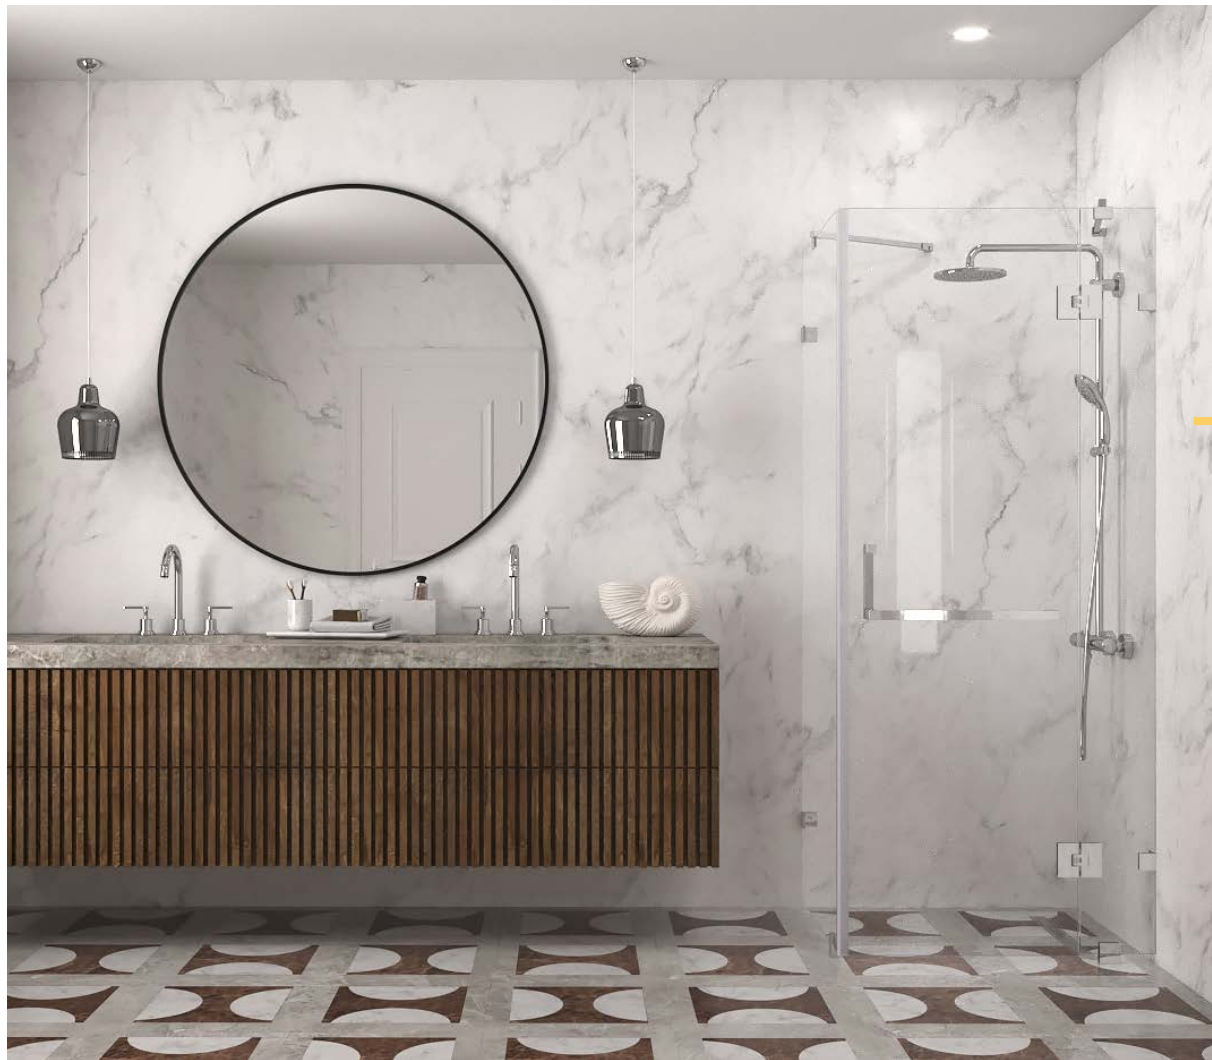

VETRO 526

Kromattu kehys
ja kirkas lasi