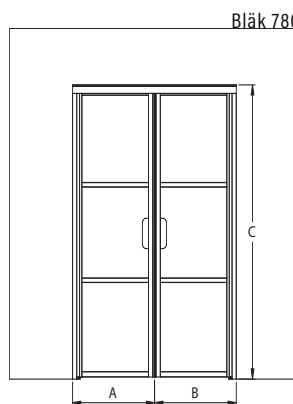

Bläk 775|780|785|806

koko (min-max)

A	B	C
350-950	350-950	1000-2250

☒ Tuotetakuu 20 vuotta mekaanisille osille. Lasilla särkymättömyystakuu.

☒ Tarkista valitun yhdistelmän hinta ja toimitusaika verkkosivuiltamme.