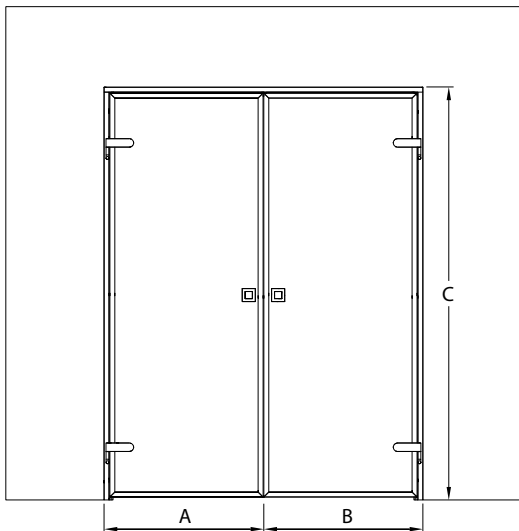

Celine M09|M10|M11