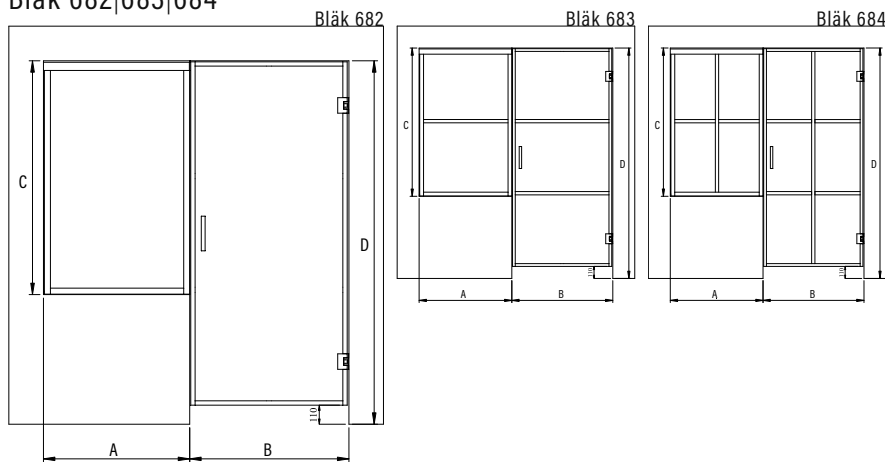

Bläk 682|683|684

koko (min-max)

A	B	C	D
200-1000	200-1000	200-1000	1800-2300

Vedinvaihtoehtoja saatavilla.

Tuotetakuu 20 vuotta mekaanisille osille. Lasilla särkymättömyystakuu.

Tarkista valitun yhdistelmän hinta ja toimitusaika verkkosivuiltamme.