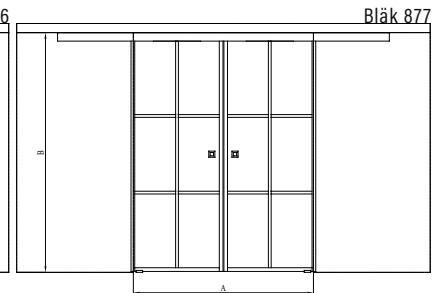

koko (min-max)

A	B
1300-2000	1500-2500

Kätisyys ilmoitettava tilatessa.

Tuotetakuu 20 vuotta mekaanisille osille. Lasilla särkymättömyystakuu.

Tarkista valitun yhdistelmän hinta ja toimitusaika verkkosivuiltamme.