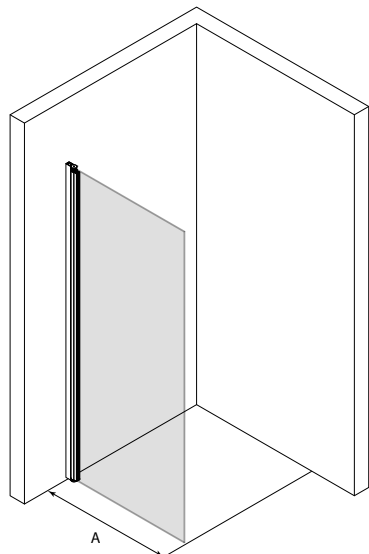

Infinia 212

vakiokoot

leveys

(A)
265
315
365
415
465
515
565

leveys

(A)
615
665
715
765
815
865
915

Erikoismitta

A : 260 - 915

kehyksen väri R

- 6 valkoinen
- 7 kiiltävä
- 8 harmaa
- 9 musta

lasiväri L

- 1 kirkas
- 2 savu
- 3 chinchilla
- 6 satiini

Tuotetakuu 20 vuotta mekaanisille osille. Lasilla särkymättömyystakuu.

Tarkista valitun yhdistelmän hinta ja toimitusaika verkkosivuiltamme.