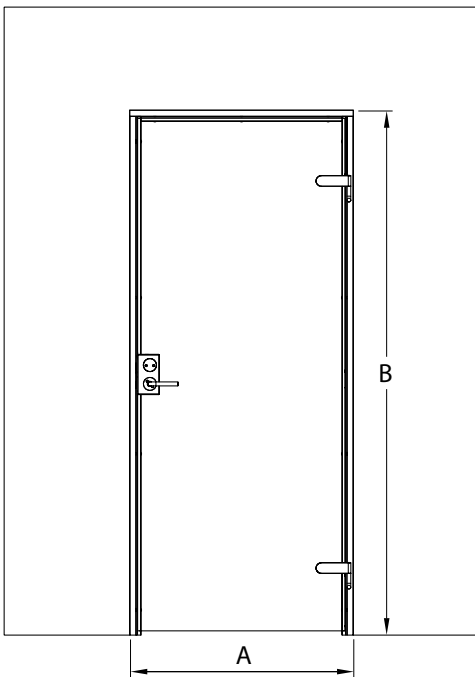

KARMILLISET LASIVÄLIOVET

Tukevut alumiinikarmilliset välioviratkaisut usealla kehysvaihtoehdolla. Ovet kääntyvät 180 astetta yhteen suuntaan.

Varusteet mallista riippuen. Yksittäisissä ovissa painikkeellinen kahva, pari ovissa reikävetimet sekä magneettitiivisteet, salpalukittavassa mallissa painikkeellinen kahva sekä ylös ja alas lukittavat salvat toisen oven kiinnittämiseksi paikalleen. WC-vääntönuppi saatavilla yksittäiseen oveen sekä salpalukittavaan malliin lisävarusteena. Painike on vaihdettavissa rautakauppojen yleisissä valikoimissa oleviin välioven painikkeisiin.

Väri vaihtoehdot

kehysvärin väri R	lasiväri L
● 9 musta	● 1 kirkas
	● 6 satiini
	● 9 peili

Celine M01|M02|M03|M04