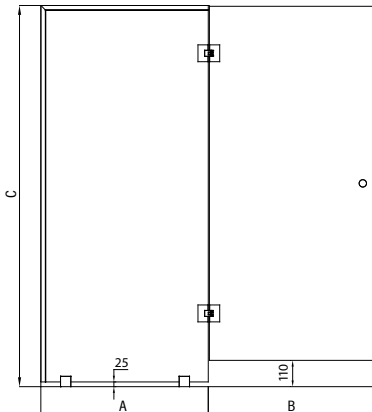

Classic 652

koko (min-max)

A B C
200-1000 400-1000 1800-2300