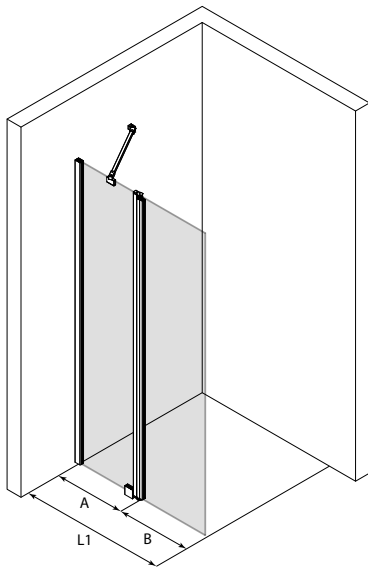

KÄÄNTYVÄ SUIHKUSEINÄ KIINTEÄLLÄ OSALLA

Kiinteästä osasta ja siihen saranoidusta kääntyvästä osasta koostuva suihkuseinä suojaa suihkun vieressä olevaa tilaa ja kalusteita vesiroiskeilta. Kiinteä osa rajaa tehokkaasti vettä ja kun suihku ei ole käytössä kääntyvä osa voidaan kääntää sivuun. Kiinteän ja kääntyvän osan yhdistelmän ansiosta suihkuseinä voidaan mitoittaa ahtaissakin tiloissa niin, ettei kääntyvä osa törmää muihin kalusteisiin suihkutilan ulkopuolella.

Lasin ja lattian väliin voidaan asentaa tiivistesokkeli (vakiovaruste), jolloin vesi ei pääse kulkemaan lasin alta. Kääntyvän osan lasin alareunaan voidaan asentaa laahustiiviste (vakiovaruste), joka rajoittaa veden kulkua.

Infinita 214

vakiokoot

leveys (L1)	kiinteä osa (A)	leveys (L1)	kiinteä osa (A)	leveys (L1)	kiinteä osa (A)
572	267	772	367	872	417
622	267	772	417	872	467
622	317	772	467	872	517
672	267	822	267	872	567
672	317	822	317	922	267
672	367	822	367	922	317
722	267	822	417	922	367
722	317	822	467	922	417
722	367	822	517	922	467
722	417	872	267	922	517
772	267	872	317	922	567
772	317	872	367		

Erikoismitta
L1 : 500 - 1900

kehysvärin R

- 6 valkoinen
- 7 kiiltävä
- 8 harmaa
- 9 musta

lasiväri L

- 1 kirkas
- 2 savu
- 3 chinchilla
- 6 satiini

Tuotetakuu 20 vuotta mekaanisille osille. Lasilla särkymättömyystakuu.

Tarkista valitun yhdistelmän hinta ja toimitusaika verkkosivuiltamme.