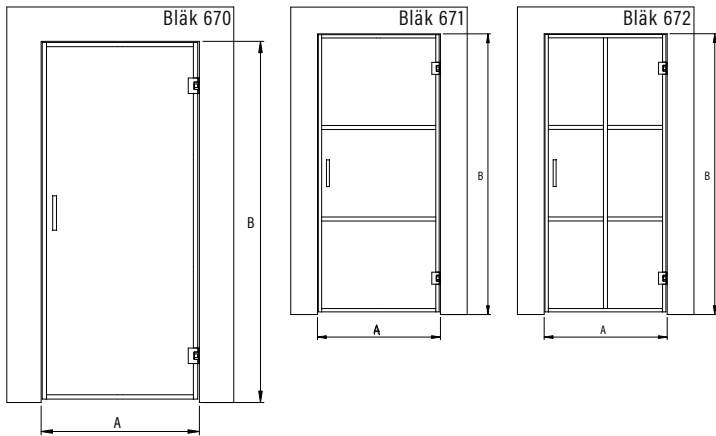

Tuotteet valmistetaan mittojen mukaan. Ilmoitettavat mitat ovat aukon mittoja.

Väri vaihtoehdot

kehiksen väri **R**

lasiväri **L**

● 9 musta

● 1 kirkas

● 2 savu

Bläk 670|671|672