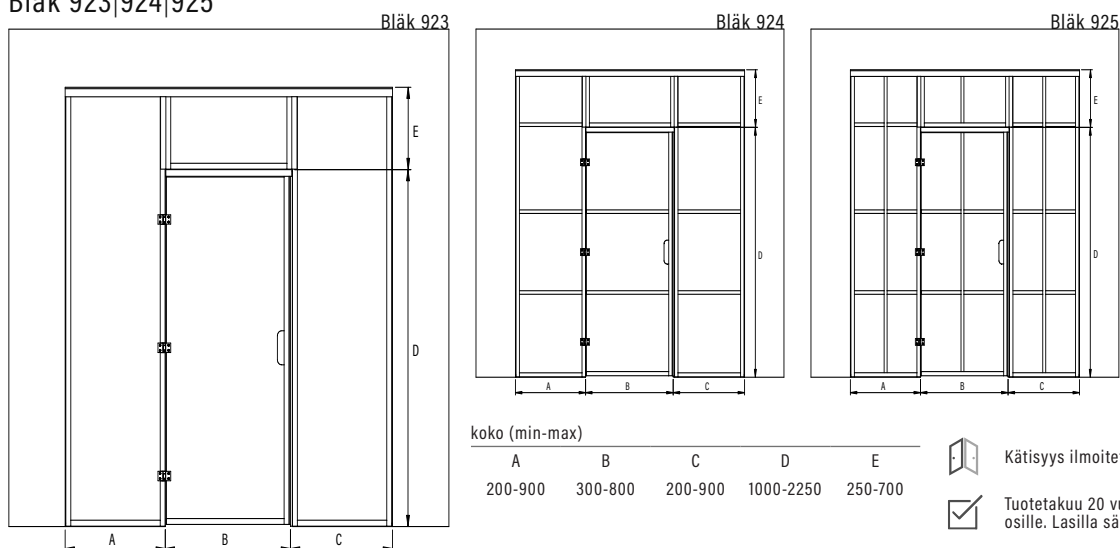

Bläk 923|924|925

koko (min-max)

A	B	C	D	E
200-900	300-800	200-900	1000-2250	250-700

Kätisyys ilmoitettava tilatessa.

Tuotetakuu 20 vuotta mekaanisille osille. Lasilla särkymättömyystakuu.

Tarkista valitun yhdistelmän hinta ja toimitusaika verkkosivuiltamme.