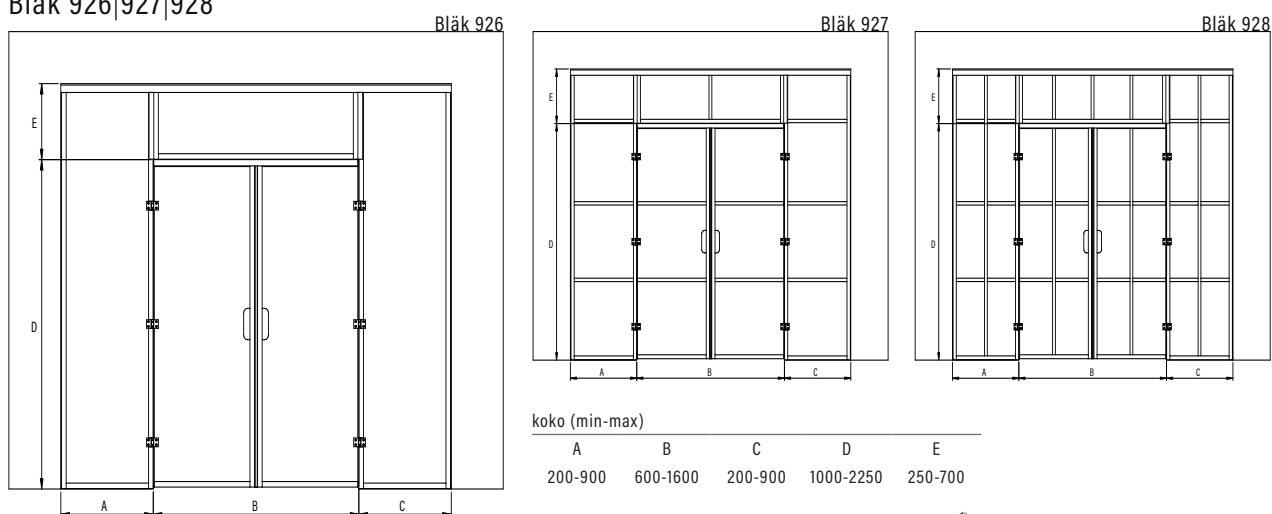

Bläk 926|927|928

koko (min-max)

A	B	C	D	E
200-900	600-1600	200-900	1000-2250	250-700

Kätisyys ilmoitettava tilatessa.

Tuotetakuu 20 vuotta mekaanisille osille. Lasilla särkymättömyystakuu.

Tarkista valitun yhdistelmän hinta ja toimitusaika verkkosivuiltamme.