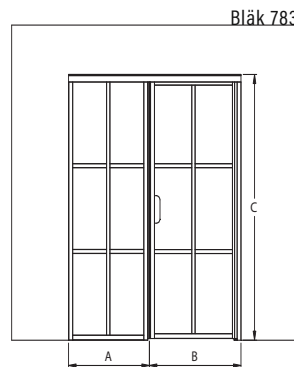

Bläk 773|778|783

koko (min-max)

A	B	C
250-900	350-950	1000-2250

☒ Tuotetakuu 20 vuotta mekaanisille osille. Lasilla särkymättömyystakuu.

☒ Tarkista valitun yhdistelmän hinta ja toimitusaika verkkosivuiltamme.