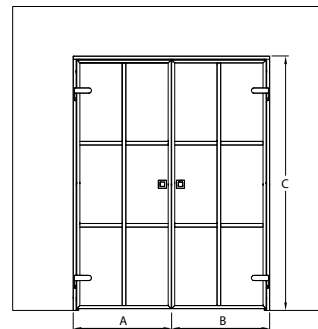

Celine M09

koko (min-max)

A	B	C
200-900	200-900	1000-2100

✓ Tuotetakuu 20 vuotta mekaanisille osille. Lasilla särkymättömyystakuu.

📦 Tarkista valitun yhdistelmän hinta ja toimitusaika verkkosivuiltamme.