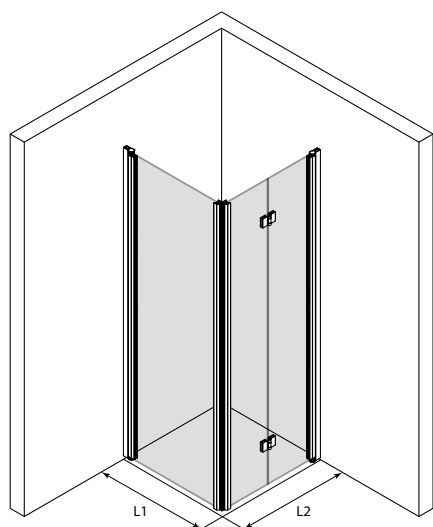

Infinia 256

vakiokoot	
kääntyvän sivun leveys	taittuvan sivun leveys
(L1)	(L2)
700	698
750	748
800	798
850	848
900	898
950	

Erikoismita
L1 : 297 - 950 L2 : 502 - 950

kehyksen väri R

- 6 valkoinen
- 7 kiiltävä
- 8 harmaa
- 9 musta

lasiväri L

- 1 kirkas
- 2 savu
- 3 chinchilla
- 6 satiini

Tuotetakuu 20 vuotta mekaanisille osille. Lasilla särkymättömyystakuu.

Tarkista valitun yhdistelmän hinta ja toimitusaika verkkosivuiltamme.