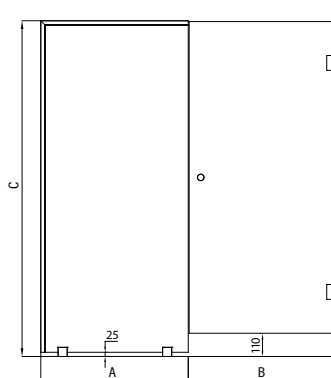

Classic 657

koko (min-max)

A	B	C
200-1000	400-1000	1800-2300

Vedinvaihtoehtoja saatavilla.

Tuotetakuu 20 vuotta mekaanisille osille. Lasilla särkymättömyystakuu.

Tarkista valitun yhdistelmän hinta ja toimitusaika verkkosivuiltamme.