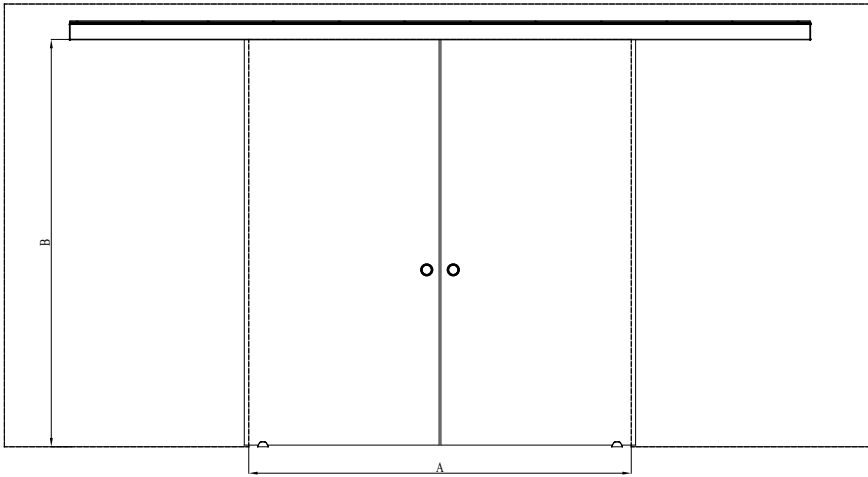

Classic 615

koko (min-max)

A	B
1200-2000	1500-2500

Vedinvaihtoehtoja saatavilla.

Tuotetakuu 20 vuotta mekaanisille osille. Lasilla särkymättömyystakuu.

Tarkista valitun yhdistelmän hinta ja toimitusaika verkkosivuiltamme.