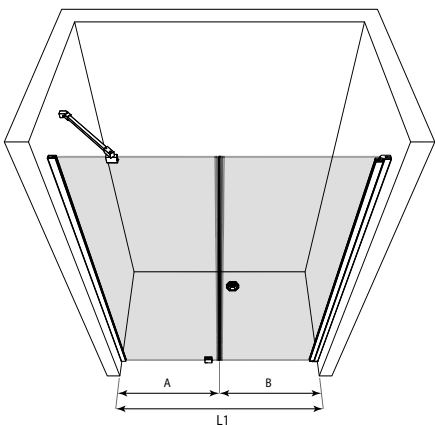

Forma 317

vakiokoot

kiinteän leveys (A)	kiinteän leveys (A)	kääntyvän oven leveys (B)	kääntyvän oven leveys (B)
393	693	397	697
443	743	447	747
493	793	497	797
543	843	547	847
593	893	597	897
643		647	

Erikoismitta

A : 272 - 950

B : 282 - 915

kehysten väri R

- 6 valkoinen
- 7 kiiltävä
- 8 harmaa
- 9 musta
- A sand
- B mocha

lasiväri L

- 1 kirkas
- 2 savu
- 4 reeded
- 5 pronssi
- 6 satiini

Vedinvaihtoehtoja saatavilla.

Tuotetakuu 20 vuotta mekaanisille osille. Lasilla särkymättömyystakuu.

Tarkista valitun yhdistelmän hinta ja toimitusaika verkkosivuiltamme.