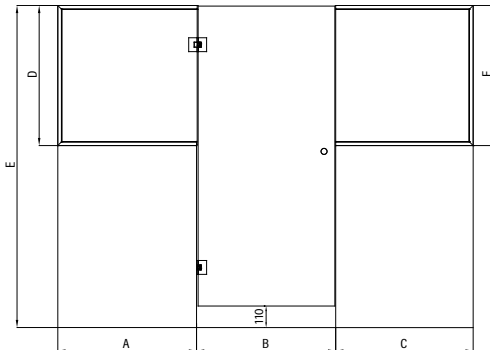

Classic 649

koko (min-max)

A B C D E F
200-1000 150-1000 200-1000 150-1200 1800-2300 150-1200