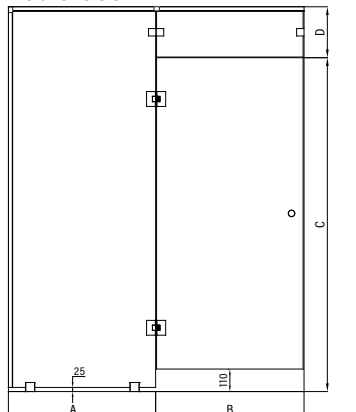

Vetro S53

koko (min-max)

A	B	C	D
200-1000	150-1000	1800-2300	200-500

Vedinvaihtoehtoja saatavilla.

Tuotetakuu 20 vuotta mekaanisille osille. Lasilla särkymättömyystakuu.

Tarkista valitun yhdistelmän hinta ja toimitusaika verkkosivuiltamme.