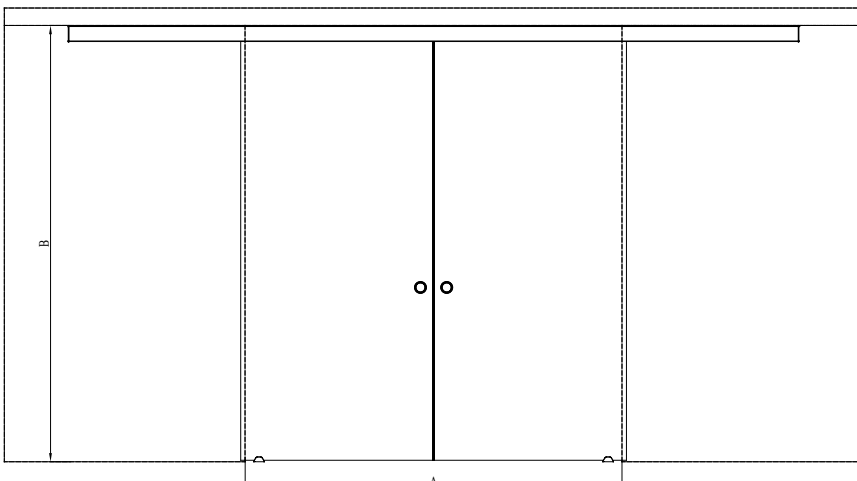

Classic 617

koko (min-max)

A	B
1200-2000	1500-2500

Vedinvaihtoehtoja saatavilla.

Tuotetakuu 20 vuotta mekaanisille osille. Lasilla särkymättömyystakuu.

Tarkista valitun yhdistelmän hinta ja toimitusaika verkkosivuiltamme.