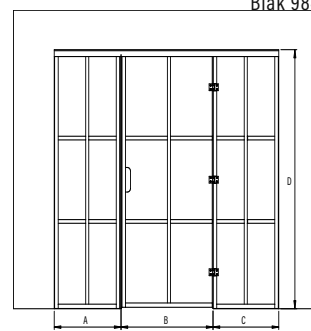

Bläk 984

koko (min-max)

A	B	C	D
250-900	300-800	250-900	1000-2250

Kätisyys ilmoitettava tilatessa.

Tuotetakuu 20 vuotta mekaanisille osille. Lasilla särkymättömyystakuu.

Tarkista valitun yhdistelmän hinta ja toimitusaika verkkosivuiltamme.