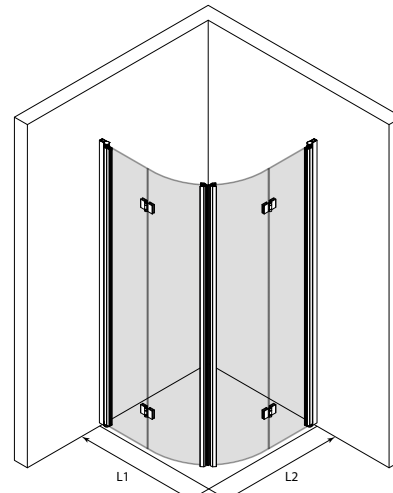

MUUT SUIHKUTILARATKAISUT

Valikoimastamme löytyy kuvastossa esitettyjen mallien lisäksi lukuisia muita vakioratkaisuja suihkutilaan. Alla on esitelty muutamia esimerkkejä.

Tutustu koko valikoimaan verkkosivuiltamme tai räätälöi kokonaan oma ratkaisu. Asiakaspalvelumme ja Design Studiomme avustavat mielellään vakioratkaisujen valinnassa tai räätälöidyn ratkaisun suunnittelussa.