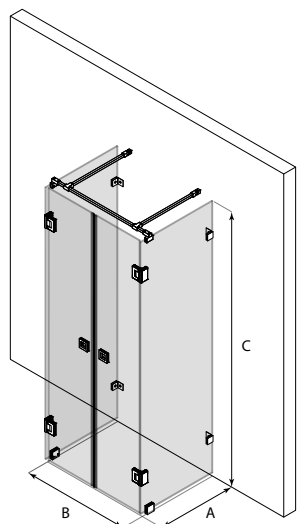

Vetro 562

koko (min-max)		
A	B	C
500-1000	800-1210	1800-2250

kehyksen väri R

2 kromattu

lasiväri L

- 1 kirkas
- 2 savu
- 5 pronssi

 Vedinvaihtoehtoja saatavilla.

 Tuotetakuu 20 vuotta mekaanisille osille. Lasilla särkymättömyystakuu.