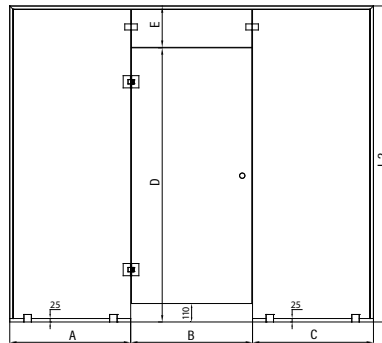

Classic 648

koko (min-max)

A B C D E
200-1000 400-1000 200-1000 1800-2300 200-500

- Vedinvaihtoehdot saatavilla.
- Tuotetakuu 20 vuotta mekaanisille osille. Lasilla särkymättömyystakuu.
- Tarkista valitun yhdistelmän hinta ja toimitusaika verkkosivuiltamme.