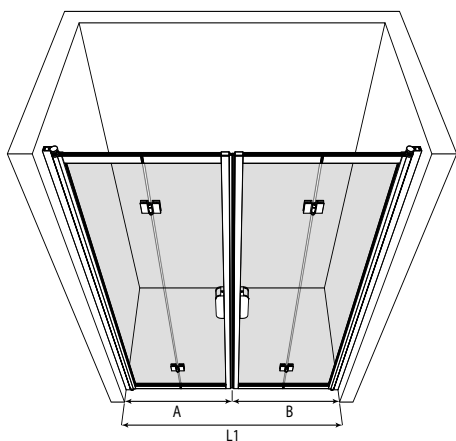

Bläk 836|837

vakiokoot

taittuvan
oven leveys
(A/B)
692
792
892

Erikoismitta
A/B : 501 - 915

ruudukkovaihtoehdot

new york tokyo

kehyksen väri R

- 6 valkoinen
- 9 musta
- A sand
- B mocha

lasiväri L

- 1 kirkas
- 2 savu
- 4 reeded
- 5 pronssi
- 6 satiini

Tuotetakuu 20 vuotta mekaanisille osille. Lasilla särkymättömyystakuu.

Tarkista valitun yhdistelmän hinta ja toimitusaika verkkosivuiltamme.