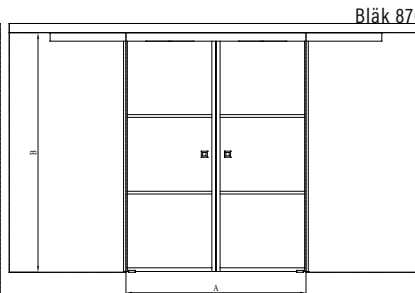

Bläk 869|870|871

koko (min-max)

A	B	C	D
600-1000	650-1000	600-1000	1500-2500

Kätisyys ilmoitettava tilatessa.

Tuotetakuu 20 vuotta mekaanisille osille. Lasilla särkymättömyystakuu.

Tarkista valitun yhdistelmän hinta ja toimitusaika verkkosivuiltamme.

Bläk 872|873|874

koko (min-max)

A	B
1300-2000	1500-2500

Kätisyys ilmoitettava tilatessa.

Tuotetakuu 20 vuotta mekaanisille osille. Lasilla särkymättömyystakuu.

Tarkista valitun yhdistelmän hinta ja toimitusaika verkkosivuiltamme.

Bläk 875|876|877

Bläk 875

koko (min-max)

A	B
1300-2000	1500-2500

Kätisyys ilmoitettava tilatessa.

Tuotetakuu 20 vuotta mekaanisille osille. Lasilla särkymättömyystakuu.

Tarkista valitun yhdistelmän hinta ja toimitusaika verkkosivuiltamme.

Bläk 878|879|880

koko (min-max)

A	B	C
1300-2000	2500-4000	1500-2500

Kätisyys ilmoitettava tilatessa.

Tuotetakuu 20 vuotta mekaanisille osille. Lasilla särkymättömyystakuu.

Tarkista valitun yhdistelmän hinta ja toimitusaika verkkosivuiltamme.