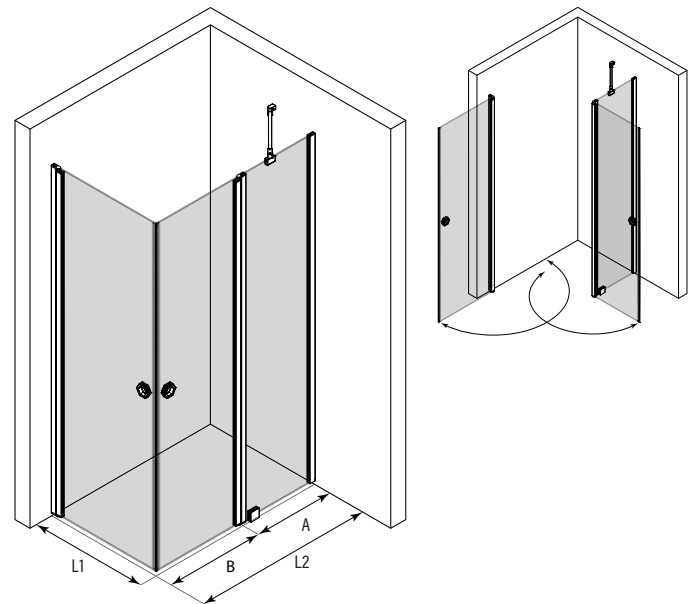

Profiili	Harmaa	Valkoinen	Musta	Kiiltävä
Lasi				
Kirkas	1080 €			1230 €
Savu	1290 €			1440 €
Pronssi				
Reeded	2070 €			2220 €
Satini				

Erikoismitta +200 €