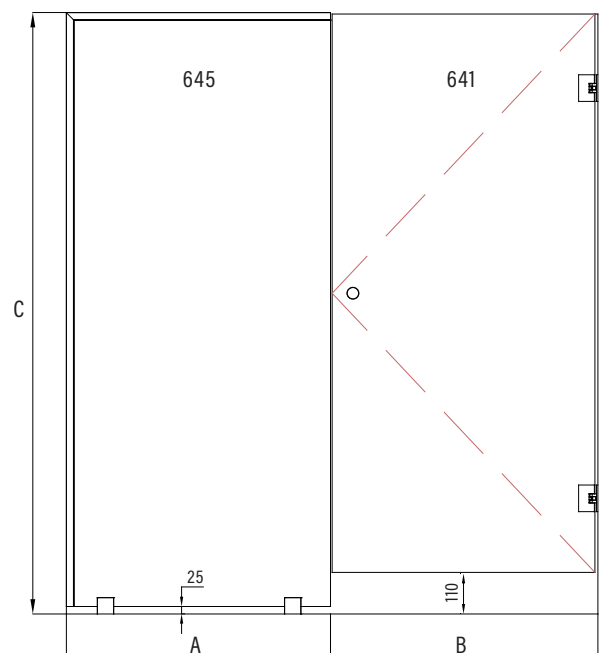

### erikoismitta

A max	B max	C max
1000	900	2100

Ovilehden pinta-ala voi olla enimmillään 1.7m<sup>2</sup>.

Tuoteavain 657-RL-M

Korvaa tuoteavaimen kirjaimet #R, #L ja #M taulukon numeroilla saadaksesi tuotevaihtoehdon tuotenumeron.

Profiili Lasi	Kromattu	Musta
Kirkas	660 €	710 €
Savu	720 €	770 €