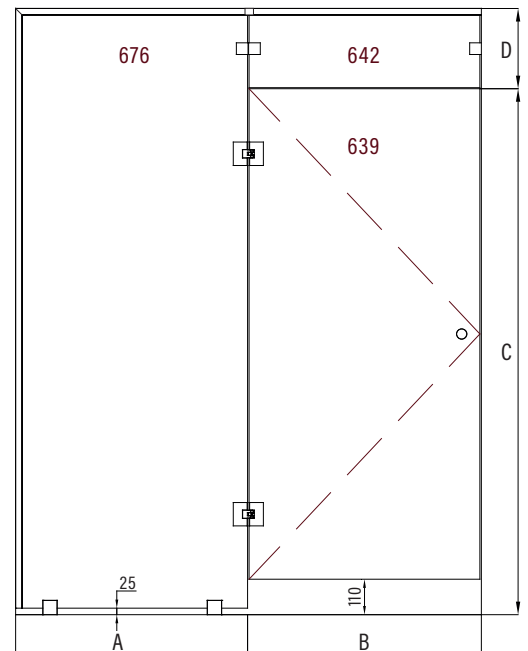

Ovilehden pinta-ala voi olla enimmillään 1.7m<sup>2</sup>.

Tuoteavain 653-RL-M

Korvaa tuoteavaimen kirjaimet #R, #L ja #M taulukon numeroilla saadaksesi tuotevaihtoehdon tuotenumeron.

Profili Lasi	Kromattu	Musta
Kirkas	890 €	940 €
Savu	970 €	1020 €