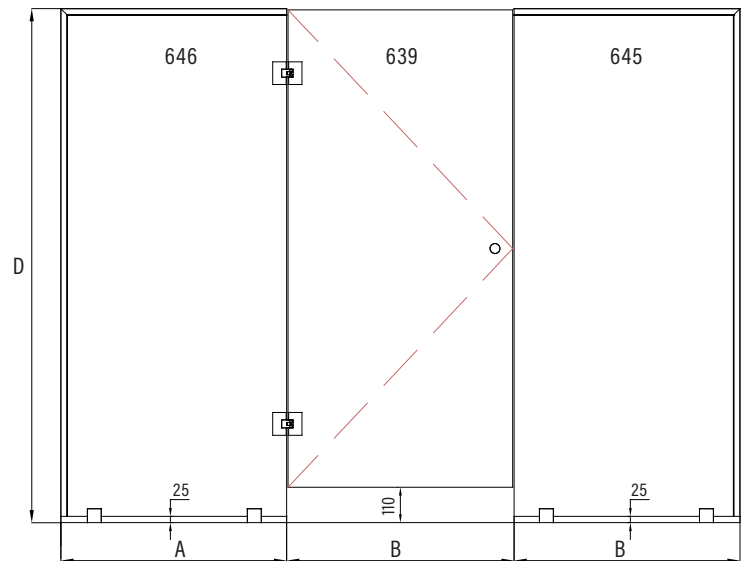

erikoismitta

A max	B max	C max	D max
1000	900	1000	2100

materiaalivaihtoehdot

rungon väri	R	lasin väri	L
kromattu	2	kirkas	1
musta	9	savu	2

Tuote valmistetaan mittojen mukaan. tilattaessa ilmoita mitat A, B, C ja D.

Vakiovetimenä pyöreä metallivedin, muut vetimet lisähintaan.

Ovilehden pinta-ala voi olla enimmillään 1.7m².

Tuoteavain 648-RL-M

Korvaa tuoteavaimen kirjaimet #R, #L ja #M taulukon numeroilla saadaksesi tuotevaihtoehdon tuotenumeron.