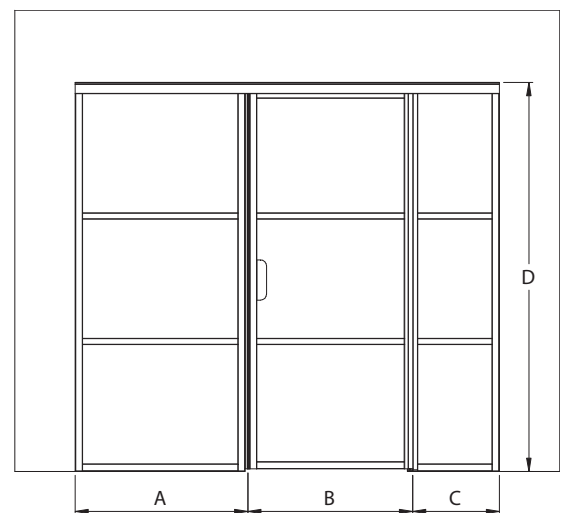

Laseinä vedin- ja saranapuolen sivulaseilla

Laseinä koostuu kahdesta kiinteästä lasista, joista toiseen on saranoitu kääntyvä ovi.

Ovi aukeaa ulospäin 90 astetta ja varustetaan säädettävällä keskityksellä. Keskitys pyrkii palauttamaan oven takaisin auki ja kiinni-asentoihin.

Kiinteät osat asennetaan rakennuksen seinään laseinään molemmin puolin seinä- ja lattiakiinnityslistoin. Ovipaneeli kiinnitetään kiinteään paneeliin. Paneelit kiinnitetään itseporautuvien ruuvein. Laseinään yläosa on kiinnitetty pitkällä listalla kattaen tuotteen yläosan yhdeltä puolelta, sekä lyhyellä listalla, kattaen kiinteän puolen, jolle ovi avautuu. Magneettiviisteet asennetaan kumpaankin ovipaneeliin, jotta ovi pysyy tiukasti kiinni.

Kokovaihtoehdot

A max	B max	C max	D max
900	950	900	2250

Kokovaihtoehdot

rungon väri	R	lasin väri	L
valkoinen	6	kirkas	1
musta	9	savu	2
sand	A	reeded	4
mocha	B	pronssi	5
		satiini	6

Tuote valmistetaan mittojen mukaan. Tilattaessa ilmoita mitat A, B, C ja D.