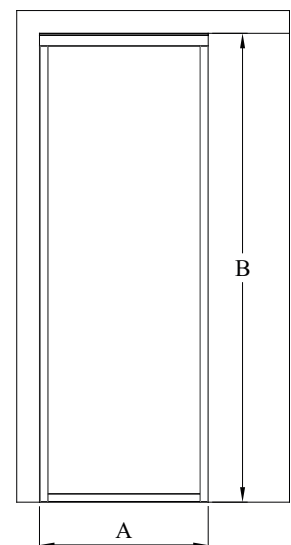

Lasi	Profili	Musta Valkoinen	Sand Mocha
Kirkas		500 €	700 €
Savu / Pronsi		550 €	750 €
Reeded		1300 €	1500 €
Satiini		600 €	800 €