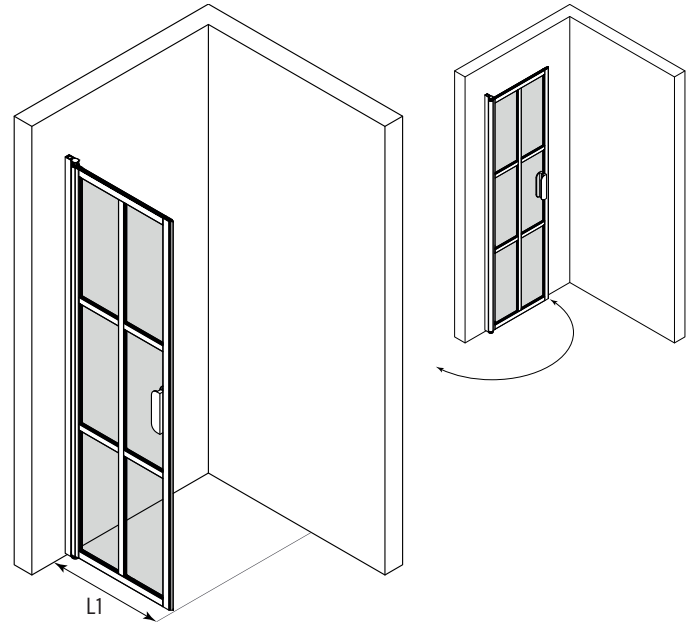

Lasi	Profili	Valkoinen / Musta	
		vakiomitat	erikoismitat
Kirkas		680 €	830 €
Savu/Pronssi		750 €	900 €
Reeded		1350 €	-
Satiini		830 €	980 €