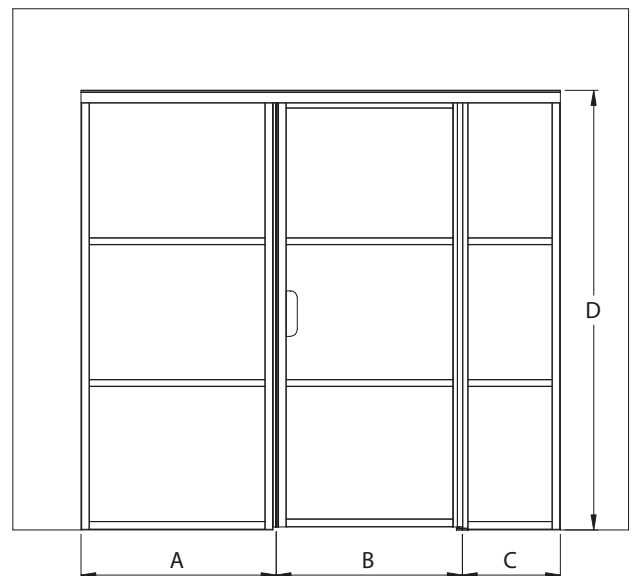

Alkaen:

Lasi	Profili	Valkoinen / Musta	Sand / Mocha / Cocoa
Kirkas		1405 €	1877 €
Savu / Pronssi / Satiini		1720 €	2191 €
Reeded		Tarkasta hinta asiakaspalvelusta