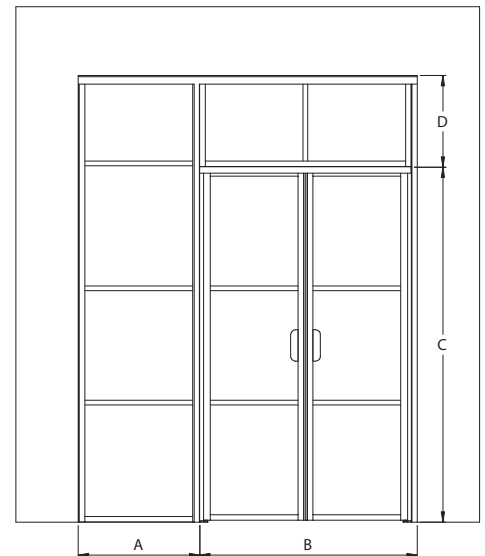

Lasiseinä saranapuolen sivulasilla, pariovella ja yläikkunalla

Lasiseinä koostuu yläikkunasta ja pariovista joista toinen on saranoitu rakennuksen seinään ja toinen kiinteään sivulasiin.

Ovet aukeavat ulospäin 90 astetta ja varustetaan säädettävällä keskityksellä. Keskitys pyrkii palauttamaan ovet takaisin auki ja kiinni -asentoihin.

Ovipaneelin kiinteä osa asennetaan rakennuksen seinään ja lattiaan seinä- ja lattiakiinnityslistoilla. Ovipaneeli asennetaan toiselle puolelle seinäkiinnityslistoilla. Paneelit ja yläikkuna kiinnitetään itseporautuvien ruuvein. Magneettitiivisteet asennetaan kumpaankin ovipaneeliin, jotta ovi pysyy tiukasti kiinni.

Kokovaihtoehdot

A max	B max	C max	D max
900	1900	2250	500

Väri vaihtoehdot

rungon väri	R	lasin väri	L
valkoinen	6	kirkas	1
musta	9	savu	2
		reeded	4
		pronssi	5
		satiini	6

Tuote valmistetaan mittojen mukaan. Tilattaessa ilmoita mitat A, B, C ja D.

Katso tarkemmat tekniset tiedot ja yksityiskohdat kuvaston Teknisiä tietoja -osiosta.

Ovet aukeavat 90 astetta toiseen suuntaan. Avautumissuunta valitaan asennusvaiheessa.

Alkaen:

Profil	Valkoinen / Musta
Lasi	
Kirkas	1741 €
Savu / Pronssi / Satiini	2160 €
Reeded	Tarkasta hinta asiakaspalvelusta